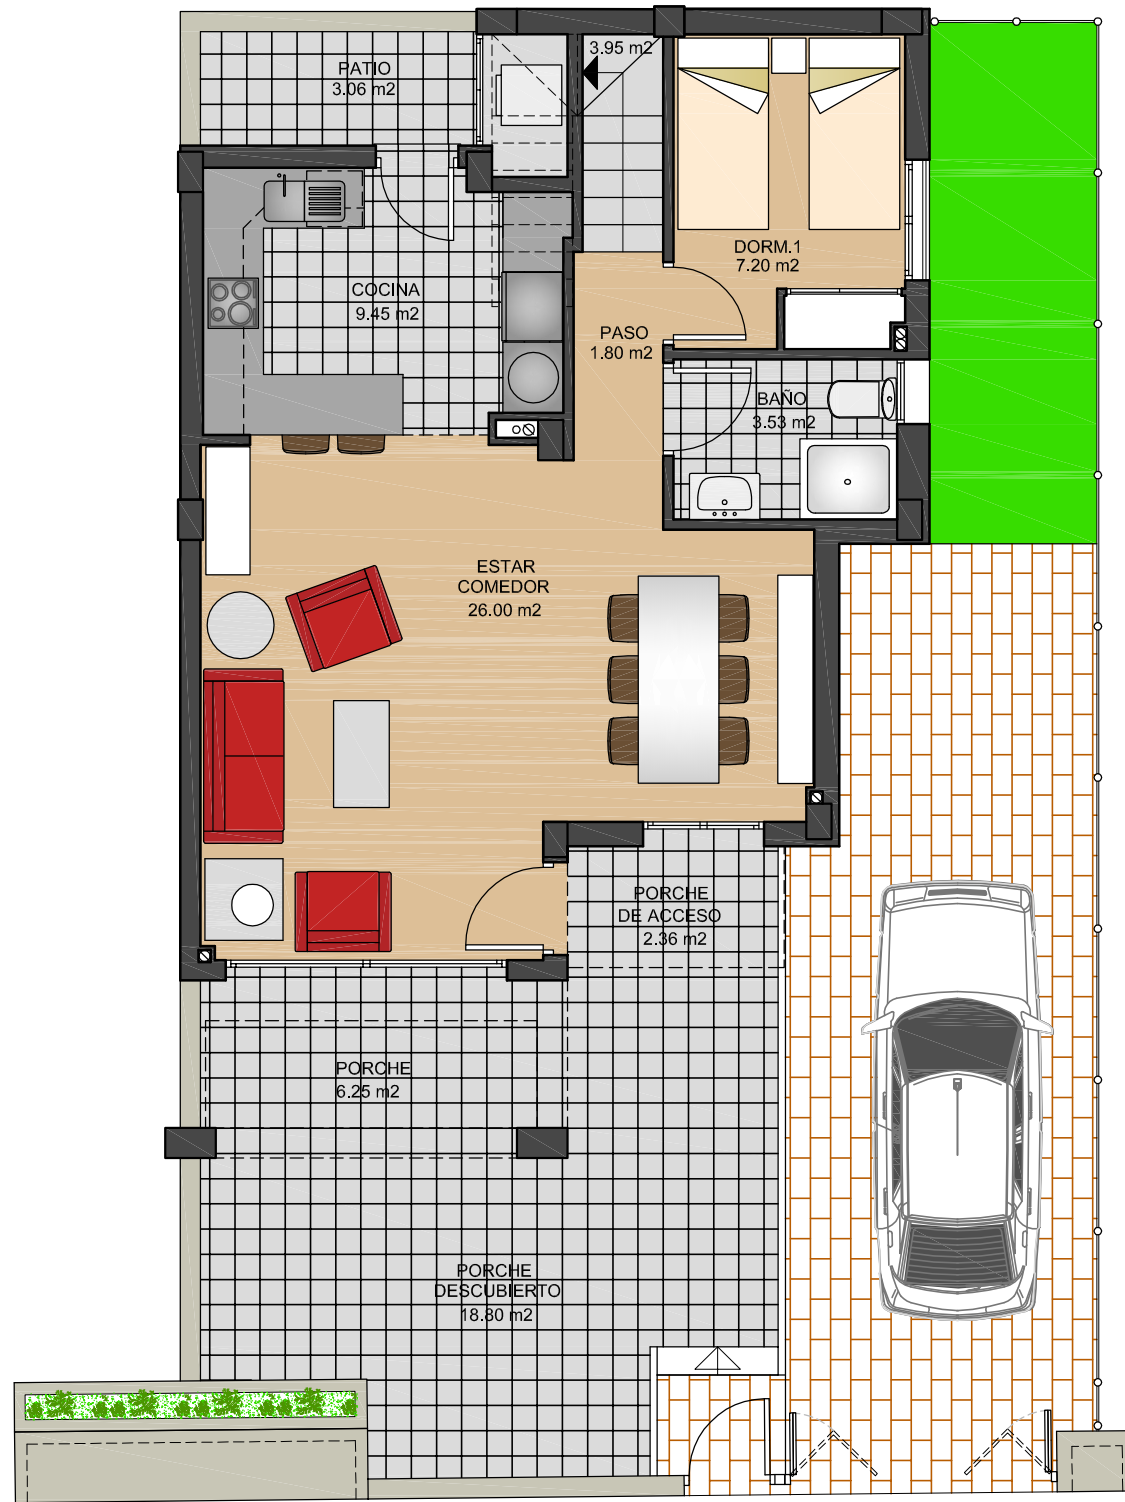

SUPERFICIE UTIL

VIVIENDA _____ 84.73 m²
50% PORCHE _____ 4.30 m²
TOTAL _____ 89.03 m²

SUPERFICIE CONSTRUIDA

PLANTA BAJA _____ 58.80 m²
50% PORCHE _____ 1.18 m²
PLANTA PISO _____ 37.52 m²
TOTAL _____ 97.50 m²

**VIVIENDA
83**

**BREEZES
TORREVIEJA**

PLANTA BAJA