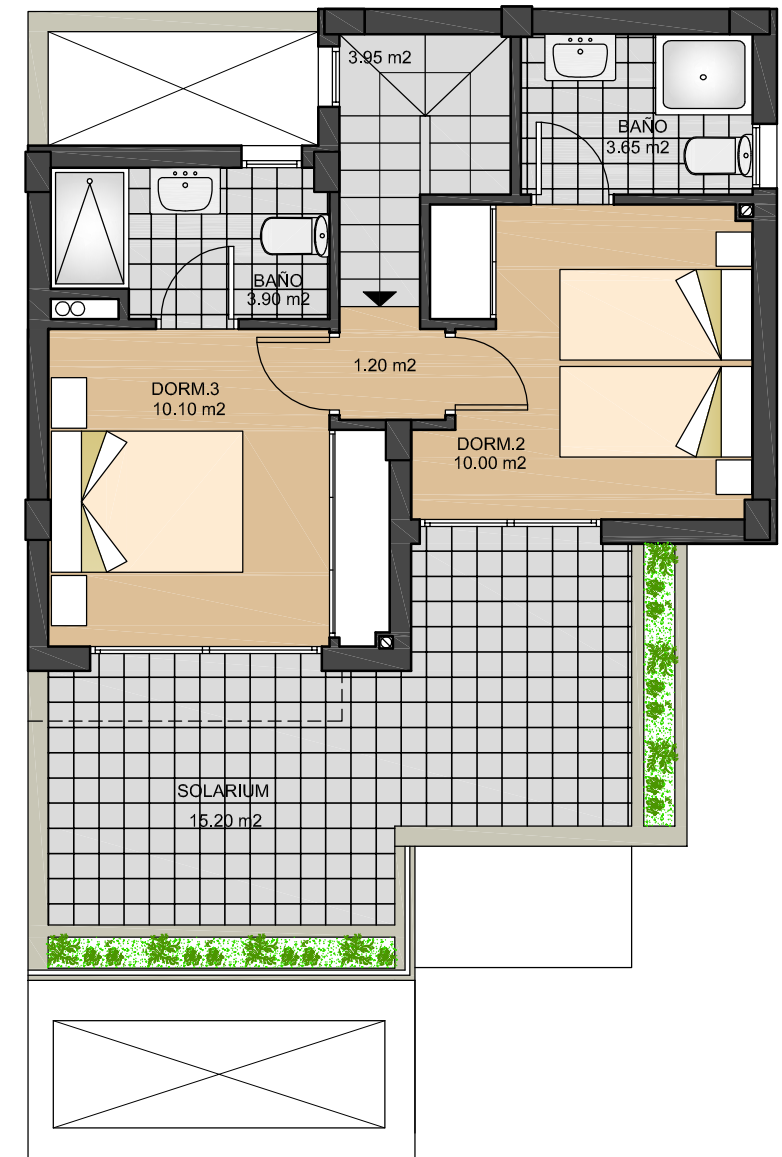

**VIVIENDAS
73**

**BREEZES
TORREVIEJA**

PLANTA BAJA

PLANTA PISO

SUPERFICIE UTIL

VIVIENDA _____ 84.73 m²
 50% PORCHE _____ 4.30 m²
 TOTAL _____ 89.03 m²

SUPERFICIE CONSTRUIDA

PLANTA BAJA _____ 58.80 m²
 50% PORCHE _____ 1.18 m²
 PLANTA PISO _____ 37.52 m²
 TOTAL _____ 97.50 m²

**VIVIENDAS
74**

**BREEZES
TORREVIEJA**

PLANTA BAJA

PLANTA PISO

SUPERFICIE UTIL

VIVIENDA _____ 84.73 m²
 50% PORCHE _____ 4.30 m²
 TOTAL _____ 89.03 m²

SUPERFICIE CONSTRUIDA

PLANTA BAJA _____ 58.80 m²
 50% PORCHE _____ 1.18 m²
 PLANTA PISO _____ 37.52 m²
 TOTAL _____ 97.50 m²

**VIVIENDA
75**

**BREEZES
TORREVIEJA**

PLANTA BAJA

PLANTA PISO

SUPERFICIE UTIL

VIVIENDA	84.73 m ²
50% PORCHE	4.30 m ²
TOTAL	89.03 m ²

SUPERFICIE CONSTRUIDA

PLANTA BAJA	58.80 m ²
50% PORCHE	1.18 m ²
PLANTA PISO	37.52 m ²
TOTAL	97.50 m ²