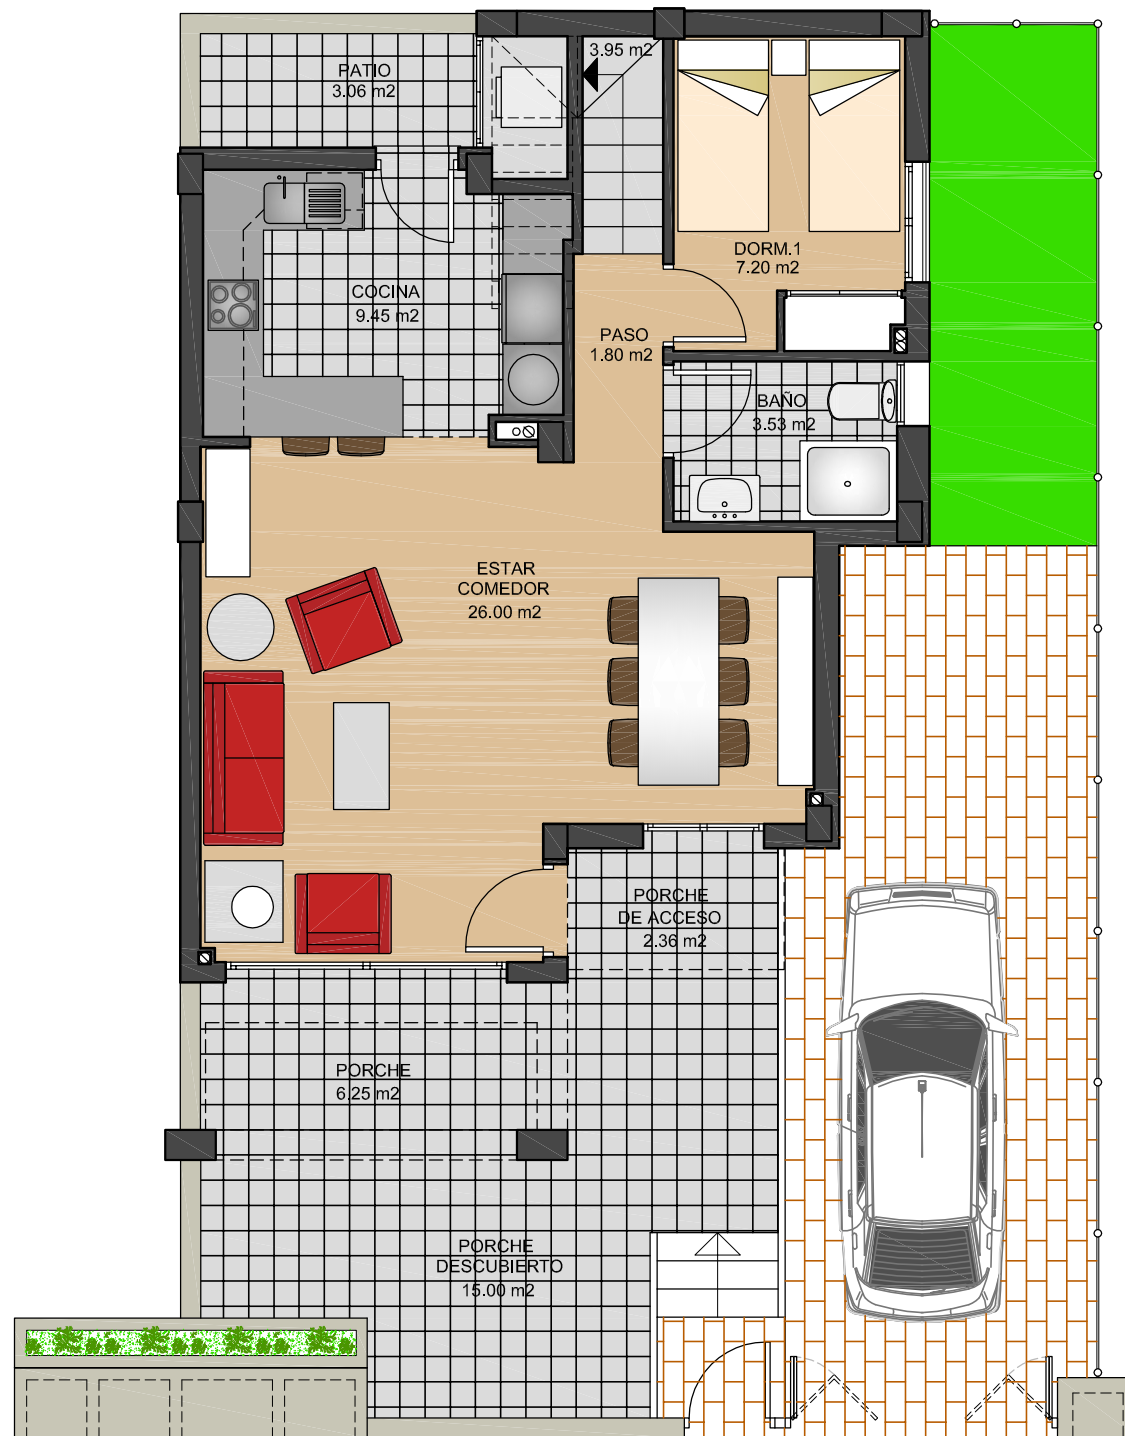

**VIVIENDA
76**

**BREEZES
TORREVIEJA**

PLANTA BAJA

PLANTA PISO

SUPERFICIE UTIL

VIVIENDA _____ 84.73 m²
 50% PORCHE _____ 4.30 m²
 TOTAL _____ 89.03 m²

SUPERFICIE CONSTRUIDA

PLANTA BAJA _____ 58.80 m²
 50% PORCHE _____ 1.18 m²
 PLANTA PISO _____ 37.52 m²
 TOTAL _____ 97.50 m²

**VIVIENDAS
77 - 81 - 85 - 89**

**BREEZES
TORREVIEJA**

PLANTA BAJA

PLANTA PISO

SUPERFICIE UTIL

VIVIENDA _____ 84.73 m²
 50% PORCHE _____ 4.30 m²
 TOTAL _____ 89.03 m²

SUPERFICIE CONSTRUIDA

PLANTA BAJA _____ 58.80 m²
 50% PORCHE _____ 1.18 m²
 PLANTA PISO _____ 37.52 m²
 TOTAL _____ 97.50 m²