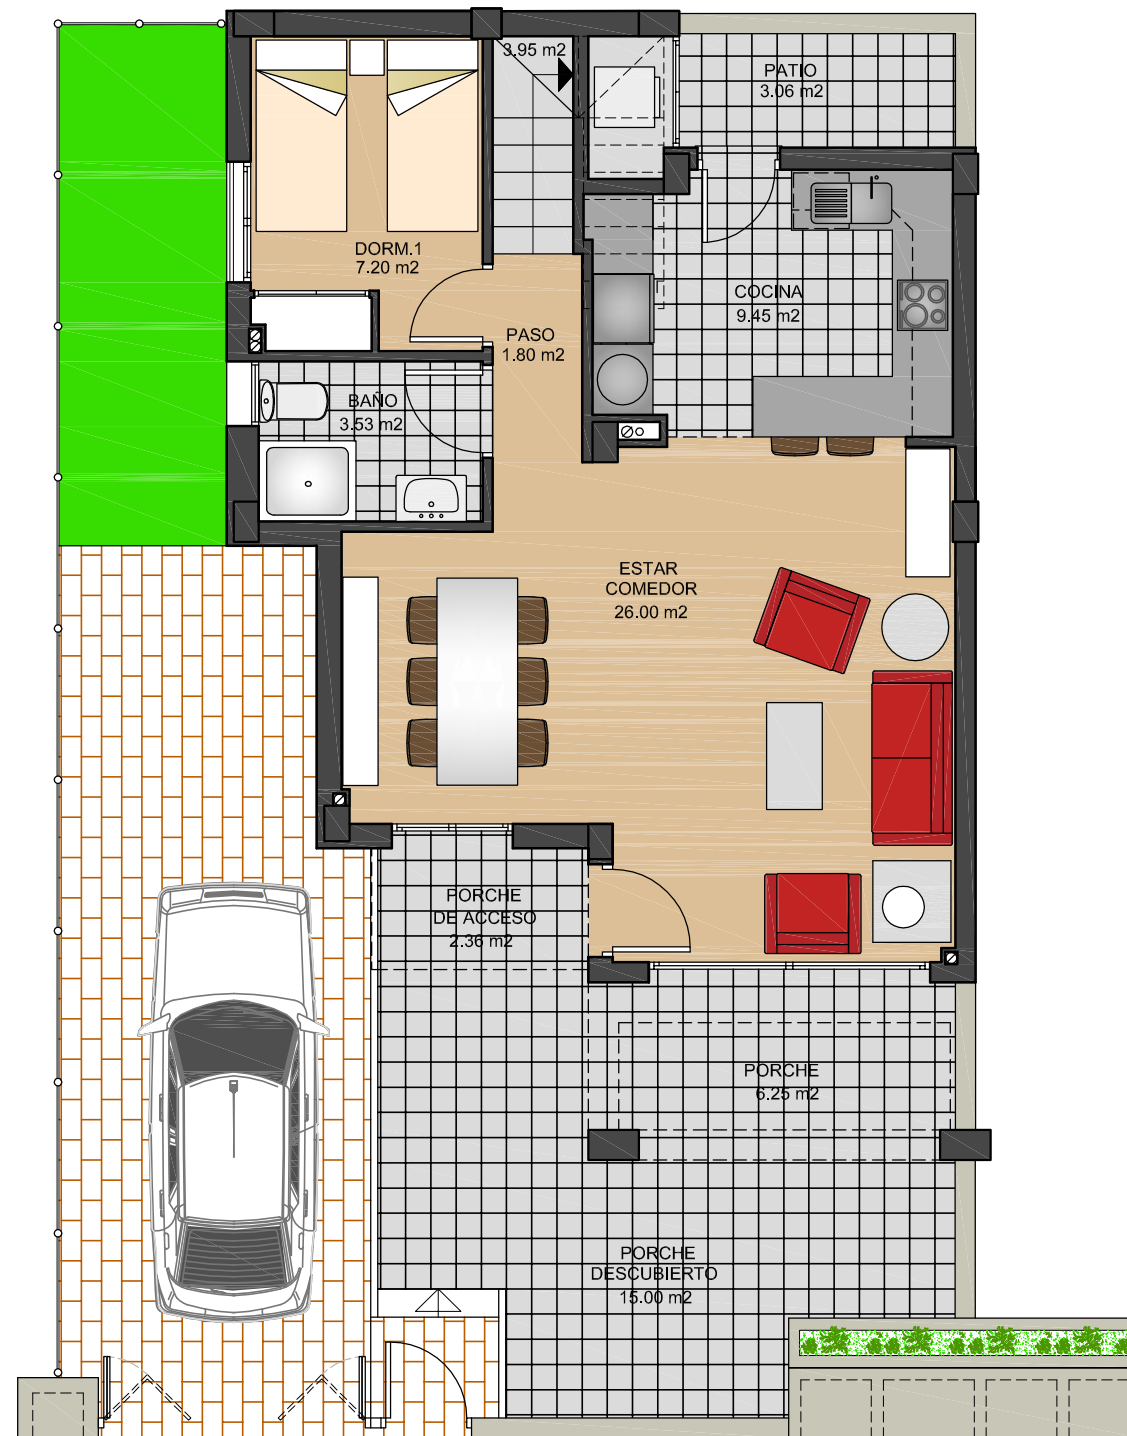

**VIVIENDAS
77 - 81 - 85 - 89**

**BREEZES
TORREVIEJA**

PLANTA BAJA

PLANTA PISO

SUPERFICIE UTIL

VIVIENDA _____ 84.73 m²
 50% PORCHE _____ 4.30 m²
 TOTAL _____ 89.03 m²

SUPERFICIE CONSTRUIDA

PLANTA BAJA _____ 58.80 m²
 50% PORCHE _____ 1.18 m²
 PLANTA PISO _____ 37.52 m²
 TOTAL _____ 97.50 m²

**VIVIENDAS
78 - 82 - 86**

**BREEZES
TORREVIEJA**

PLANTA BAJA

PLANTA PISO

SUPERFICIE UTIL

VIVIENDA _____ 84.73 m²
 50% PORCHE _____ 4.30 m²
 TOTAL _____ 89.03 m²

SUPERFICIE CONSTRUIDA

PLANTA BAJA _____ 58.80 m²
 50% PORCHE _____ 1.18 m²
 PLANTA PISO _____ 37.52 m²
 TOTAL _____ 97.50 m²