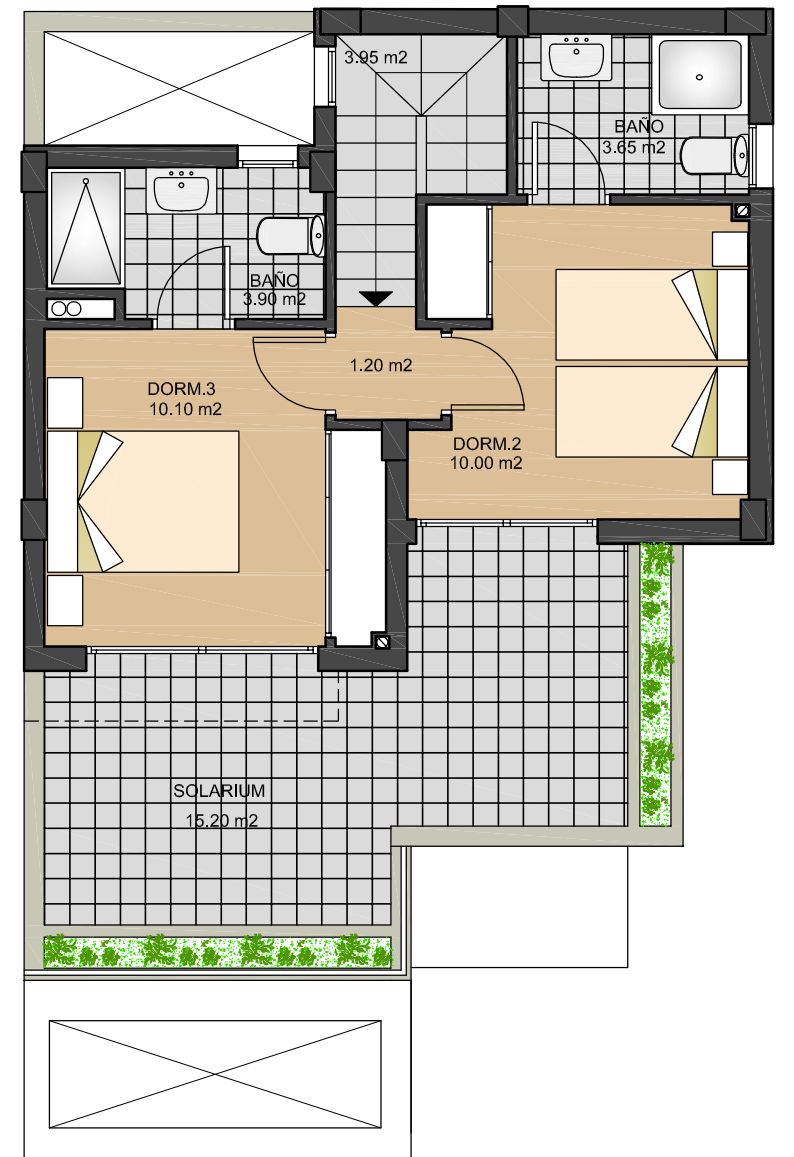

VIVIENDA
70

BREEZES
TORREVIEJA

PLANTA BAJA

PLANTA PISO

SUPERFICIE UTIL

VIVIENDA _____ 84.73 m²
 50% PORCHE _____ 4.30 m²
 TOTAL _____ 89.03 m²

SUPERFICIE CONSTRUIDA

PLANTA BAJA _____ 58.80 m²
 50% PORCHE _____ 1.18 m²
 PLANTA PISO _____ 37.52 m²
 TOTAL _____ 97.50 m²

**VIVIENDA
71**

**BREEZES
TORREVIEJA**

PLANTA BAJA

PLANTA PISO

SUPERFICIE UTIL

VIVIENDA _____ 84.73 m²
 50% PORCHE _____ 4.30 m²
 TOTAL _____ 89.03 m²

SUPERFICIE CONSTRUIDA

PLANTA BAJA _____ 58.80 m²
 50% PORCHE _____ 1.18 m²
 PLANTA PISO _____ 37.52 m²
 TOTAL _____ 97.50 m²

**VIVIENDAS
73**

**BREEZES
TORREVIEJA**

PLANTA BAJA

PLANTA PISO

SUPERFICIE UTIL

VIVIENDA _____ 84.73 m²
 50% PORCHE _____ 4.30 m²
 TOTAL _____ 89.03 m²

SUPERFICIE CONSTRUIDA

PLANTA BAJA _____ 58.80 m²
 50% PORCHE _____ 1.18 m²
 PLANTA PISO _____ 37.52 m²
 TOTAL _____ 97.50 m²