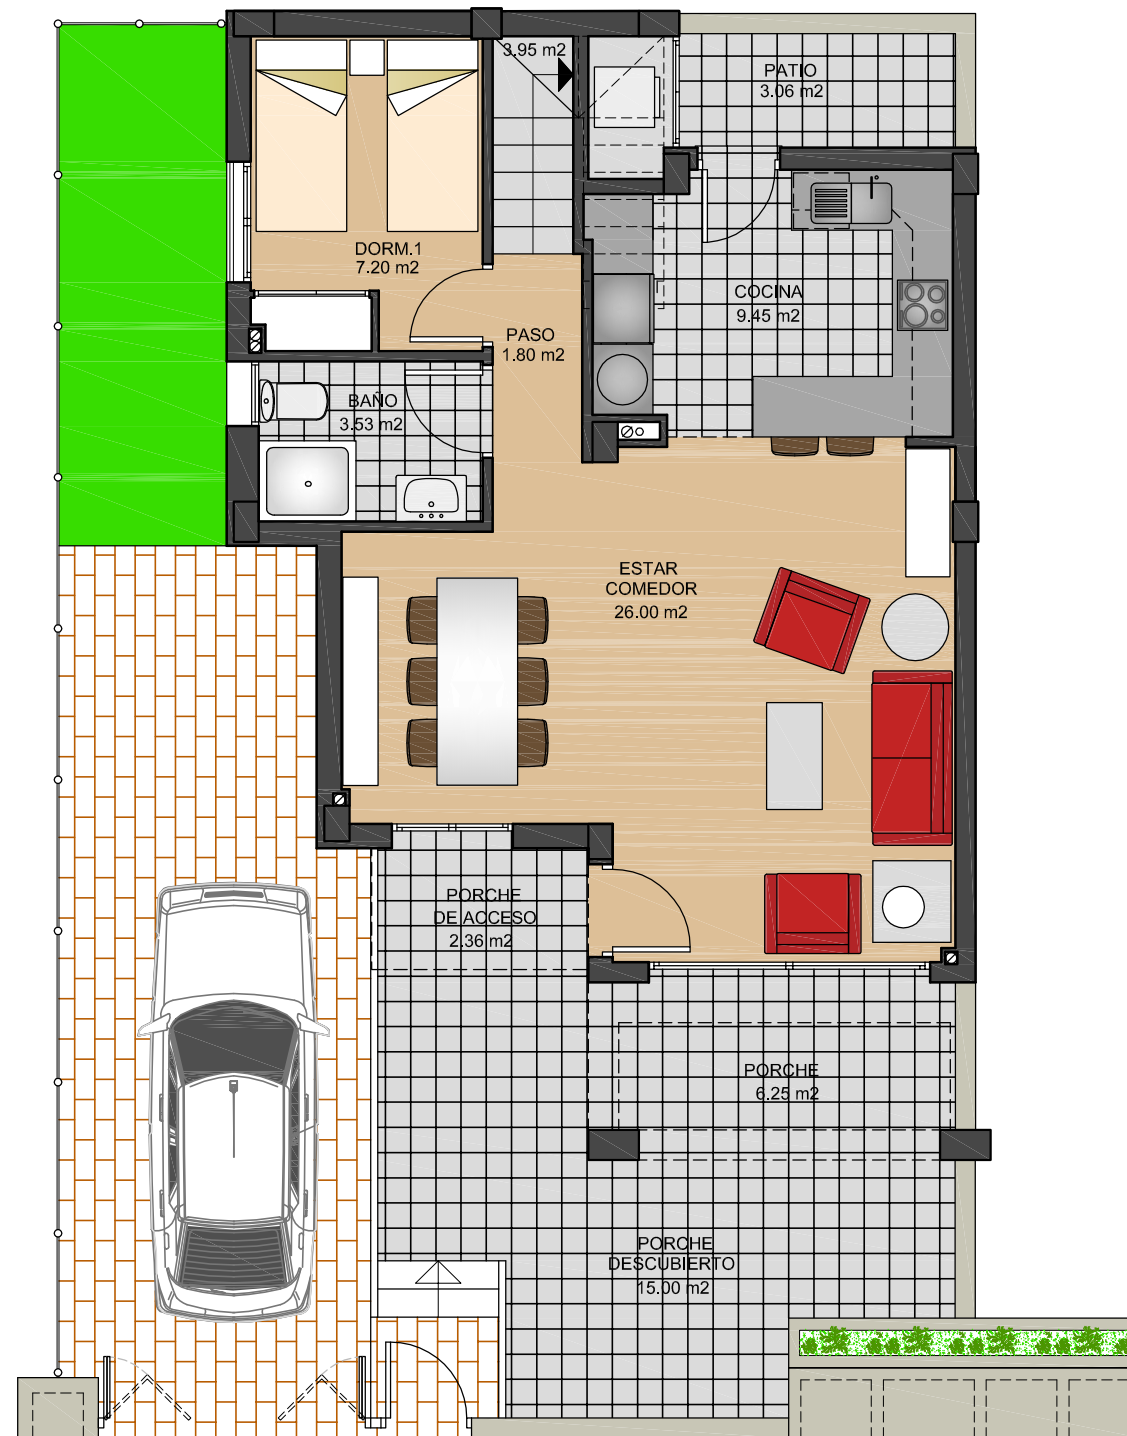

SUPERFICIE UTIL

VIVIENDA _____ 84.73 m²
50% PORCHE _____ 4.30 m²
TOTAL _____ 89.03 m²

SUPERFICIE CONSTRUIDA

PLANTA BAJA _____ 58.80 m²
50% PORCHE _____ 1.18 m²
PLANTA PISO _____ 37.52 m²
TOTAL _____ 97.50 m²

**VIVIENDAS
74**

**BREEZES
TORREVIEJA**