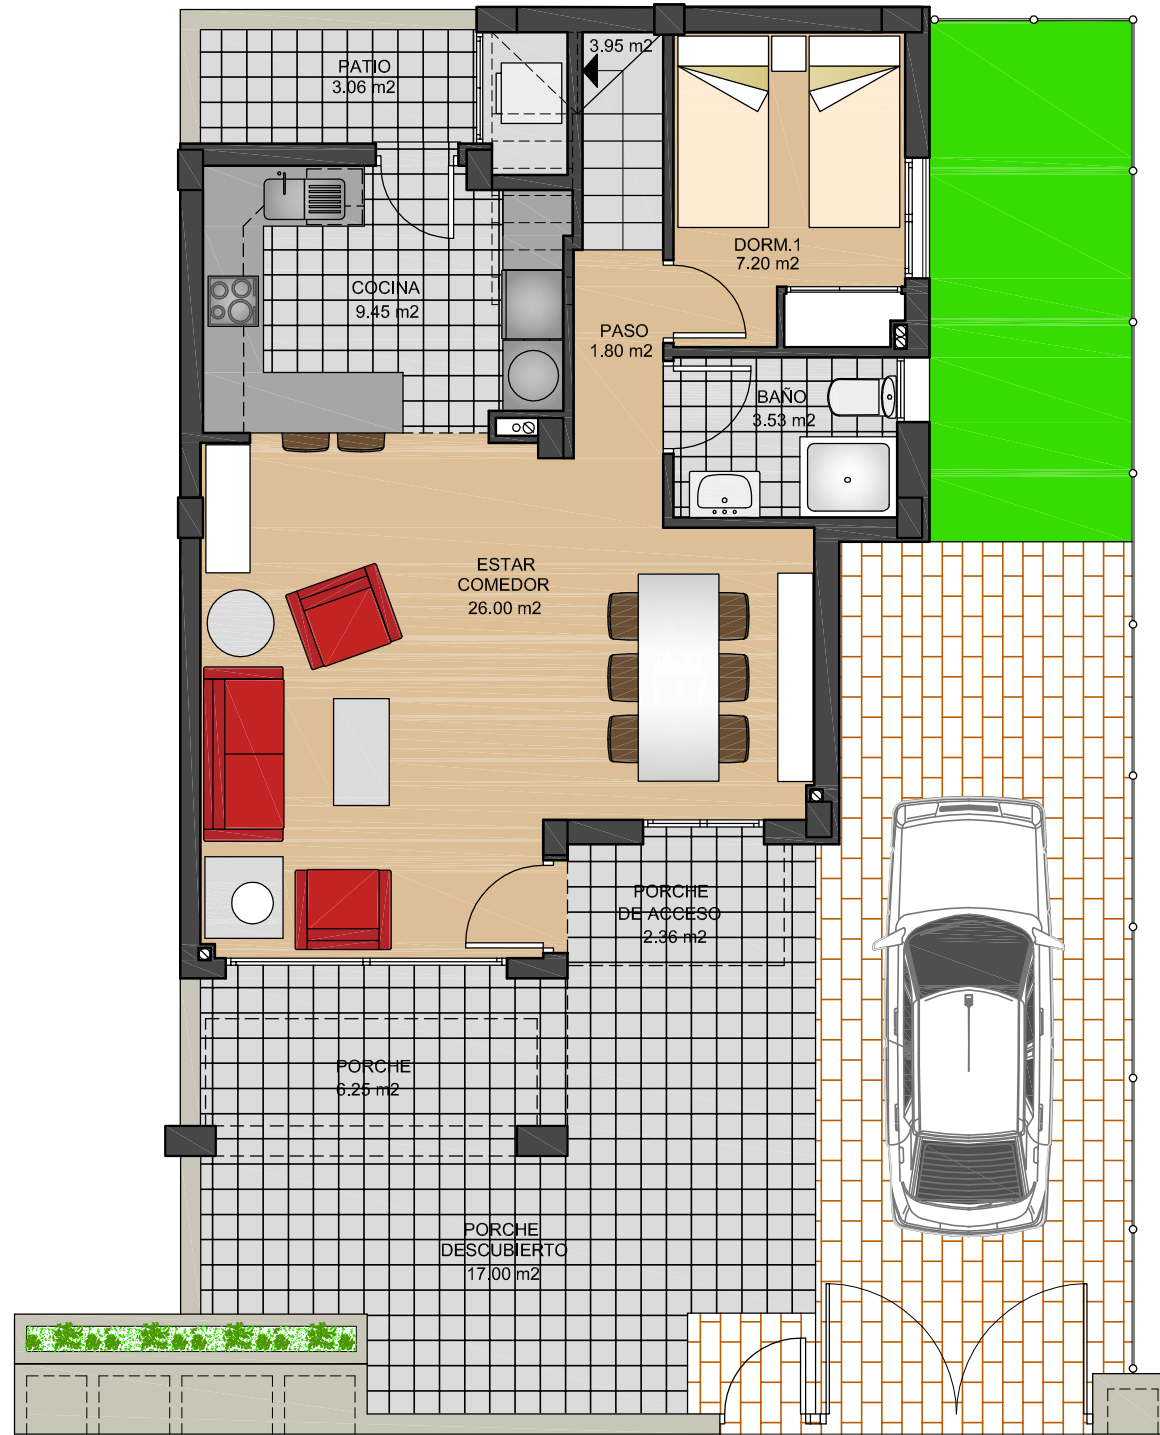

VIVIENDA
53

BREEZES
TORREVIEJA

PLANTA BAJA

PLANTA PISO

SUPERFICIE UTIL

VIVIENDA _____ 84.73 m²
 50% PORCHE _____ 4.30 m²
 TOTAL _____ 89.03 m²

SUPERFICIE CONSTRUIDA

PLANTA BAJA _____ 58.80 m²
 50% PORCHE _____ 1.18 m²
 PLANTA PISO _____ 37.52 m²
 TOTAL _____ 97.50 m²

**VIVIENDAS
54 - 58**

**BREEZES
TORREVIEJA**

PLANTA BAJA

PLANTA PISO

SUPERFICIE UTIL

VIVIENDA _____ 84.73 m²
 50% PORCHE _____ 4.30 m²
 TOTAL _____ 89.03 m²

SUPERFICIE CONSTRUIDA

PLANTA BAJA _____ 58.80 m²
 50% PORCHE _____ 1.18 m²
 PLANTA PISO _____ 37.52 m²
 TOTAL _____ 97.50 m²

**VIVIENDAS
55 - 59 - 63**

**BREEZES
TORREVIEJA**

PLANTA BAJA

PLANTA PISO

SUPERFICIE UTIL

VIVIENDA _____ 84.73 m²
 50% PORCHE _____ 4.30 m²
 TOTAL _____ 89.03 m²

SUPERFICIE CONSTRUIDA

PLANTA BAJA _____ 58.80 m²
 50% PORCHE _____ 1.18 m²
 PLANTA PISO _____ 37.52 m²
 TOTAL _____ 97.50 m²