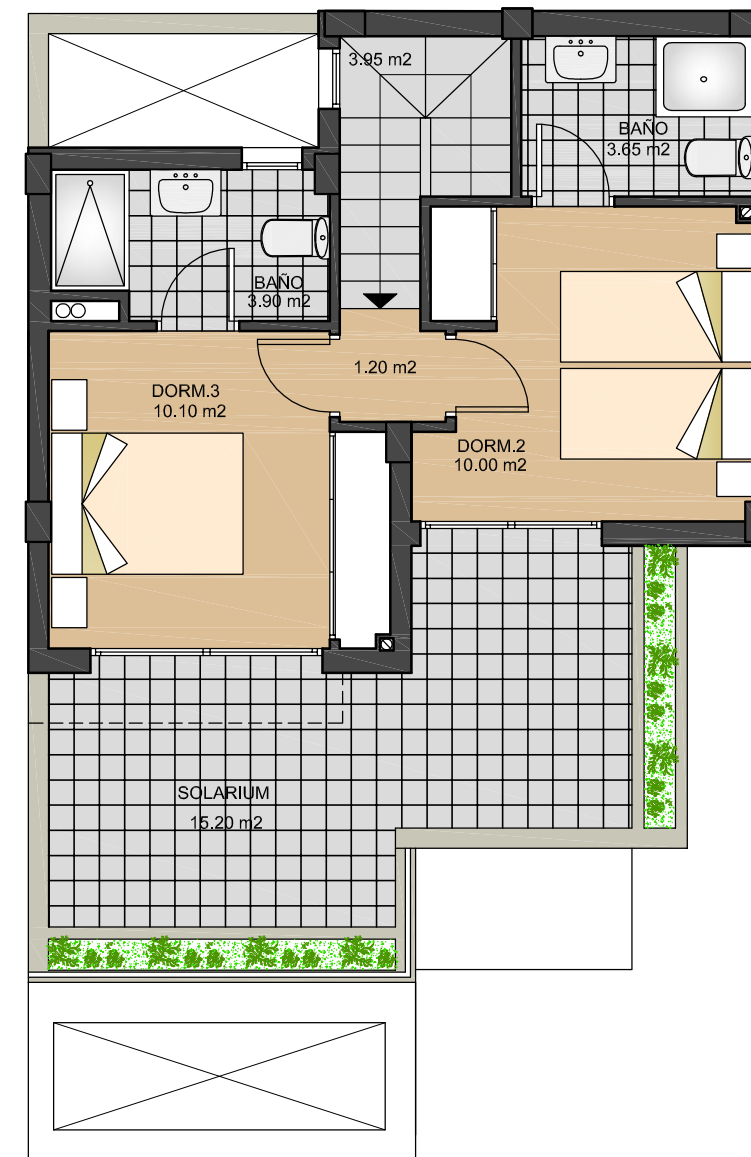

**VIVIENDA
75**

**BREEZES
TORREVIEJA**

PLANTA BAJA

PLANTA PISO

SUPERFICIE UTIL

VIVIENDA	84.73 m ²
50% PORCHE	4.30 m ²
TOTAL	89.03 m ²

SUPERFICIE CONSTRUIDA

PLANTA BAJA	58.80 m ²
50% PORCHE	1.18 m ²
PLANTA PISO	37.52 m ²
TOTAL	97.50 m ²

**VIVIENDA
76**

**BREEZES
TORREVIEJA**

PLANTA BAJA

PLANTA PISO

SUPERFICIE UTIL

VIVIENDA _____ 84.73 m²
 50% PORCHE _____ 4.30 m²
 TOTAL _____ 89.03 m²

SUPERFICIE CONSTRUIDA

PLANTA BAJA _____ 58.80 m²
 50% PORCHE _____ 1.18 m²
 PLANTA PISO _____ 37.52 m²
 TOTAL _____ 97.50 m²

**VIVIENDAS
77 - 81 - 85 - 89**

**BREEZES
TORREVIEJA**

PLANTA BAJA

PLANTA PISO

SUPERFICIE UTIL

VIVIENDA _____ 84.73 m²
 50% PORCHE _____ 4.30 m²
 TOTAL _____ 89.03 m²

SUPERFICIE CONSTRUIDA

PLANTA BAJA _____ 58.80 m²
 50% PORCHE _____ 1.18 m²
 PLANTA PISO _____ 37.52 m²
 TOTAL _____ 97.50 m²