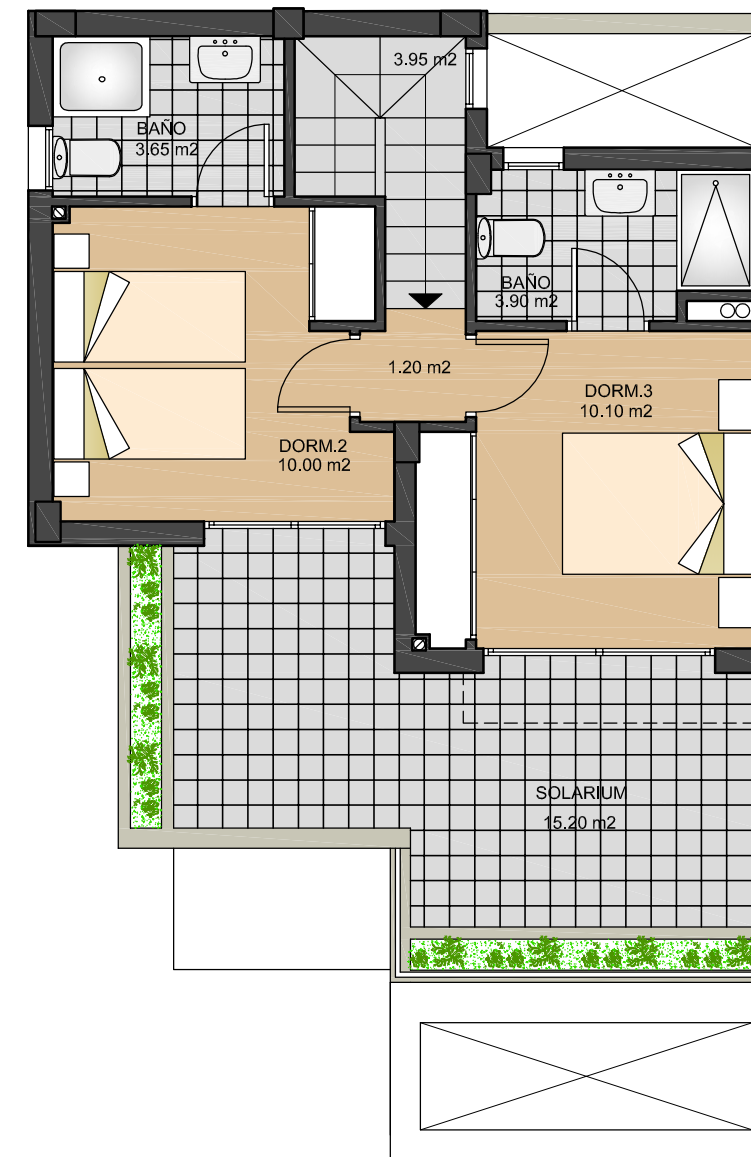

**VIVIENDA
71**

**BREEZES
TORREVIEJA**

PLANTA BAJA

PLANTA PISO

SUPERFICIE UTIL

VIVIENDA _____ 84.73 m²
 50% PORCHE _____ 4.30 m²
 TOTAL _____ 89.03 m²

SUPERFICIE CONSTRUIDA

PLANTA BAJA _____ 58.80 m²
 50% PORCHE _____ 1.18 m²
 PLANTA PISO _____ 37.52 m²
 TOTAL _____ 97.50 m²

**VIVIENDAS
73**

**BREEZES
TORREVIEJA**

PLANTA BAJA

PLANTA PISO

SUPERFICIE UTIL

VIVIENDA _____ 84.73 m²
 50% PORCHE _____ 4.30 m²
 TOTAL _____ 89.03 m²

SUPERFICIE CONSTRUIDA

PLANTA BAJA _____ 58.80 m²
 50% PORCHE _____ 1.18 m²
 PLANTA PISO _____ 37.52 m²
 TOTAL _____ 97.50 m²

**VIVIENDAS
74**

**BREEZES
TORREVIEJA**

PLANTA BAJA

PLANTA PISO

SUPERFICIE UTIL

VIVIENDA _____ 84.73 m²
 50% PORCHE _____ 4.30 m²
 TOTAL _____ 89.03 m²

SUPERFICIE CONSTRUIDA

PLANTA BAJA _____ 58.80 m²
 50% PORCHE _____ 1.18 m²
 PLANTA PISO _____ 37.52 m²
 TOTAL _____ 97.50 m²