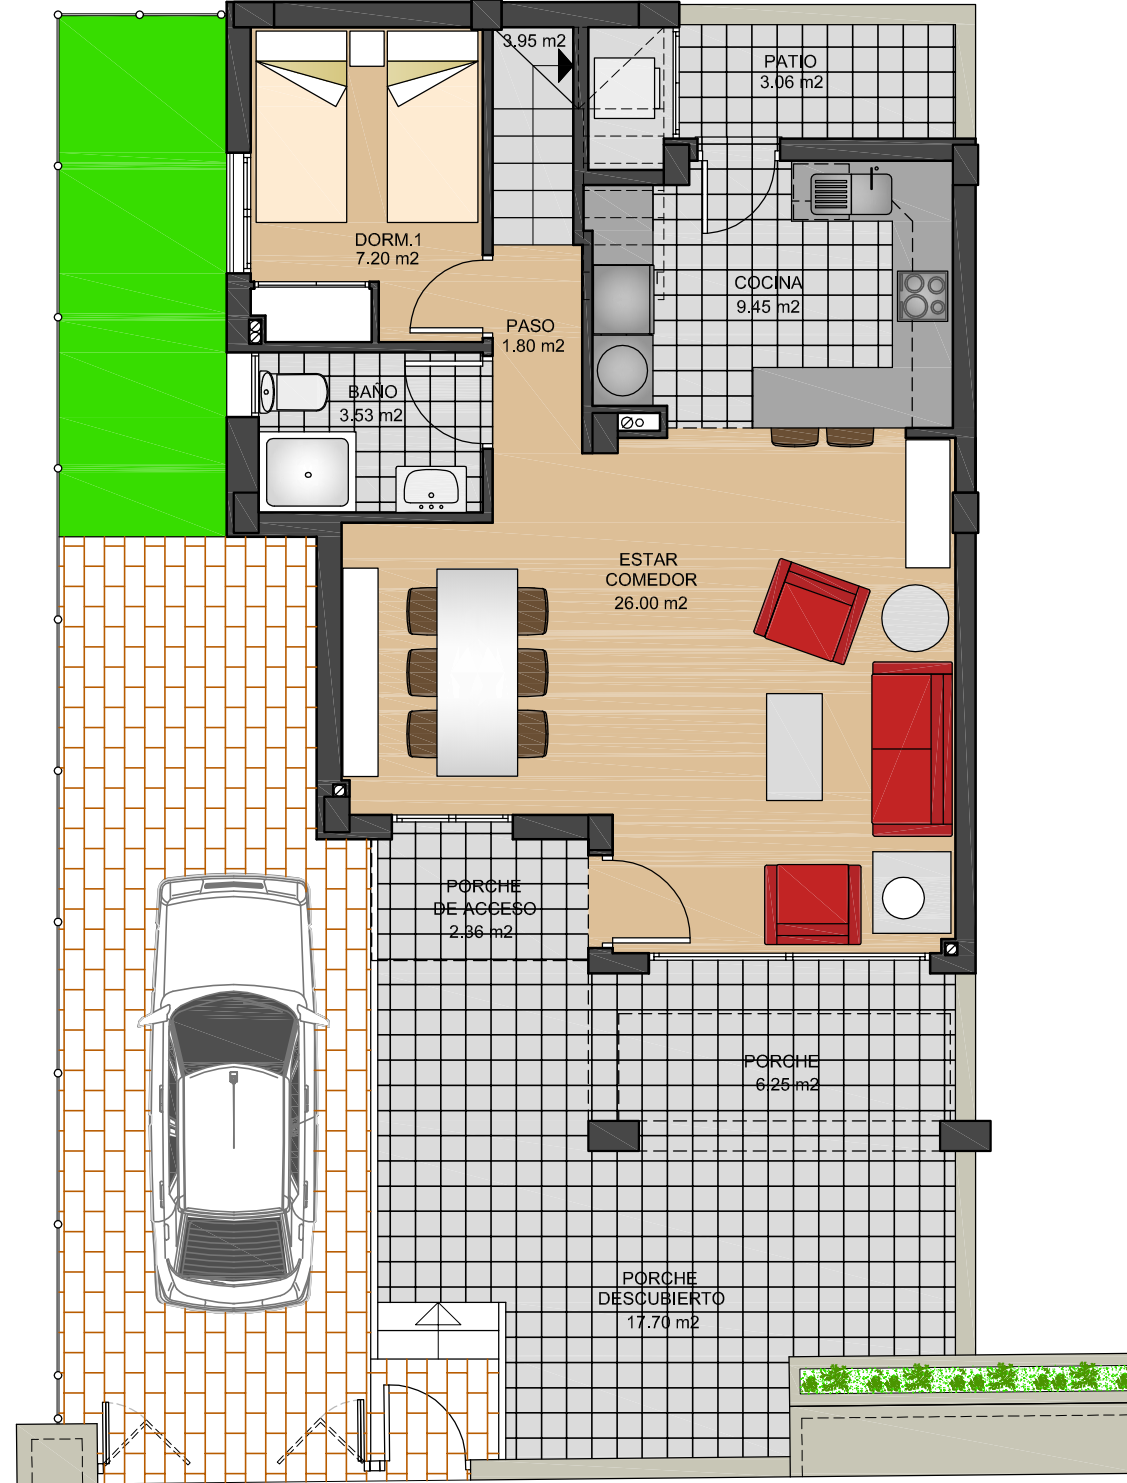

SUPERFICIE UTIL

VIVIENDA _____ 84.73 m²
50% PORCHE _____ 4.30 m²
TOTAL _____ 89.03 m²

SUPERFICIE CONSTRUIDA

PLANTA BAJA _____ 58.80 m²
50% PORCHE _____ 1.18 m²
PLANTA PISO _____ 37.52 m²
TOTAL _____ 97.50 m²

**VIVIENDAS
88**

**BREEZES
TORREVIEJA**

PLANTA BAJA