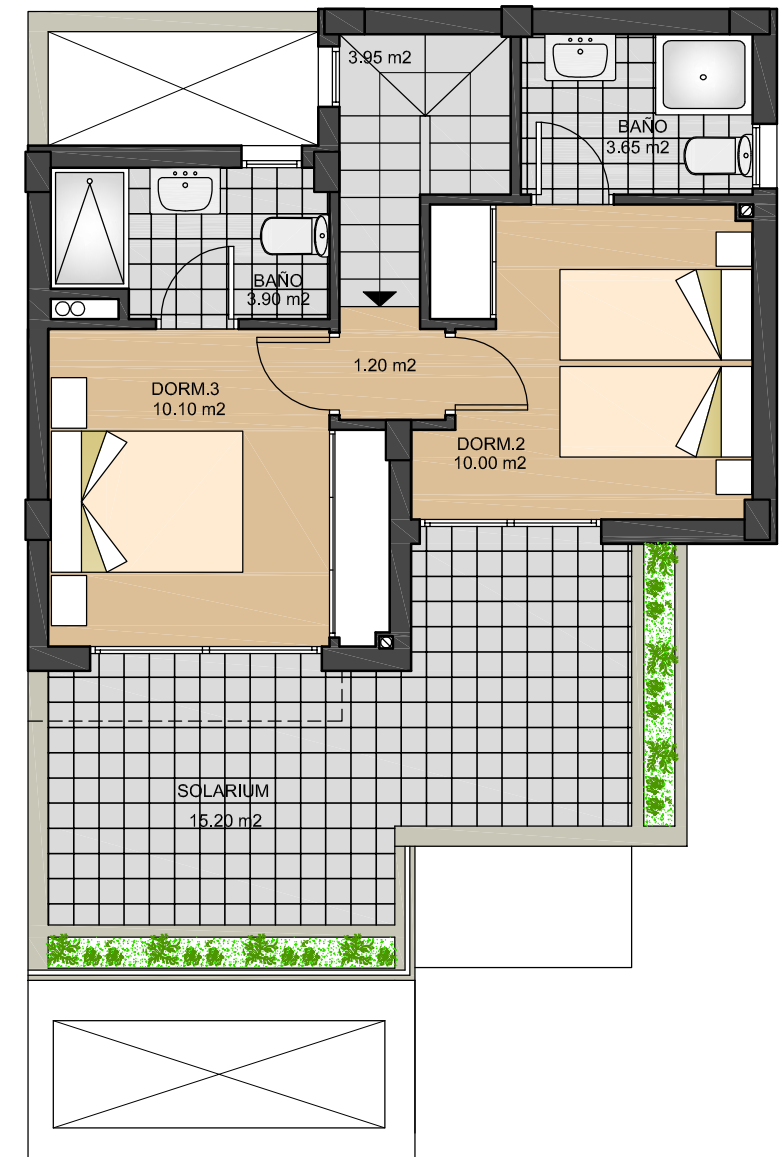

**VIVIENDAS
77 - 81 - 85 - 89**

**BREEZES
TORREVIEJA**

PLANTA BAJA

PLANTA PISO

SUPERFICIE UTIL

VIVIENDA _____ 84.73 m²
 50% PORCHE _____ 4.30 m²
 TOTAL _____ 89.03 m²

SUPERFICIE CONSTRUIDA

PLANTA BAJA _____ 58.80 m²
 50% PORCHE _____ 1.18 m²
 PLANTA PISO _____ 37.52 m²
 TOTAL _____ 97.50 m²

**VIVIENDAS
78 - 82 - 86**

**BREEZES
TORREVIEJA**

PLANTA BAJA

PLANTA PISO

SUPERFICIE UTIL

VIVIENDA _____ 84.73 m²
 50% PORCHE _____ 4.30 m²
 TOTAL _____ 89.03 m²

SUPERFICIE CONSTRUIDA

PLANTA BAJA _____ 58.80 m²
 50% PORCHE _____ 1.18 m²
 PLANTA PISO _____ 37.52 m²
 TOTAL _____ 97.50 m²

**VIVIENDA
79**

**BREEZES
TORREVIEJA**

PLANTA BAJA

PLANTA PISO

ESCALA GRÁFICA

SUPERFICIE UTIL

VIVIENDA _____ 84.73 m²
 50% PORCHE _____ 4.30 m²
 TOTAL _____ 89.03 m²

SUPERFICIE CONSTRUIDA