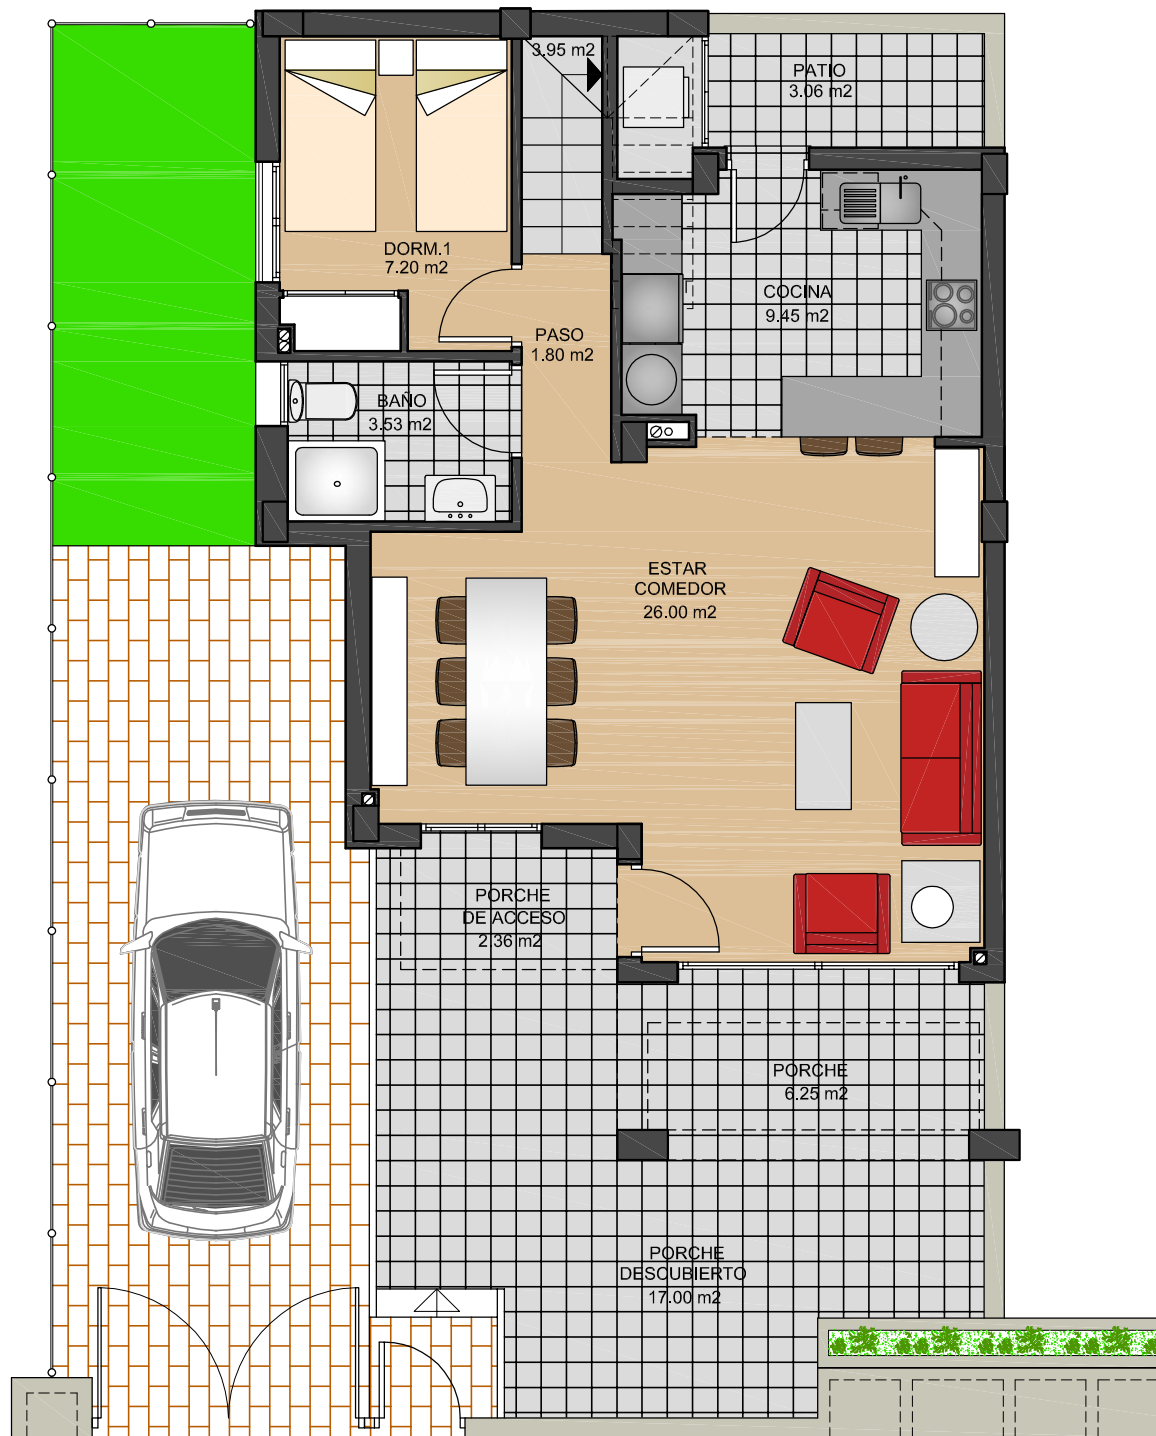

SUPERFICIE UTIL

VIVIENDA _____ 84.73 m²
50% PORCHE _____ 4.30 m²
TOTAL _____ 89.03 m²

SUPERFICIE CONSTRUIDA

PLANTA BAJA _____ 58.80 m²
50% PORCHE _____ 1.18 m²
PLANTA PISO _____ 37.52 m²
TOTAL _____ 97.50 m²

VIVIENDA
53

BREEZES
TORREVIEJA

PLANTA BAJA

PLANTA PISO

SUPERFICIE UTIL

VIVIENDA _____ 84.73 m²
 50% PORCHE _____ 4.30 m²
 TOTAL _____ 89.03 m²

SUPERFICIE CONSTRUIDA

PLANTA BAJA _____ 58.80 m²
 50% PORCHE _____ 1.18 m²
 PLANTA PISO _____ 37.52 m²
 TOTAL _____ 97.50 m²

**VIVIENDAS
54 - 58**

**BREEZES
TORREVIEJA**

PLANTA BAJA

PLANTA PISO

SUPERFICIE UTIL

VIVIENDA _____ 84.73 m²
 50% PORCHE _____ 4.30 m²
 TOTAL _____ 89.03 m²

SUPERFICIE CONSTRUIDA

PLANTA BAJA _____ 58.80 m²
 50% PORCHE _____ 1.18 m²
 PLANTA PISO _____ 37.52 m²
 TOTAL _____ 97.50 m²