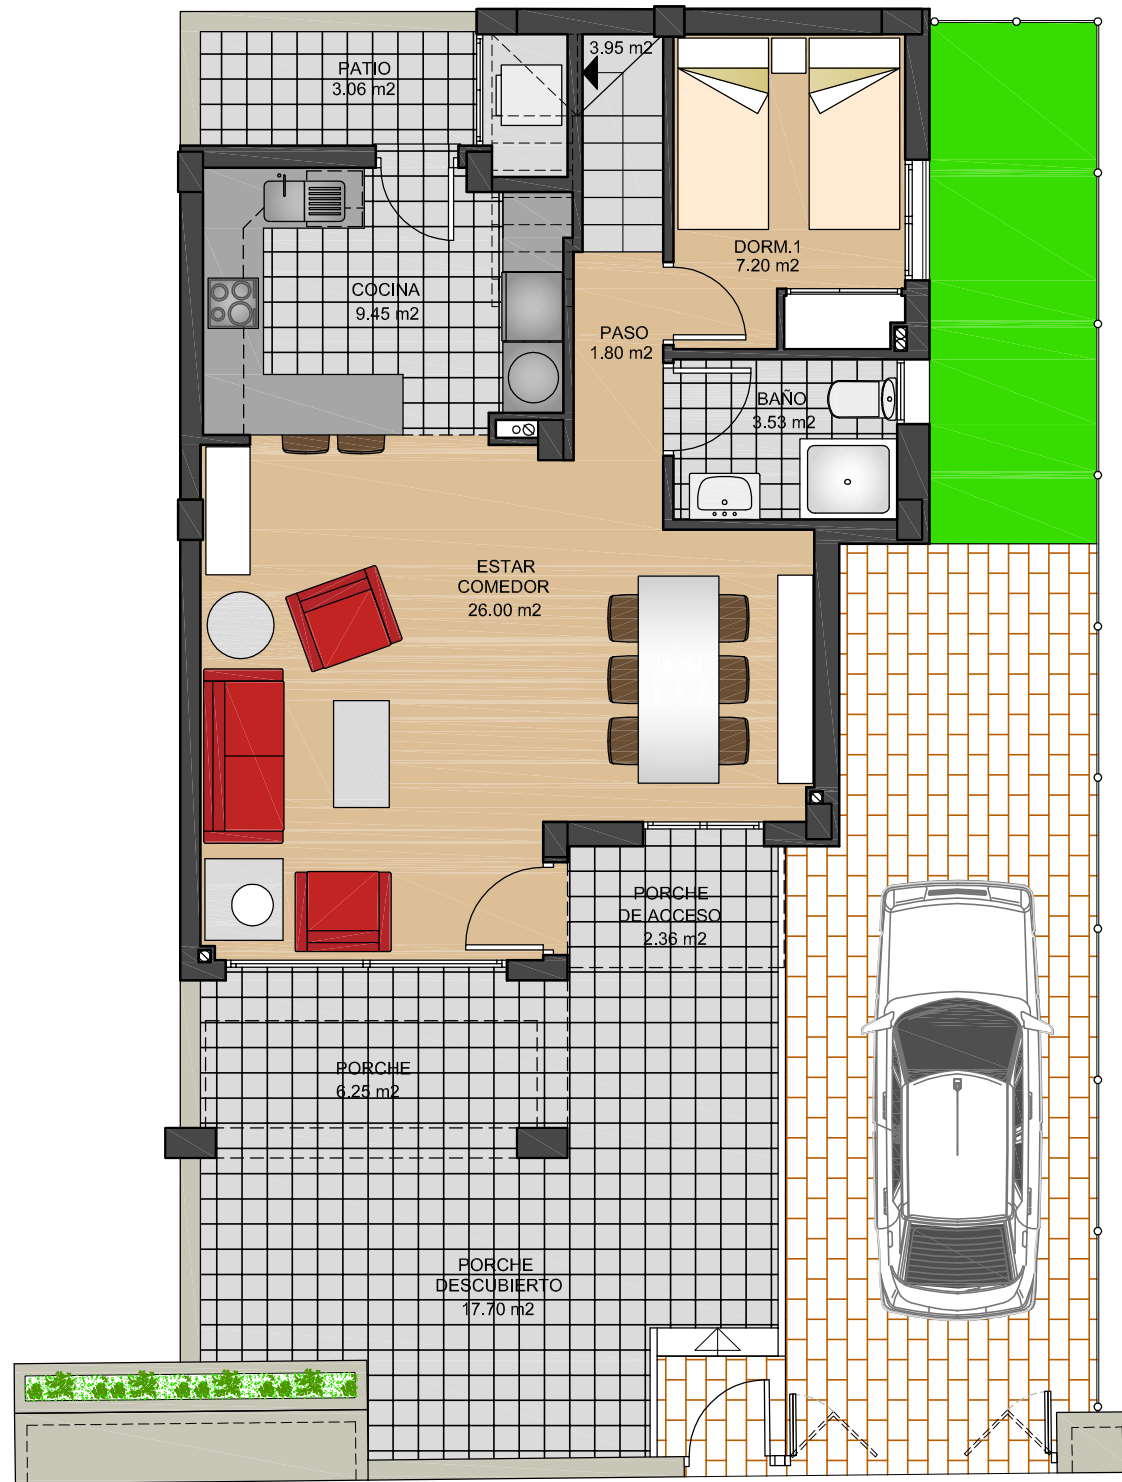

SUPERFICIE UTIL

VIVIENDA _____ 84.73 m²
50% PORCHE _____ 4.30 m²
TOTAL _____ 89.03 m²

SUPERFICIE CONSTRUIDA

PLANTA BAJA _____ 58.80 m²
50% PORCHE _____ 1.18 m²
PLANTA PISO _____ 37.52 m²
TOTAL _____ 97.50 m²

**VIVIENDA
87**

**BREEZES
TORREVIEJA**

PLANTA BAJA