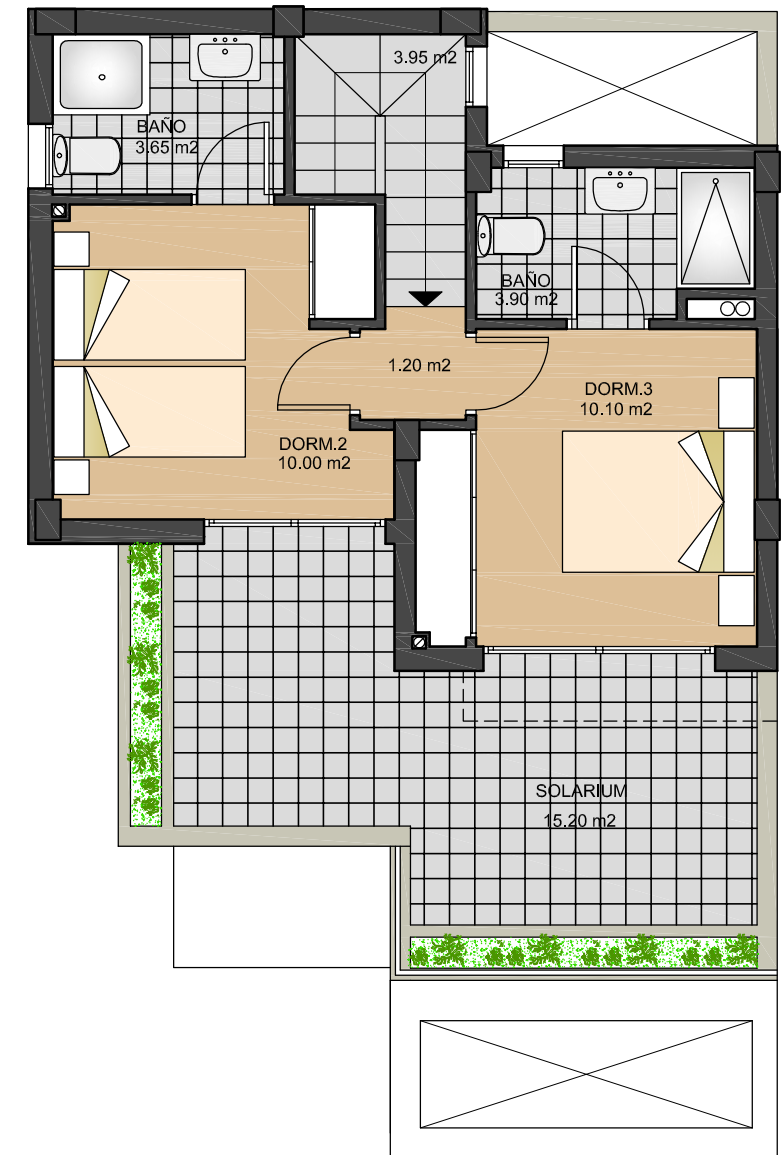

**BREEZES
TORREVIEJA**

PLANTA BAJA

PLANTA PISO

SUPERFICIE UTIL

VIVIENDA _____ 84.73 m²
 50% PORCHE _____ 4.30 m²
 TOTAL _____ 89.03 m²

SUPERFICIE CONSTRUIDA

PLANTA BAJA _____ 58.80 m²
 50% PORCHE _____ 1.18 m²
 PLANTA PISO _____ 37.52 m²
 TOTAL _____ 97.50 m²

**VIVIENDA
67**

**BREEZES
TORREVIEJA**

PLANTA BAJA

PLANTA PISO

SUPERFICIE UTIL

VIVIENDA _____ 84.73 m²
50% PORCHE _____ 4.30 m²
TOTAL _____ 89.03 m²

SUPERFICIE CONSTRUIDA

PLANTA BAJA _____ 58.80 m²
50% PORCHE _____ 1.18 m²
PLANTA PISO _____ 37.52 m²
TOTAL _____ 97.50 m²

VIVIENDA
70

BREEZES
TORREVIEJA

PLANTA BAJA

PLANTA PISO

SUPERFICIE UTIL

VIVIENDA _____ 84.73 m²
 50% PORCHE _____ 4.30 m²
 TOTAL _____ 89.03 m²

SUPERFICIE CONSTRUIDA

PLANTA BAJA _____ 58.80 m²
 50% PORCHE _____ 1.18 m²
 PLANTA PISO _____ 37.52 m²
 TOTAL _____ 97.50 m²