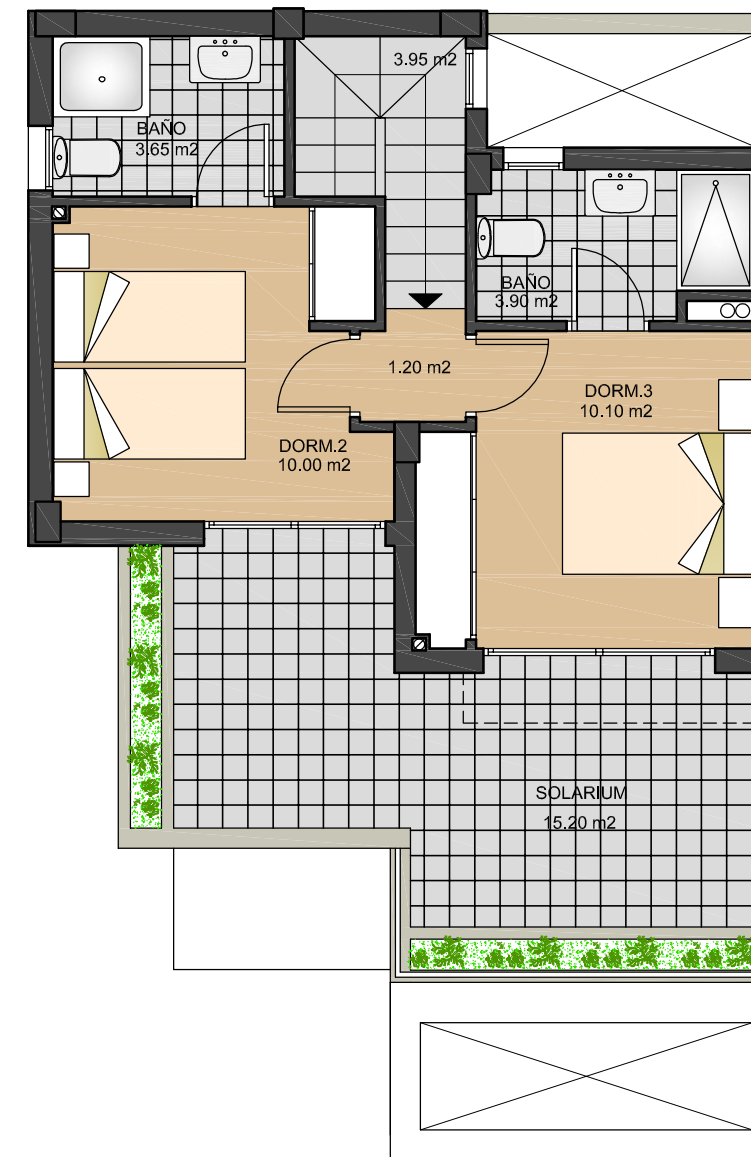

PLANTA BAJA _____ 58.80 m²
 50% PORCHE _____ 1.18 m²
 PLANTA PISO _____ 37.52 m²
 TOTAL _____ 97.50 m²

**VIVIENDAS
62 - 66**

**BREEZES
TORREVIEJA**

PLANTA BAJA

PLANTA PISO

SUPERFICIE UTIL

VIVIENDA _____ 84.73 m²
 50% PORCHE _____ 4.30 m²
 TOTAL _____ 89.03 m²

SUPERFICIE CONSTRUIDA

PLANTA BAJA _____ 58.80 m²
 50% PORCHE _____ 1.18 m²
 PLANTA PISO _____ 37.52 m²
 TOTAL _____ 97.50 m²

**VIVIENDAS
64 - 68 - 72**

**BREEZES
TORREVIEJA**

PLANTA BAJA

PLANTA PISO

SUPERFICIE UTIL

VIVIENDA _____ 84.73 m²
 50% PORCHE _____ 4.30 m²
 TOTAL _____ 89.03 m²

SUPERFICIE CONSTRUIDA

PLANTA BAJA _____ 58.80 m²
 50% PORCHE _____ 1.18 m²
 PLANTA PISO _____ 37.52 m²
 TOTAL _____ 97.50 m²

**VIVIENDAS
65 - 69**

**BREEZES
TORREVIEJA**

PLANTA BAJA

PLANTA PISO

SUPERFICIE UTIL

VIVIENDA _____ 84.73 m²
 50% PORCHE _____ 4.30 m²
 TOTAL _____ 89.03 m²

SUPERFICIE CONSTRUIDA

PLANTA BAJA _____ 58.80 m²
 50% PORCHE _____ 1.18 m²
 PLANTA PISO _____ 37.52 m²
 TOTAL _____ 97.50 m²