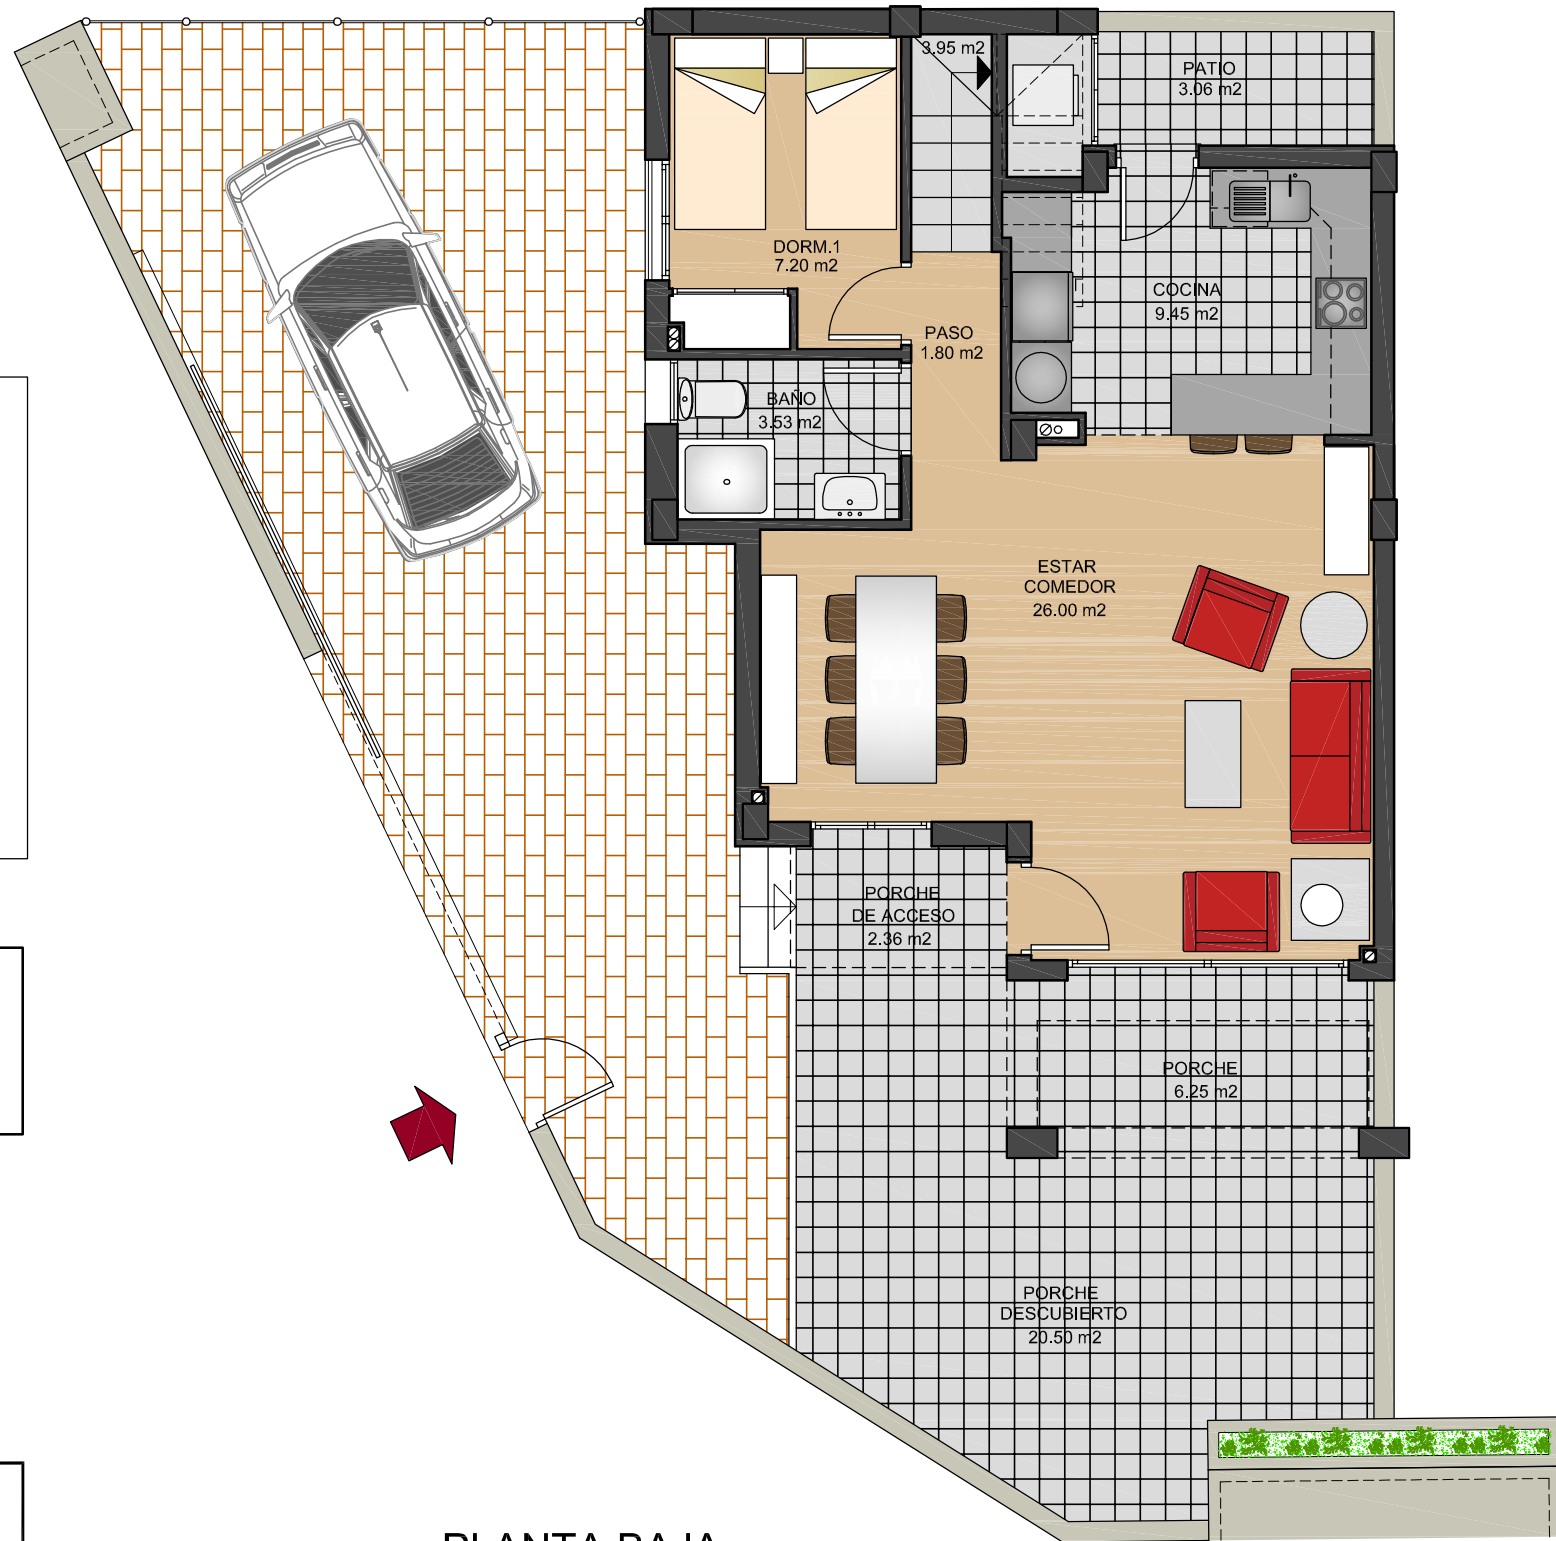

**VIVIENDAS
74**

**BREEZES
TORREVIEJA**

PLANTA BAJA

PLANTA PISO

SUPERFICIE UTIL

VIVIENDA _____ 84.73 m²
 50% PORCHE _____ 4.30 m²
 TOTAL _____ 89.03 m²

SUPERFICIE CONSTRUIDA

PLANTA BAJA _____ 58.80 m²
 50% PORCHE _____ 1.18 m²
 PLANTA PISO _____ 37.52 m²
 TOTAL _____ 97.50 m²

**VIVIENDA
75**

**BREEZES
TORREVIEJA**

PLANTA BAJA

PLANTA PISO

SUPERFICIE UTIL

VIVIENDA	84.73 m ²
50% PORCHE	4.30 m ²
TOTAL	89.03 m ²

SUPERFICIE CONSTRUIDA

PLANTA BAJA	58.80 m ²
50% PORCHE	1.18 m ²
PLANTA PISO	37.52 m ²
TOTAL	97.50 m ²

**VIVIENDA
76**

**BREEZES
TORREVIEJA**

PLANTA BAJA

PLANTA PISO

SUPERFICIE UTIL

VIVIENDA _____ 84.73 m²
 50% PORCHE _____ 4.30 m²
 TOTAL _____ 89.03 m²

SUPERFICIE CONSTRUIDA

PLANTA BAJA _____ 58.80 m²
 50% PORCHE _____ 1.18 m²
 PLANTA PISO _____ 37.52 m²
 TOTAL _____ 97.50 m²

**VIVIENDAS
77 - 81 - 85 - 89**

**BREEZES
TORREVIEJA**

PLANTA BAJA

PLANTA PISO

SUPERFICIE UTIL

VIVIENDA _____ 84.73 m²
 50% PORCHE _____ 4.30 m²
 TOTAL _____ 89.03 m²

SUPERFICIE CONSTRUIDA

PLANTA BAJA _____ 58.80 m²
 50% PORCHE _____ 1.18 m²
 PLANTA PISO _____ 37.52 m²
 TOTAL _____ 97.50 m²