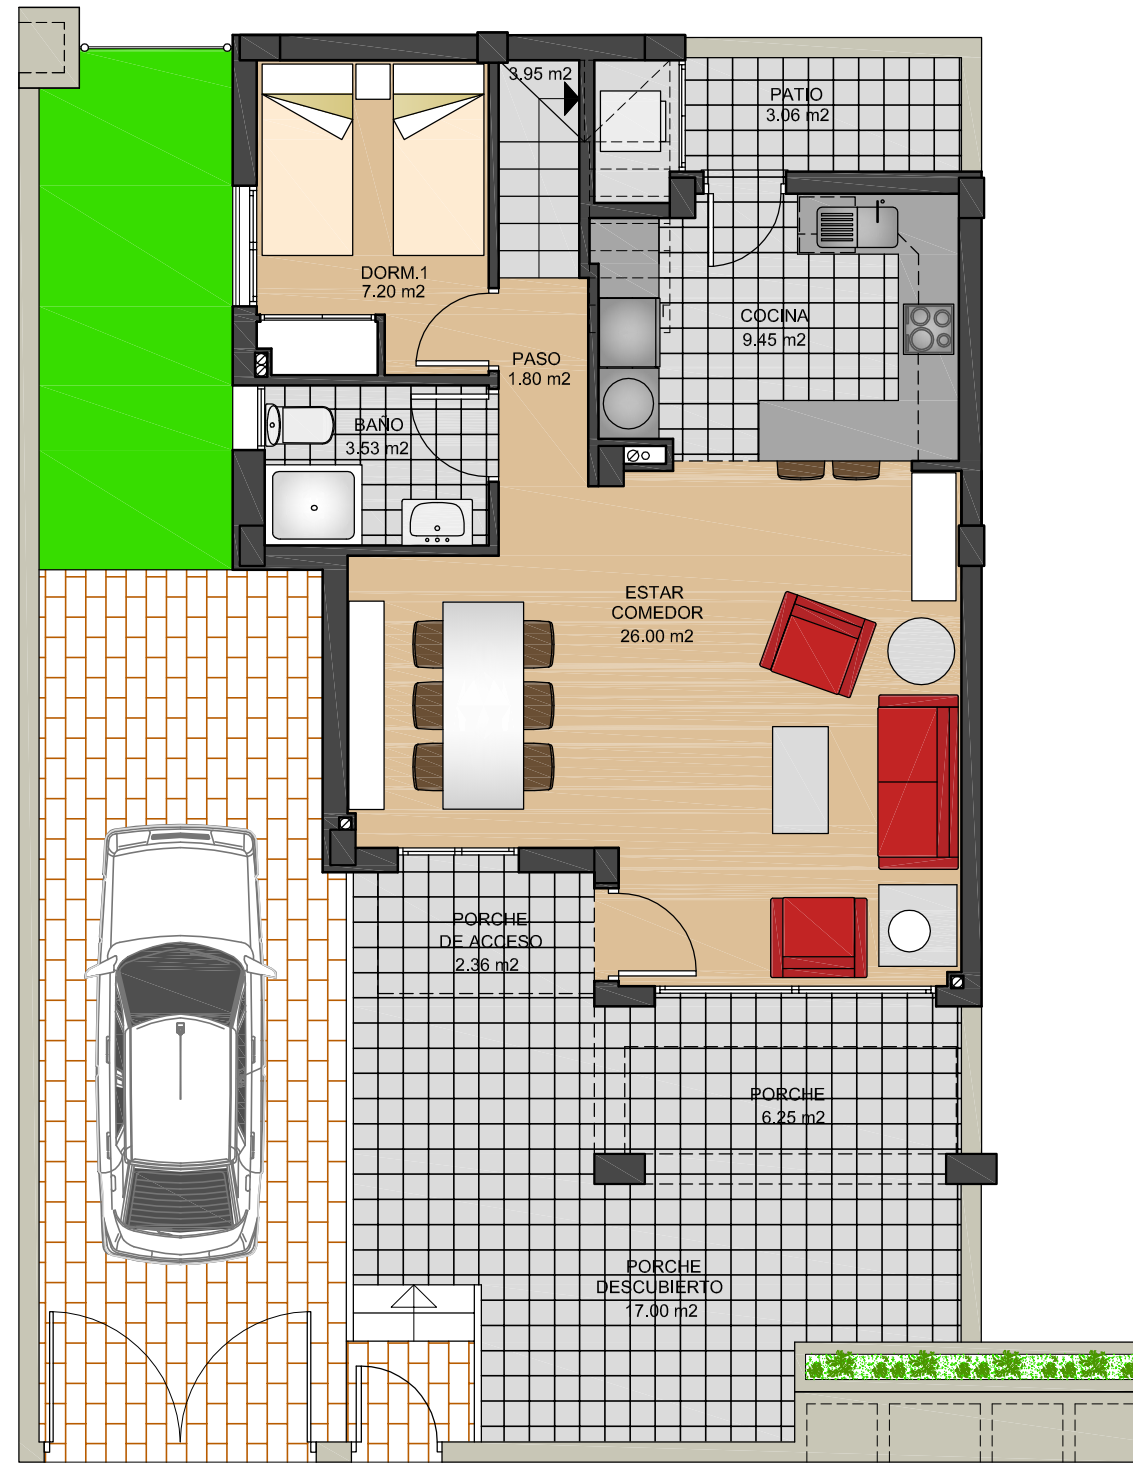

**VIVIENDAS
55 - 59 - 63**

**BREEZES
TORREVIEJA**

PLANTA BAJA

PLANTA PISO

SUPERFICIE UTIL

VIVIENDA _____ 84.73 m²
 50% PORCHE _____ 4.30 m²
 TOTAL _____ 89.03 m²

SUPERFICIE CONSTRUIDA

PLANTA BAJA _____ 58.80 m²
 50% PORCHE _____ 1.18 m²
 PLANTA PISO _____ 37.52 m²
 TOTAL _____ 97.50 m²

**VIVIENDA
56**

**BREEZES
TORREVIEJA**

PLANTA BAJA 

PLANTA PISO

SUPERFICIE UTIL

VIVIENDA _____ 84.73 m²
 50% PORCHE _____ 4.30 m²
 TOTAL _____ 89.03 m²

SUPERFICIE CONSTRUIDA

PLANTA BAJA _____ 58.80 m²
 50% PORCHE _____ 1.18 m²
 PLANTA PISO _____ 37.52 m²
 TOTAL _____ 97.50 m²