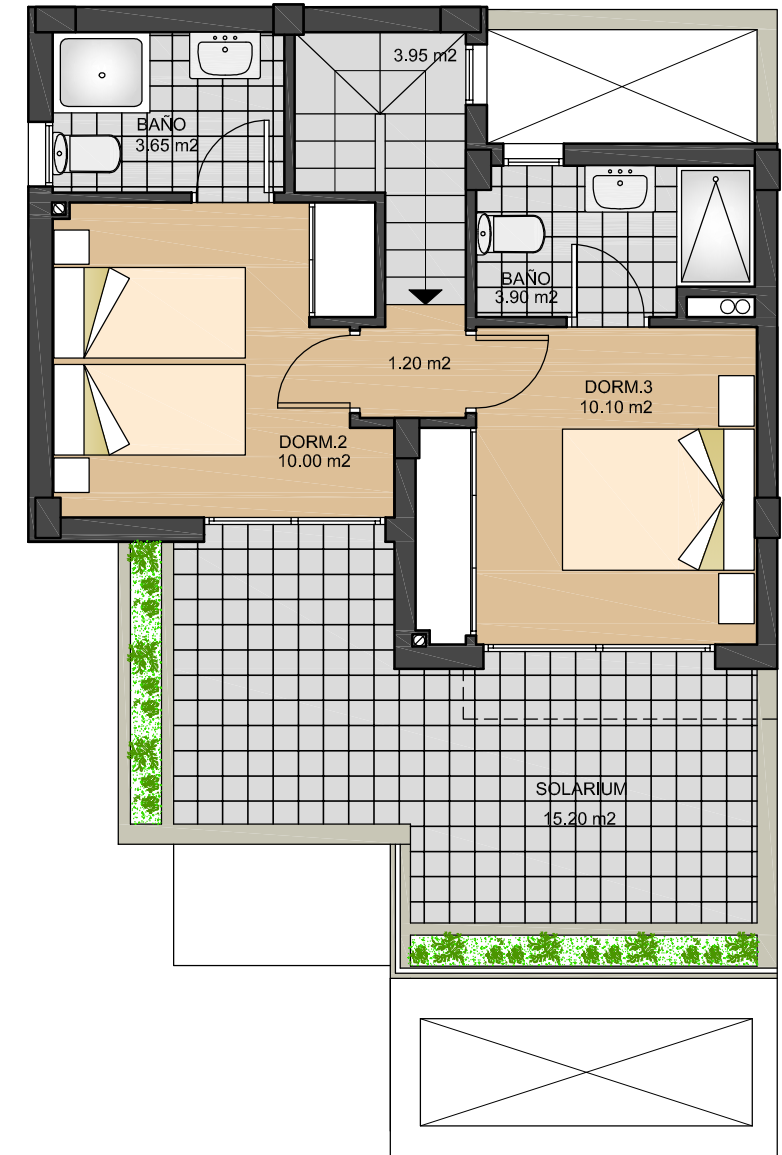

**VIVIENDA
56**

**BREEZES
TORREVIEJA**

PLANTA BAJA 

PLANTA PISO

SUPERFICIE UTIL

VIVIENDA _____ 84.73 m²
 50% PORCHE _____ 4.30 m²
 TOTAL _____ 89.03 m²

SUPERFICIE CONSTRUIDA

PLANTA BAJA _____ 58.80 m²
 50% PORCHE _____ 1.18 m²
 PLANTA PISO _____ 37.52 m²
 TOTAL _____ 97.50 m²

**VIVIENDAS
57 - 61**

**BREEZES
TORREVIEJA**

PLANTA BAJA

PLANTA PISO

SUPERFICIE UTIL

VIVIENDA _____ 84.73 m²
 50% PORCHE _____ 4.30 m²
 TOTAL _____ 89.03 m²

SUPERFICIE CONSTRUIDA

PLANTA BAJA _____ 58.80 m²
 50% PORCHE _____ 1.18 m²
 PLANTA PISO _____ 37.52 m²
 TOTAL _____ 97.50 m²

**VIVIENDAS
60**

**BREEZES
TORREVIEJA**

PLANTA BAJA

PLANTA PISO

ESCALA GRÁFICA

SUPERFICIE UTIL

VIVIENDA _____ 84.73 m²
 50% PORCHE _____ 4.30 m²
 TOTAL _____ 89.03 m²

SUPERFICIE CONSTRUIDA