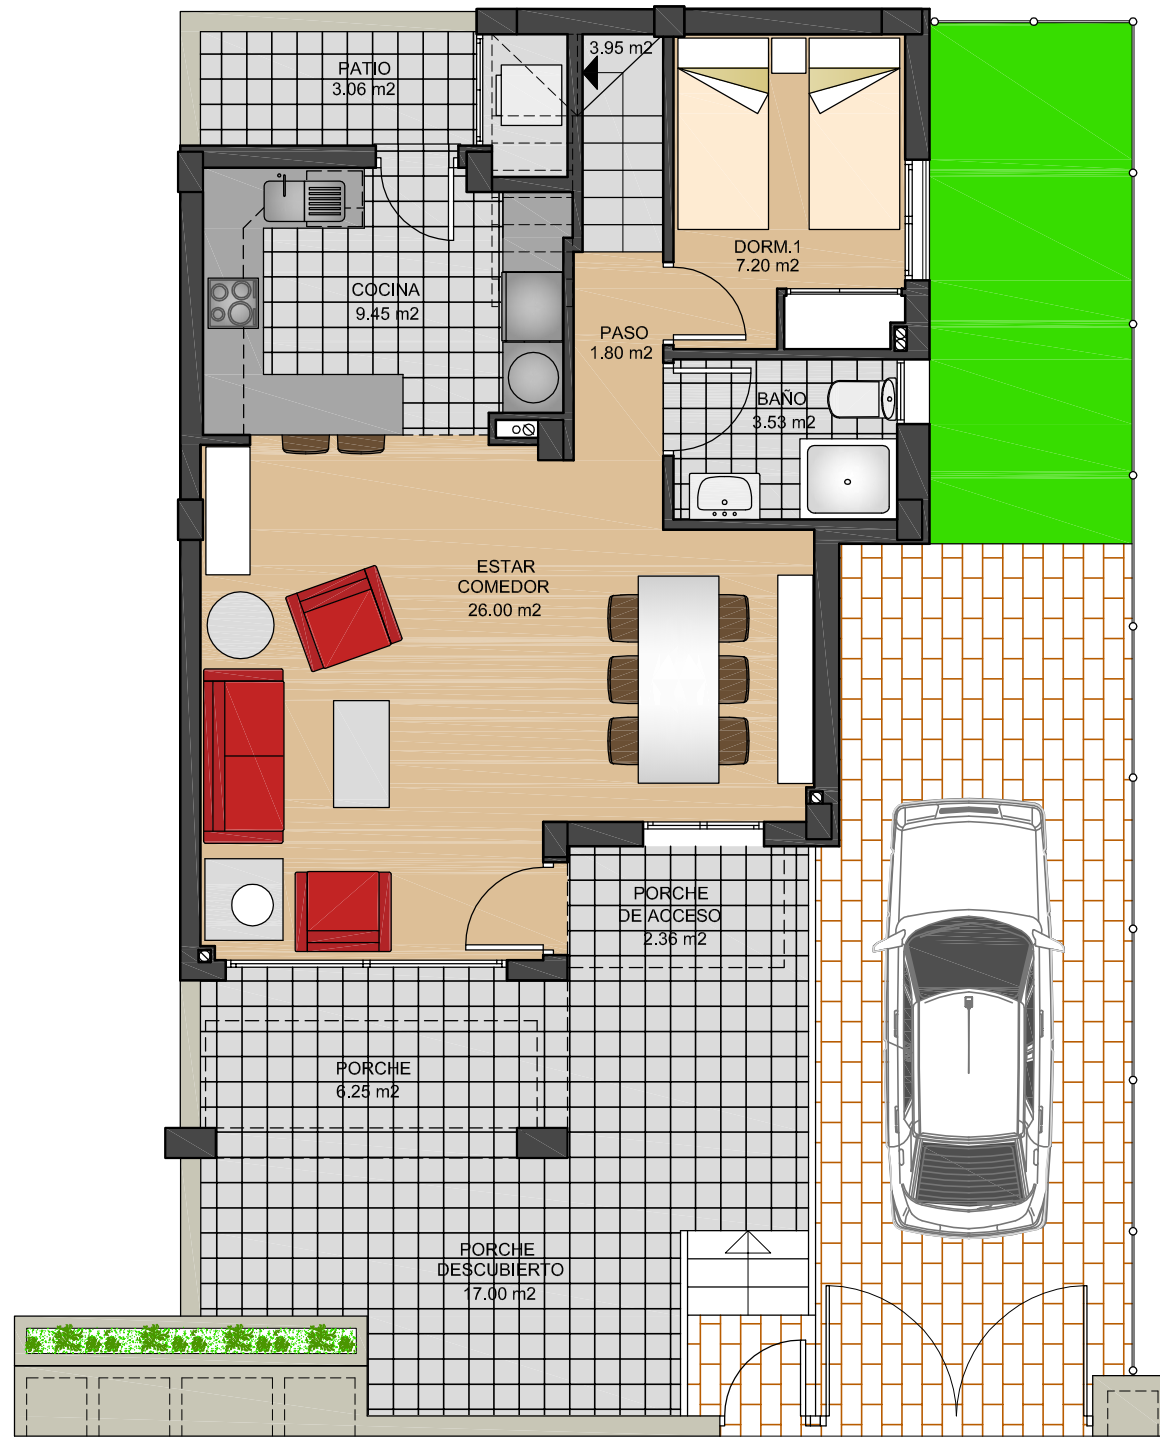

**VIVIENDA
56**

**BREEZES
TORREVIEJA**

PLANTA BAJA 

PLANTA PISO

SUPERFICIE UTIL

VIVIENDA _____ 84.73 m²
 50% PORCHE _____ 4.30 m²
 TOTAL _____ 89.03 m²

SUPERFICIE CONSTRUIDA

PLANTA BAJA _____ 58.80 m²
 50% PORCHE _____ 1.18 m²
 PLANTA PISO _____ 37.52 m²
 TOTAL _____ 97.50 m²

**VIVIENDAS
57 - 61**

**BREEZES
TORREVIEJA**

PLANTA BAJA

PLANTA PISO

SUPERFICIE UTIL

VIVIENDA _____ 84.73 m²
 50% PORCHE _____ 4.30 m²
 TOTAL _____ 89.03 m²

SUPERFICIE CONSTRUIDA

PLANTA BAJA _____ 58.80 m²
 50% PORCHE _____ 1.18 m²
 PLANTA PISO _____ 37.52 m²
 TOTAL _____ 97.50 m²