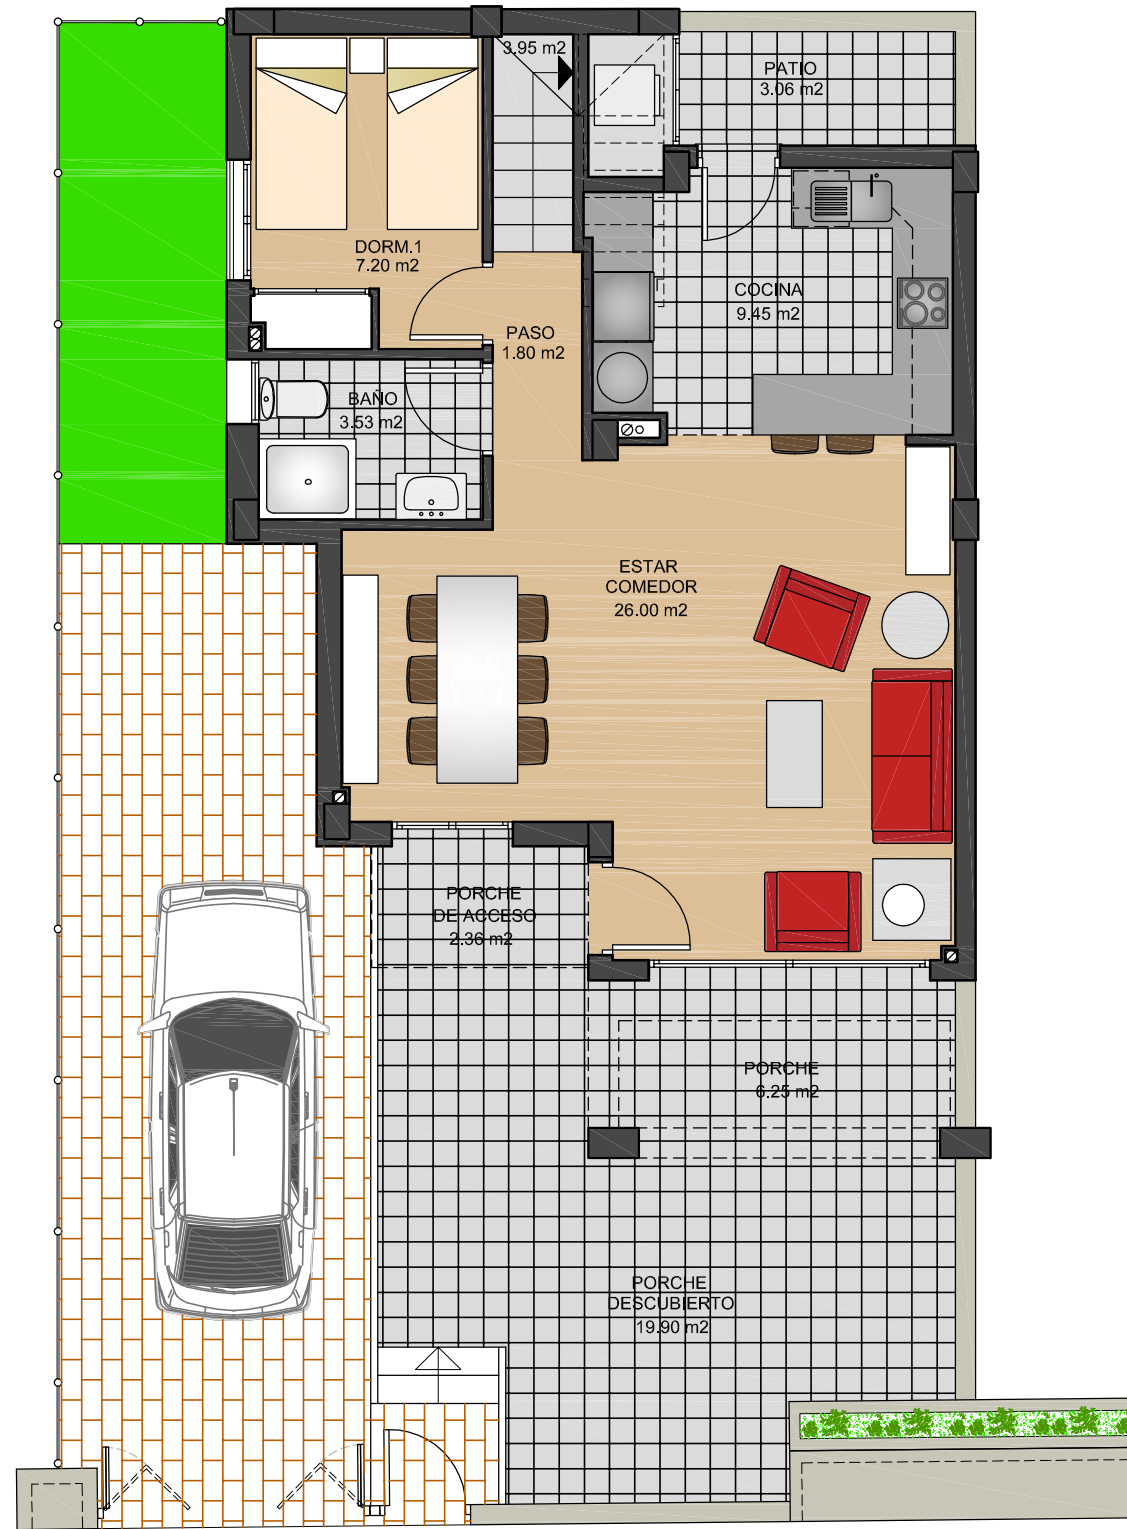

**VIVIENDA
79**

**BREEZES
TORREVIEJA**

PLANTA BAJA

PLANTA PISO

ESCALA GRÁFICA

SUPERFICIE UTIL

VIVIENDA _____ 84.73 m²
 50% PORCHE _____ 4.30 m²
 TOTAL _____ 89.03 m²

SUPERFICIE CONSTRUIDA

PLANTA BAJA _____ 58.80 m²
 50% PORCHE _____ 1.18 m²
 PLANTA PISO _____ 37.52 m²
 TOTAL _____ 97.50 m²

**VIVIENDAS
80**

**BREEZES
TORREVIEJA**

PLANTA BAJA

PLANTA PISO

SUPERFICIE UTIL

VIVIENDA _____ 84.73 m²
 50% PORCHE _____ 4.30 m²
 TOTAL _____ 89.03 m²