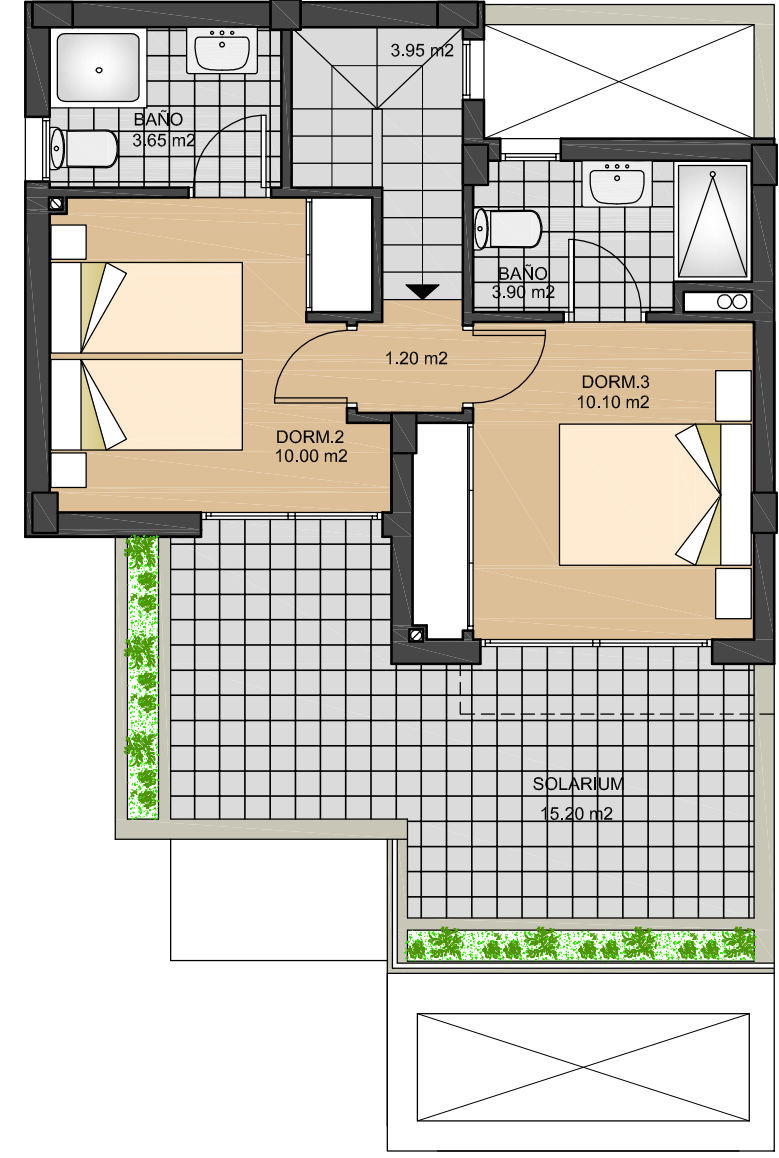

PLANTA PISO