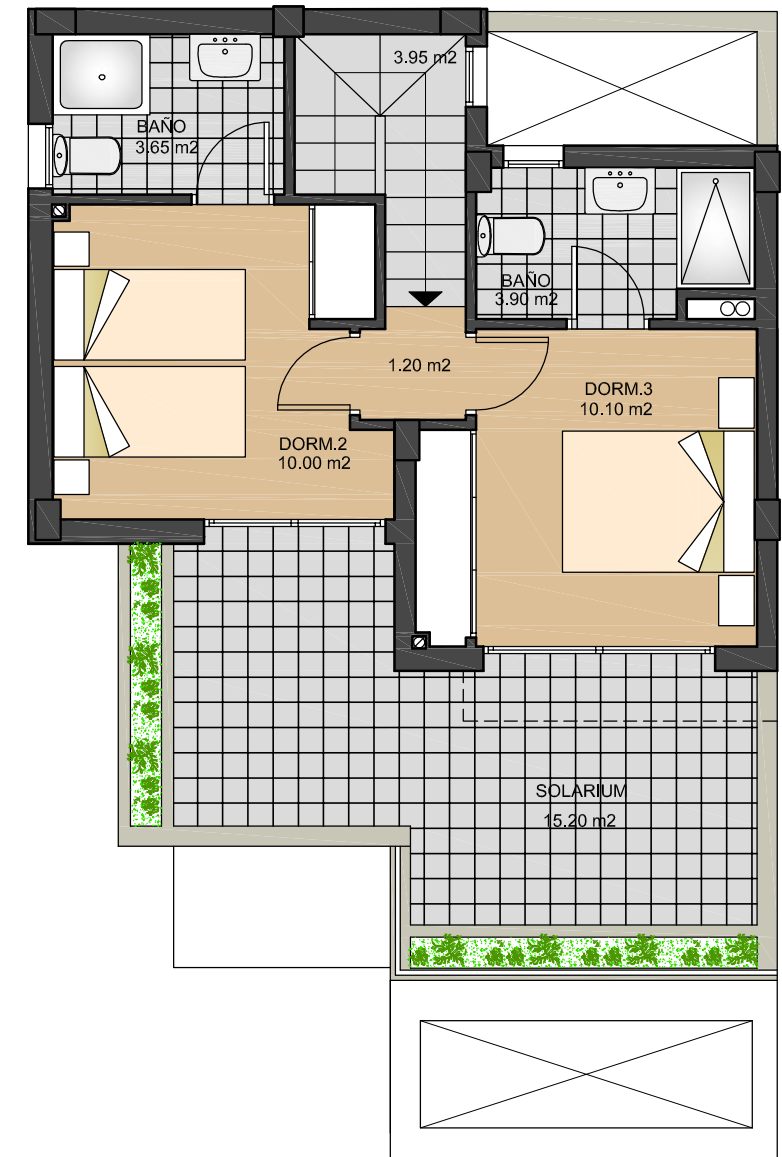

**VIVIENDAS
78 - 82 - 86**

**BREEZES
TORREVIEJA**

PLANTA BAJA

PLANTA PISO

SUPERFICIE UTIL

VIVIENDA _____ 84.73 m²
 50% PORCHE _____ 4.30 m²
 TOTAL _____ 89.03 m²

SUPERFICIE CONSTRUIDA

PLANTA BAJA _____ 58.80 m²
 50% PORCHE _____ 1.18 m²
 PLANTA PISO _____ 37.52 m²
 TOTAL _____ 97.50 m²

**VIVIENDA
79**

**BREEZES
TORREVIEJA**

PLANTA BAJA

PLANTA PISO

ESCALA GRÁFICA

SUPERFICIE UTIL

VIVIENDA _____ 84.73 m²
 50% PORCHE _____ 4.30 m²
 TOTAL _____ 89.03 m²

SUPERFICIE CONSTRUIDA

PLANTA BAJA _____ 58.80 m²
 50% PORCHE _____ 1.18 m²
 PLANTA PISO _____ 37.52 m²
 TOTAL _____ 97.50 m²

**VIVIENDAS
80**

**BREEZES
TORREVIEJA**

PLANTA BAJA

PLANTA PISO

SUPERFICIE UTIL

VIVIENDA _____ 84.73 m²
 50% PORCHE _____ 4.30 m²
 TOTAL _____ 89.03 m²