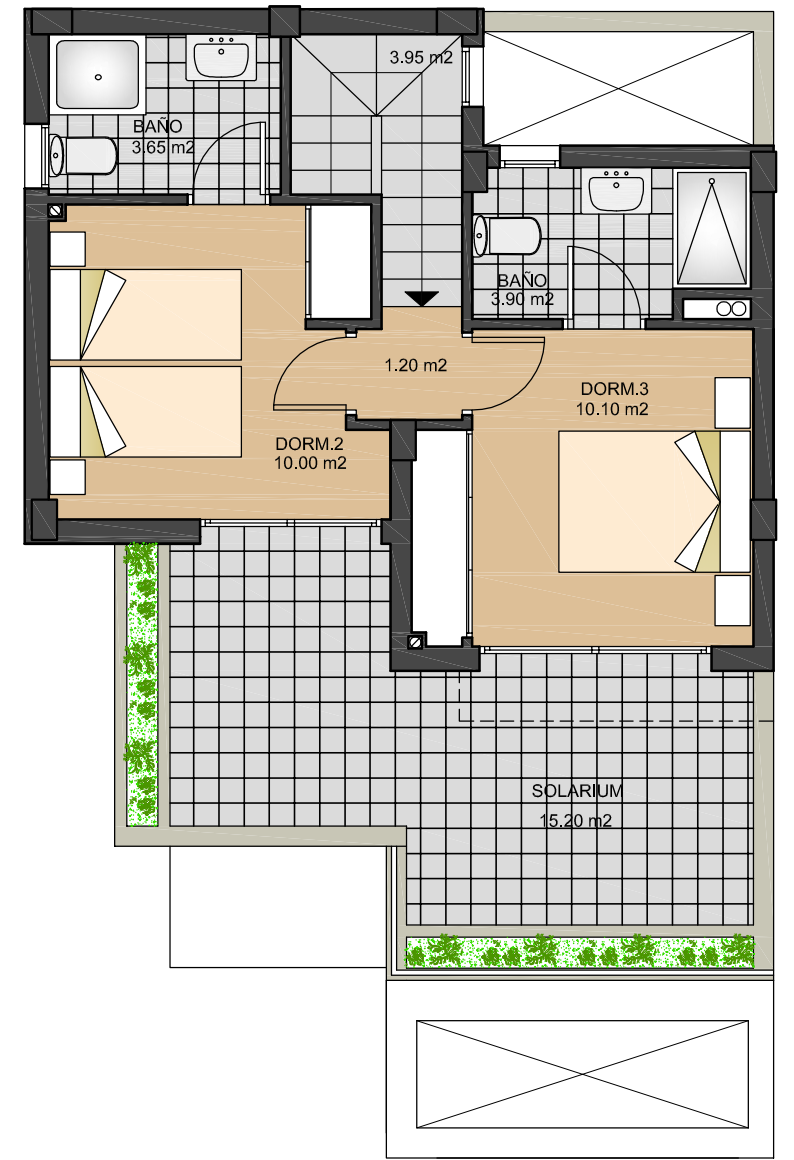

**VIVIENDAS
74**

**BREEZES
TORREVIEJA**

PLANTA BAJA

PLANTA PISO

SUPERFICIE UTIL

VIVIENDA _____ 84.73 m²
 50% PORCHE _____ 4.30 m²
 TOTAL _____ 89.03 m²

SUPERFICIE CONSTRUIDA

PLANTA BAJA _____ 58.80 m²
 50% PORCHE _____ 1.18 m²
 PLANTA PISO _____ 37.52 m²
 TOTAL _____ 97.50 m²

**VIVIENDA
75**

**BREEZES
TORREVIEJA**

PLANTA BAJA

PLANTA PISO

SUPERFICIE UTIL

VIVIENDA	84.73 m ²
50% PORCHE	4.30 m ²
TOTAL	89.03 m ²

SUPERFICIE CONSTRUIDA

PLANTA BAJA	58.80 m ²
50% PORCHE	1.18 m ²
PLANTA PISO	37.52 m ²
TOTAL	97.50 m ²

**VIVIENDA
76**

**BREEZES
TORREVIEJA**

PLANTA BAJA

PLANTA PISO

SUPERFICIE UTIL

VIVIENDA _____ 84.73 m²
 50% PORCHE _____ 4.30 m²
 TOTAL _____ 89.03 m²

SUPERFICIE CONSTRUIDA

PLANTA BAJA _____ 58.80 m²
 50% PORCHE _____ 1.18 m²
 PLANTA PISO _____ 37.52 m²
 TOTAL _____ 97.50 m²

**VIVIENDAS
77 - 81 - 85 - 89**

**BREEZES
TORREVIEJA**

PLANTA BAJA

PLANTA PISO

SUPERFICIE UTIL

VIVIENDA _____ 84.73 m²
 50% PORCHE _____ 4.30 m²
 TOTAL _____ 89.03 m²

SUPERFICIE CONSTRUIDA

PLANTA BAJA _____ 58.80 m²
 50% PORCHE _____ 1.18 m²
 PLANTA PISO _____ 37.52 m²
 TOTAL _____ 97.50 m²