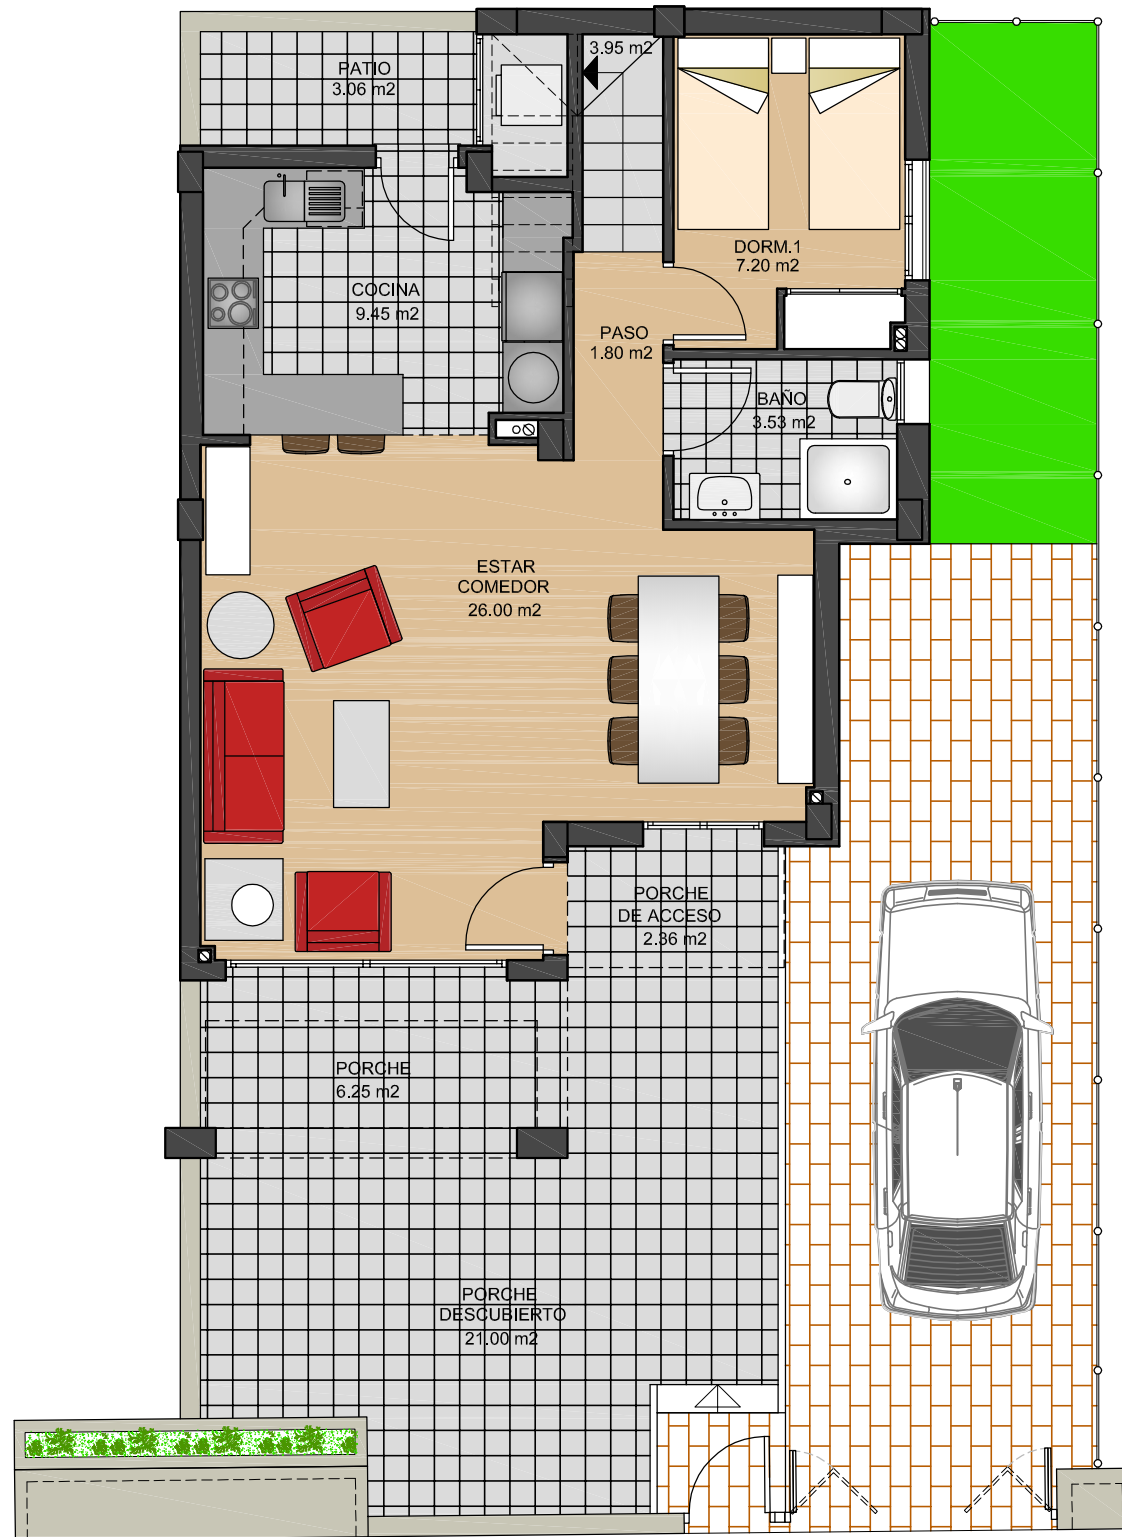

**VIVIENDAS
74**

**BREEZES
TORREVIEJA**

PLANTA BAJA

PLANTA PISO

SUPERFICIE UTIL

VIVIENDA _____ 84.73 m²
 50% PORCHE _____ 4.30 m²
 TOTAL _____ 89.03 m²

SUPERFICIE CONSTRUIDA

PLANTA BAJA _____ 58.80 m²
 50% PORCHE _____ 1.18 m²
 PLANTA PISO _____ 37.52 m²
 TOTAL _____ 97.50 m²

**VIVIENDA
75**

**BREEZES
TORREVIEJA**

PLANTA BAJA

PLANTA PISO

SUPERFICIE UTIL

VIVIENDA	84.73 m ²
50% PORCHE	4.30 m ²
TOTAL	89.03 m ²

SUPERFICIE CONSTRUIDA

PLANTA BAJA	58.80 m ²
50% PORCHE	1.18 m ²
PLANTA PISO	37.52 m ²
TOTAL	97.50 m ²