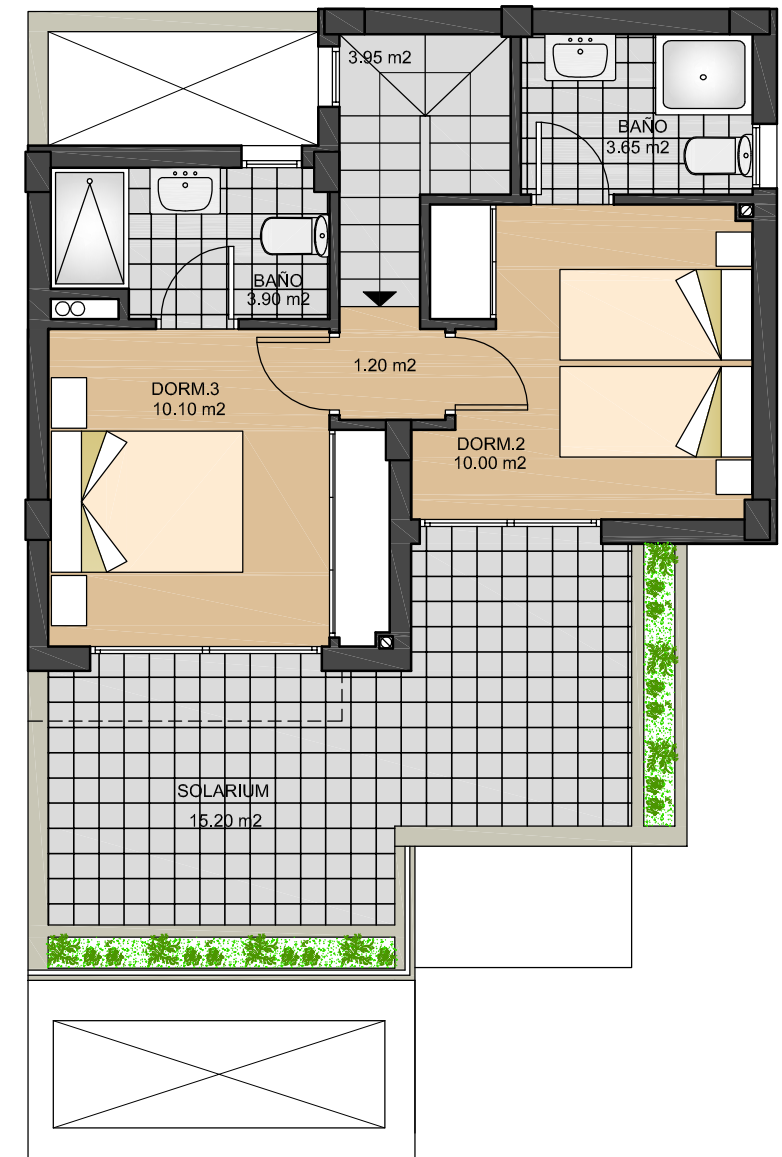

VIVIENDA _____ 84.73 m²
 50% PORCHE _____ 4.30 m²
 TOTAL _____ 89.03 m²

SUPERFICIE CONSTRUIDA

PLANTA BAJA _____ 58.80 m²
 50% PORCHE _____ 1.18 m²
 PLANTA PISO _____ 37.52 m²
 TOTAL _____ 97.50 m²

**VIVIENDA
87**

**BREEZES
TORREVIEJA**

PLANTA BAJA

PLANTA PISO

SUPERFICIE UTIL

VIVIENDA _____ 84.73 m²
 50% PORCHE _____ 4.30 m²
 TOTAL _____ 89.03 m²

SUPERFICIE CONSTRUIDA

PLANTA BAJA _____ 58.80 m²
 50% PORCHE _____ 1.18 m²
 PLANTA PISO _____ 37.52 m²
 TOTAL _____ 97.50 m²