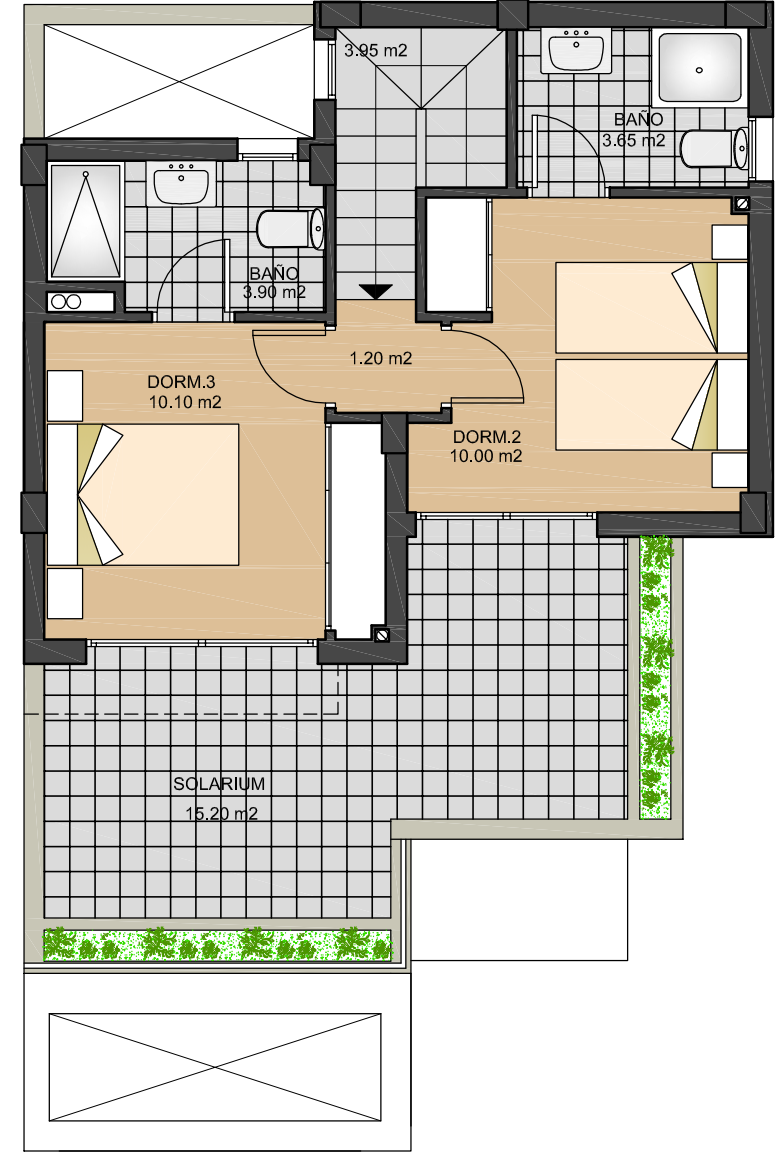

**VIVIENDA
67**

**BREEZES
TORREVIEJA**

PLANTA BAJA

PLANTA PISO

SUPERFICIE UTIL

VIVIENDA _____ 84.73 m²
50% PORCHE _____ 4.30 m²
TOTAL _____ 89.03 m²

SUPERFICIE CONSTRUIDA

PLANTA BAJA _____ 58.80 m²
50% PORCHE _____ 1.18 m²
PLANTA PISO _____ 37.52 m²
TOTAL _____ 97.50 m²

VIVIENDA
70

BREEZES
TORREVIEJA

PLANTA BAJA

PLANTA PISO

SUPERFICIE UTIL

VIVIENDA _____ 84.73 m²
 50% PORCHE _____ 4.30 m²
 TOTAL _____ 89.03 m²

SUPERFICIE CONSTRUIDA

PLANTA BAJA _____ 58.80 m²
 50% PORCHE _____ 1.18 m²
 PLANTA PISO _____ 37.52 m²
 TOTAL _____ 97.50 m²

**VIVIENDA
71**

**BREEZES
TORREVIEJA**

PLANTA BAJA

PLANTA PISO

SUPERFICIE UTIL

VIVIENDA _____ 84.73 m²
 50% PORCHE _____ 4.30 m²
 TOTAL _____ 89.03 m²

SUPERFICIE CONSTRUIDA

PLANTA BAJA _____ 58.80 m²
 50% PORCHE _____ 1.18 m²
 PLANTA PISO _____ 37.52 m²
 TOTAL _____ 97.50 m²