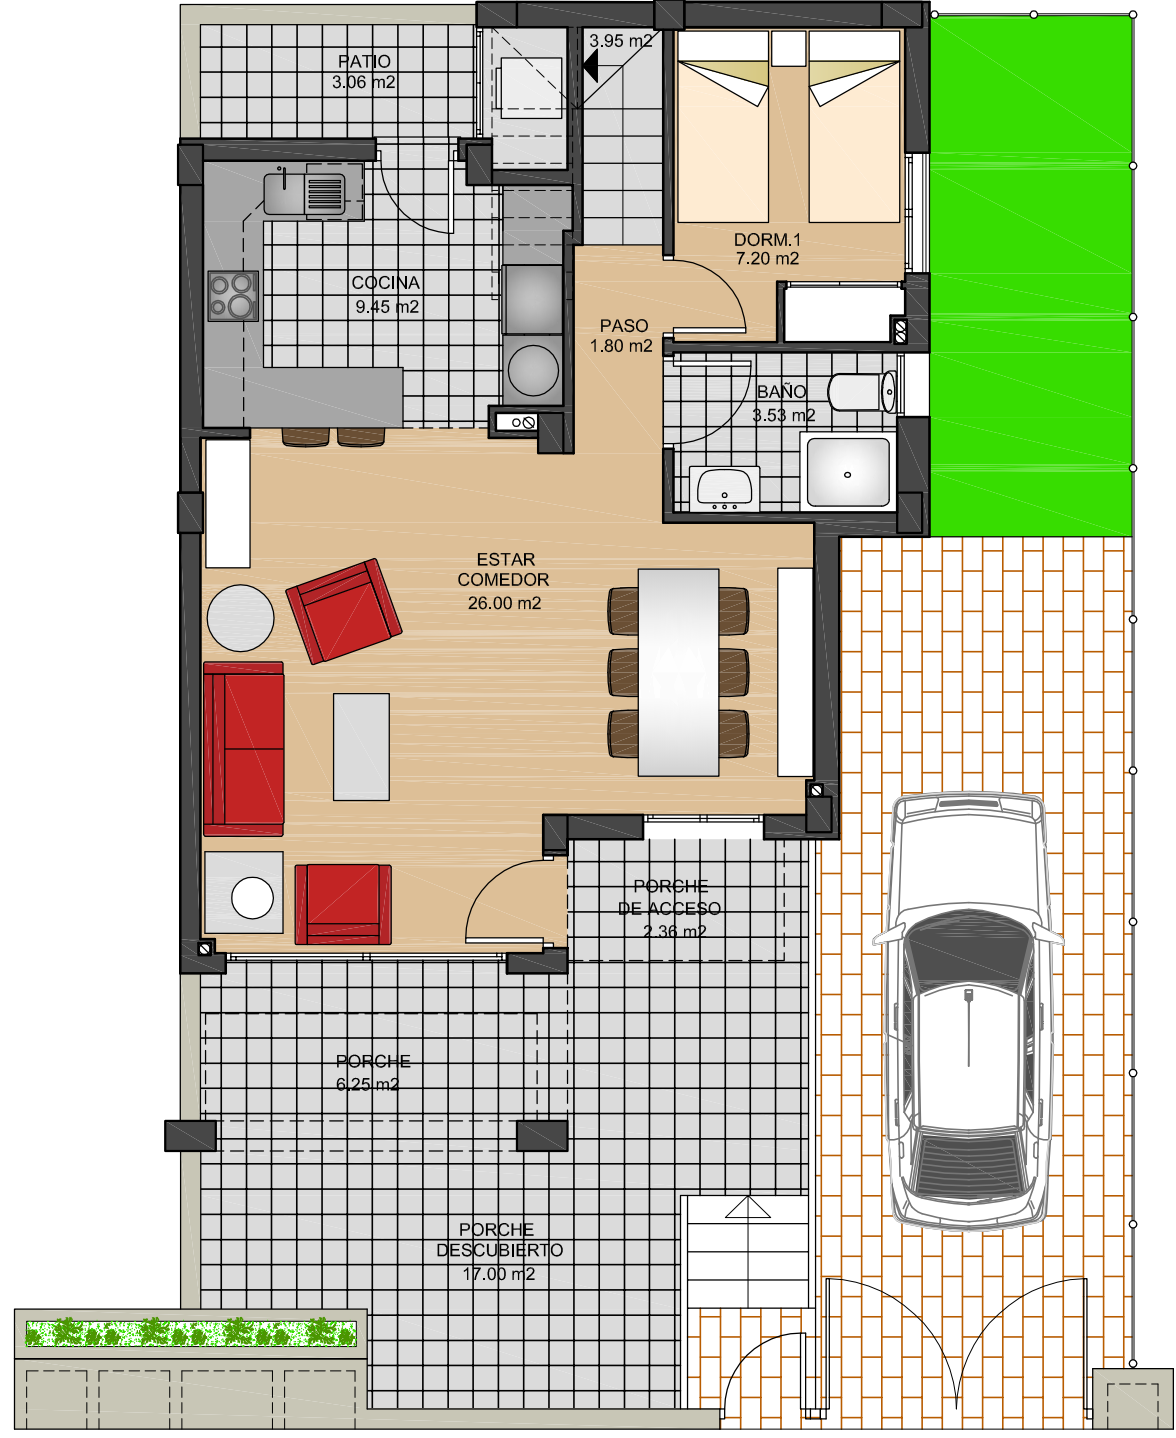

SUPERFICIE UTIL

VIVIENDA _____ 84.73 m²
50% PORCHE _____ 4.30 m²
TOTAL _____ 89.03 m²

SUPERFICIE CONSTRUIDA

PLANTA BAJA _____ 58.80 m²
50% PORCHE _____ 1.18 m²
PLANTA PISO _____ 37.52 m²
TOTAL _____ 97.50 m²

**VIVIENDAS
65 - 69**

**BREEZES
TORREVIEJA**

PLANTA BAJA