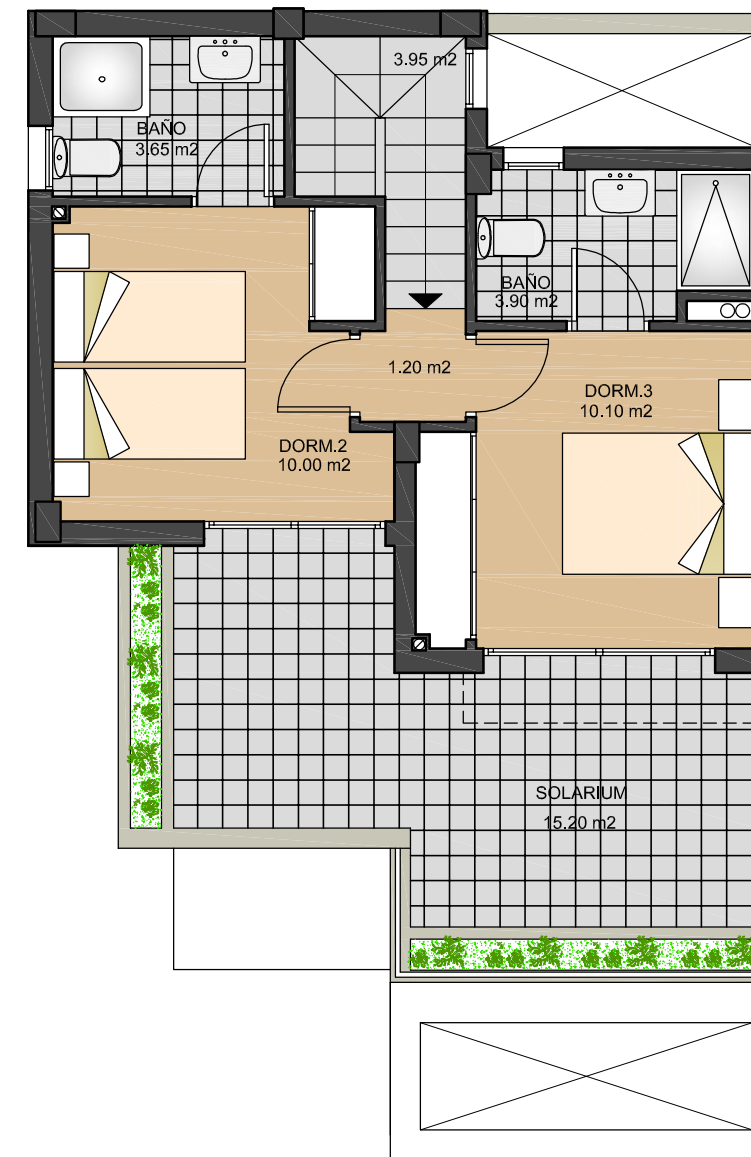

SUPERFICIE UTIL

VIVIENDA _____ 84.73 m²
50% PORCHE _____ 4.30 m²
TOTAL _____ 89.03 m²

SUPERFICIE CONSTRUIDA

PLANTA BAJA _____ 58.80 m²
50% PORCHE _____ 1.18 m²
PLANTA PISO _____ 37.52 m²
TOTAL _____ 97.50 m²

VIVIENDA
53

BREEZES
TORREVIEJA

PLANTA BAJA

PLANTA PISO

SUPERFICIE UTIL

VIVIENDA _____ 84.73 m²
 50% PORCHE _____ 4.30 m²
 TOTAL _____ 89.03 m²

SUPERFICIE CONSTRUIDA

PLANTA BAJA _____ 58.80 m²
 50% PORCHE _____ 1.18 m²
 PLANTA PISO _____ 37.52 m²
 TOTAL _____ 97.50 m²

**VIVIENDAS
54 - 58**

**BREEZES
TORREVIEJA**

PLANTA BAJA

PLANTA PISO

SUPERFICIE UTIL

VIVIENDA _____ 84.73 m²
 50% PORCHE _____ 4.30 m²
 TOTAL _____ 89.03 m²

SUPERFICIE CONSTRUIDA

PLANTA BAJA _____ 58.80 m²
 50% PORCHE _____ 1.18 m²
 PLANTA PISO _____ 37.52 m²
 TOTAL _____ 97.50 m²

**VIVIENDAS
55 - 59 - 63**

**BREEZES
TORREVIEJA**

PLANTA BAJA

PLANTA PISO

SUPERFICIE UTIL

VIVIENDA _____ 84.73 m²
 50% PORCHE _____ 4.30 m²
 TOTAL _____ 89.03 m²

SUPERFICIE CONSTRUIDA

PLANTA BAJA _____ 58.80 m²
 50% PORCHE _____ 1.18 m²
 PLANTA PISO _____ 37.52 m²
 TOTAL _____ 97.50 m²