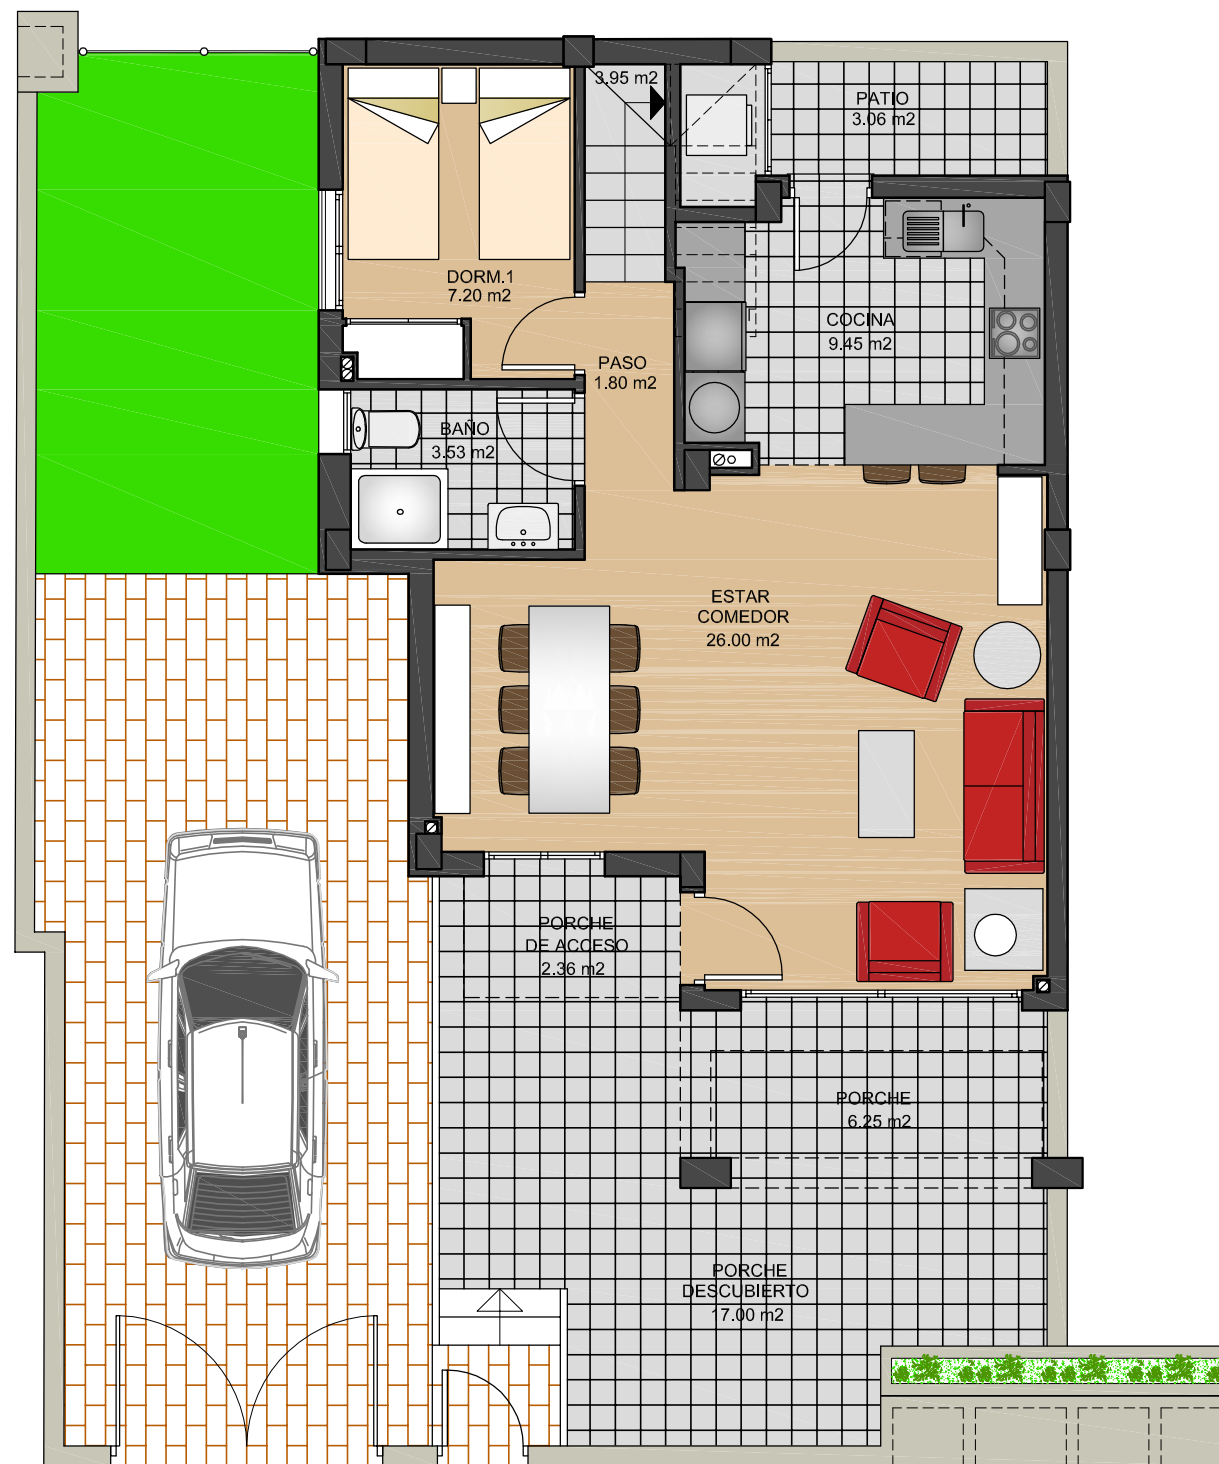

**VIVIENDA
67**

**BREEZES
TORREVIEJA**

PLANTA BAJA

PLANTA PISO

SUPERFICIE UTIL

VIVIENDA _____ 84.73 m²
50% PORCHE _____ 4.30 m²
TOTAL _____ 89.03 m²

SUPERFICIE CONSTRUIDA

PLANTA BAJA _____ 58.80 m²
50% PORCHE _____ 1.18 m²
PLANTA PISO _____ 37.52 m²
TOTAL _____ 97.50 m²

VIVIENDA
70

BREEZES
TORREVIEJA

PLANTA BAJA

PLANTA PISO

SUPERFICIE UTIL

VIVIENDA _____ 84.73 m²
 50% PORCHE _____ 4.30 m²
 TOTAL _____ 89.03 m²

SUPERFICIE CONSTRUIDA

PLANTA BAJA _____ 58.80 m²
 50% PORCHE _____ 1.18 m²
 PLANTA PISO _____ 37.52 m²
 TOTAL _____ 97.50 m²