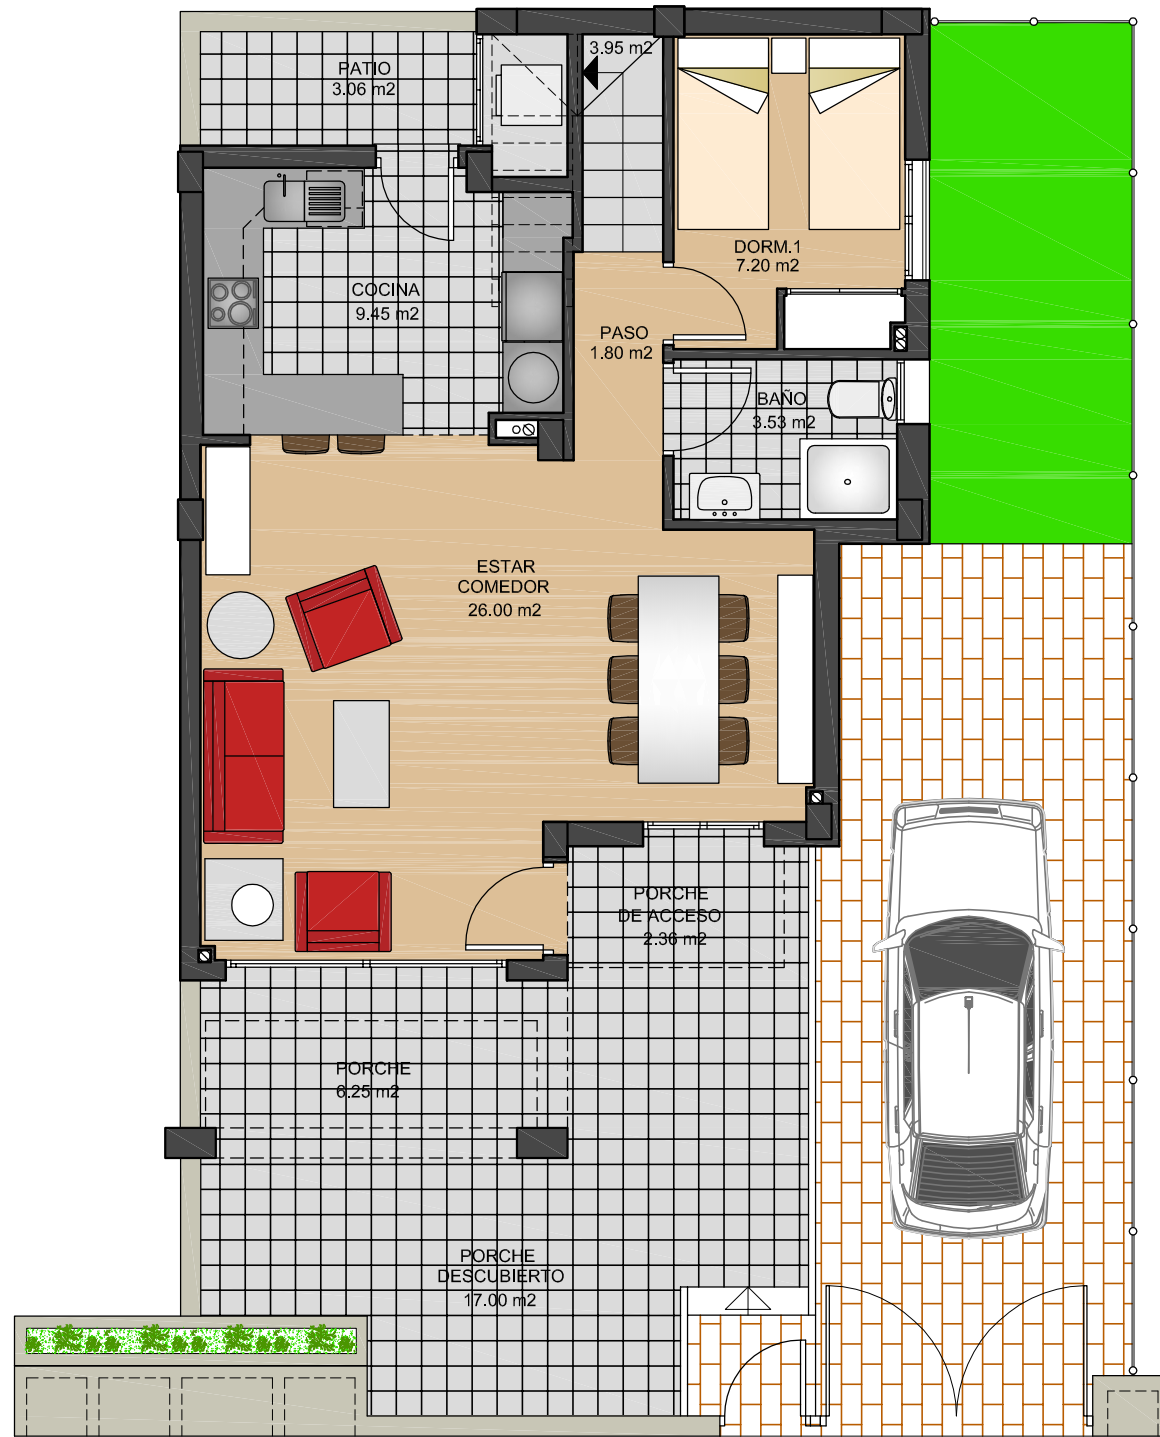

**BREEZES
TORREVIEJA**

PLANTA BAJA

PLANTA PISO

SUPERFICIE UTIL

VIVIENDA _____ 84.73 m²
 50% PORCHE _____ 4.30 m²
 TOTAL _____ 89.03 m²

SUPERFICIE CONSTRUIDA

PLANTA BAJA _____ 58.80 m²
 50% PORCHE _____ 1.18 m²
 PLANTA PISO _____ 37.52 m²
 TOTAL _____ 97.50 m²

**VIVIENDA
67**

**BREEZES
TORREVIEJA**

PLANTA BAJA

PLANTA PISO

SUPERFICIE UTIL

VIVIENDA _____ 84.73 m²
50% PORCHE _____ 4.30 m²
TOTAL _____ 89.03 m²

SUPERFICIE CONSTRUIDA

PLANTA BAJA _____ 58.80 m²
50% PORCHE _____ 1.18 m²
PLANTA PISO _____ 37.52 m²
TOTAL _____ 97.50 m²