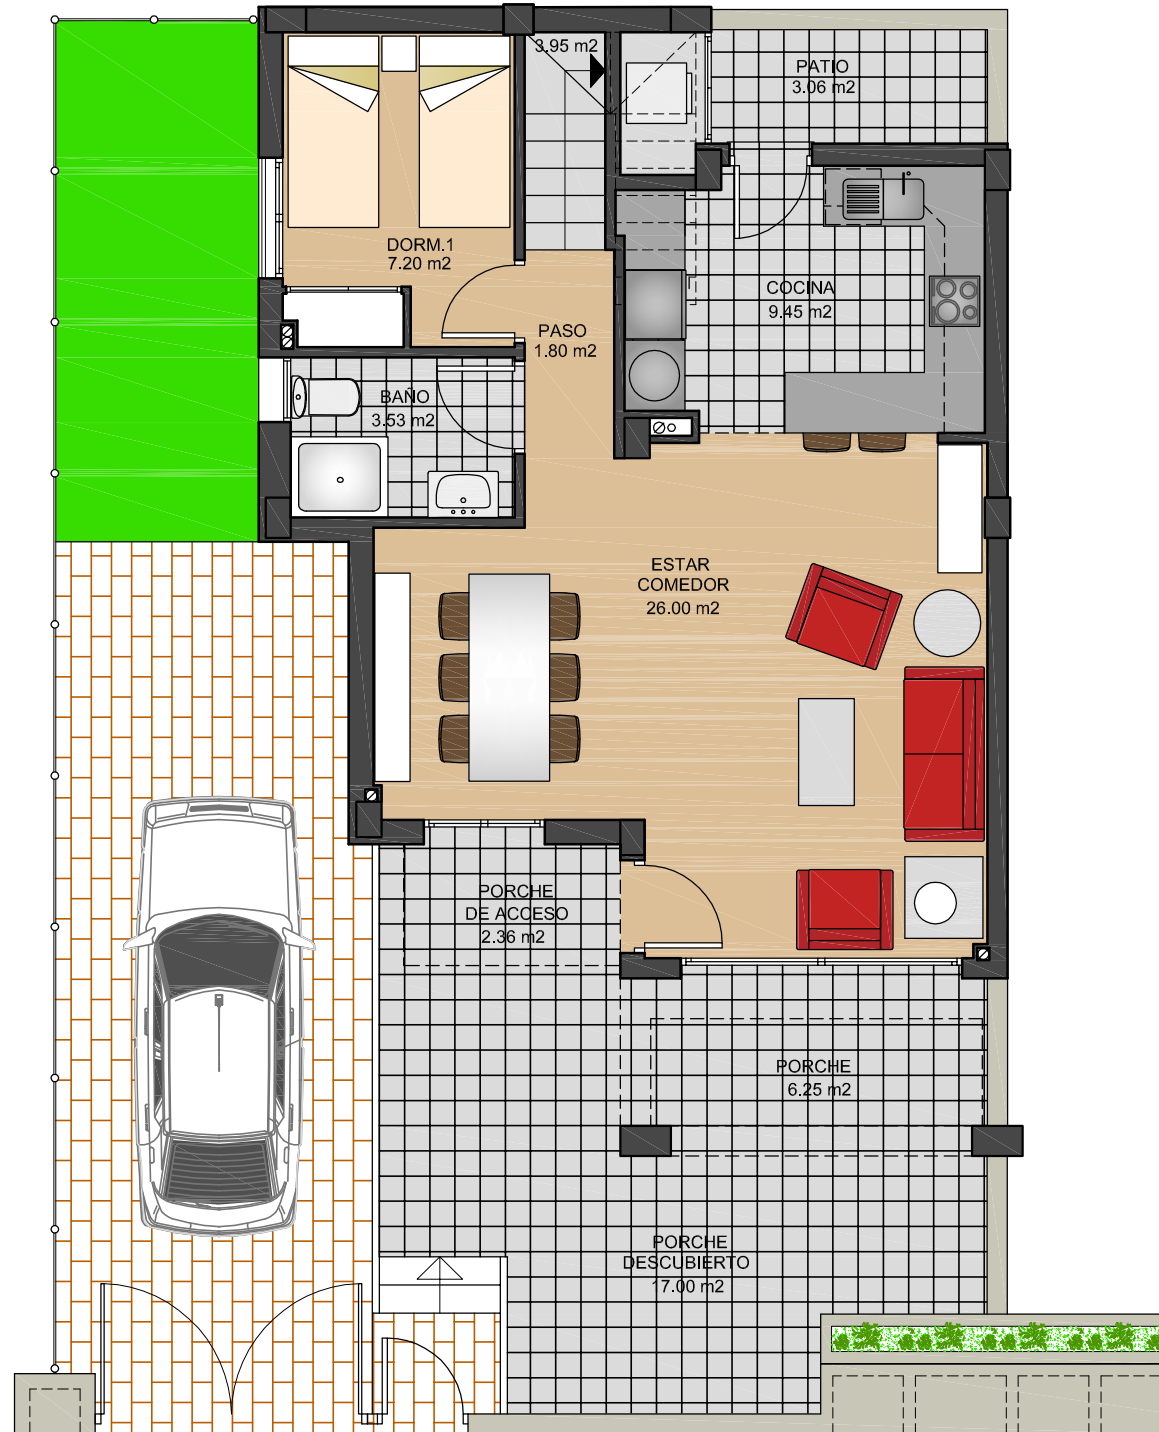

**VIVIENDA
56**

**BREEZES
TORREVIEJA**

PLANTA BAJA 

PLANTA PISO

SUPERFICIE UTIL

VIVIENDA _____ 84.73 m²
 50% PORCHE _____ 4.30 m²
 TOTAL _____ 89.03 m²

SUPERFICIE CONSTRUIDA

PLANTA BAJA _____ 58.80 m²
 50% PORCHE _____ 1.18 m²
 PLANTA PISO _____ 37.52 m²
 TOTAL _____ 97.50 m²

**VIVIENDAS
57 - 61**

**BREEZES
TORREVIEJA**

PLANTA BAJA

PLANTA PISO

SUPERFICIE UTIL

VIVIENDA _____ 84.73 m²
 50% PORCHE _____ 4.30 m²
 TOTAL _____ 89.03 m²

SUPERFICIE CONSTRUIDA

PLANTA BAJA _____ 58.80 m²
 50% PORCHE _____ 1.18 m²
 PLANTA PISO _____ 37.52 m²
 TOTAL _____ 97.50 m²

**VIVIENDAS
60**

**BREEZES
TORREVIEJA**

PLANTA BAJA

PLANTA PISO

ESCALA GRÁFICA

SUPERFICIE UTIL

VIVIENDA _____ 84.73 m²
 50% PORCHE _____ 4.30 m²
 TOTAL _____ 89.03 m²

SUPERFICIE CONSTRUIDA