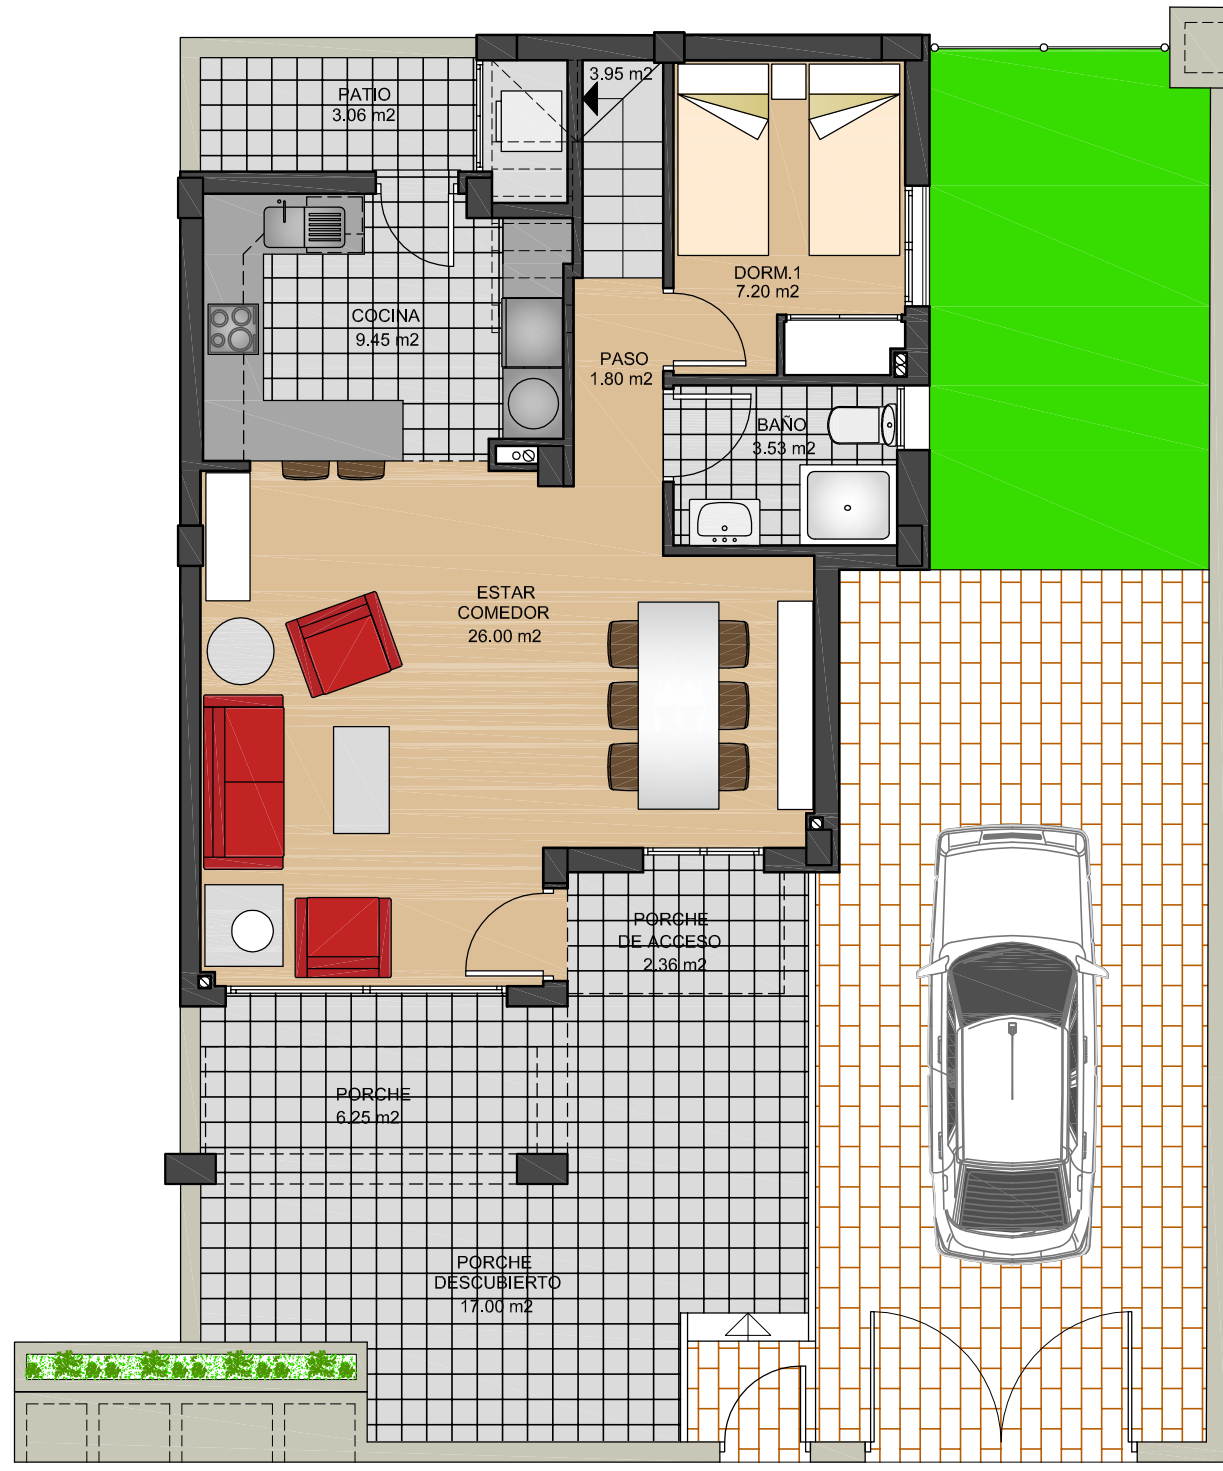

VIVIENDA
70

BREEZES
TORREVIEJA

PLANTA BAJA

PLANTA PISO

SUPERFICIE UTIL

VIVIENDA _____ 84.73 m²
 50% PORCHE _____ 4.30 m²
 TOTAL _____ 89.03 m²

SUPERFICIE CONSTRUIDA

PLANTA BAJA _____ 58.80 m²
 50% PORCHE _____ 1.18 m²
 PLANTA PISO _____ 37.52 m²
 TOTAL _____ 97.50 m²

**VIVIENDA
71**

**BREEZES
TORREVIEJA**

PLANTA BAJA

PLANTA PISO

SUPERFICIE UTIL

VIVIENDA _____ 84.73 m²
 50% PORCHE _____ 4.30 m²
 TOTAL _____ 89.03 m²

SUPERFICIE CONSTRUIDA

PLANTA BAJA _____ 58.80 m²
 50% PORCHE _____ 1.18 m²
 PLANTA PISO _____ 37.52 m²
 TOTAL _____ 97.50 m²