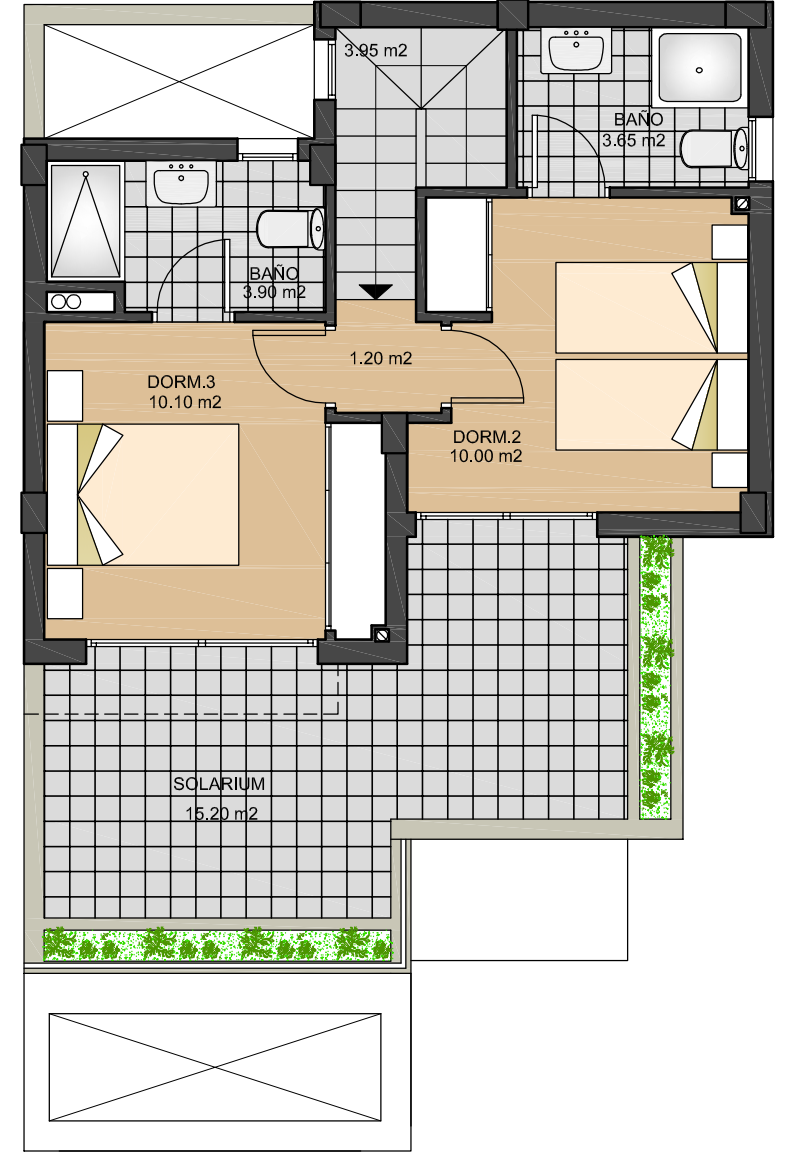

SUPERFICIE CONSTRUIDA

PLANTA BAJA _____ 58.80 m²
 50% PORCHE _____ 1.18 m²
 PLANTA PISO _____ 37.52 m²
 TOTAL _____ 97.50 m²

**VIVIENDAS
64 - 68 - 72**

**BREEZES
TORREVIEJA**

PLANTA BAJA

PLANTA PISO

SUPERFICIE UTIL

VIVIENDA _____ 84.73 m²
 50% PORCHE _____ 4.30 m²
 TOTAL _____ 89.03 m²

SUPERFICIE CONSTRUIDA

PLANTA BAJA _____ 58.80 m²
 50% PORCHE _____ 1.18 m²
 PLANTA PISO _____ 37.52 m²
 TOTAL _____ 97.50 m²

**VIVIENDAS
65 - 69**

**BREEZES
TORREVIEJA**

PLANTA BAJA

PLANTA PISO

SUPERFICIE UTIL

VIVIENDA _____ 84.73 m²
 50% PORCHE _____ 4.30 m²
 TOTAL _____ 89.03 m²

SUPERFICIE CONSTRUIDA

PLANTA BAJA _____ 58.80 m²
 50% PORCHE _____ 1.18 m²
 PLANTA PISO _____ 37.52 m²
 TOTAL _____ 97.50 m²