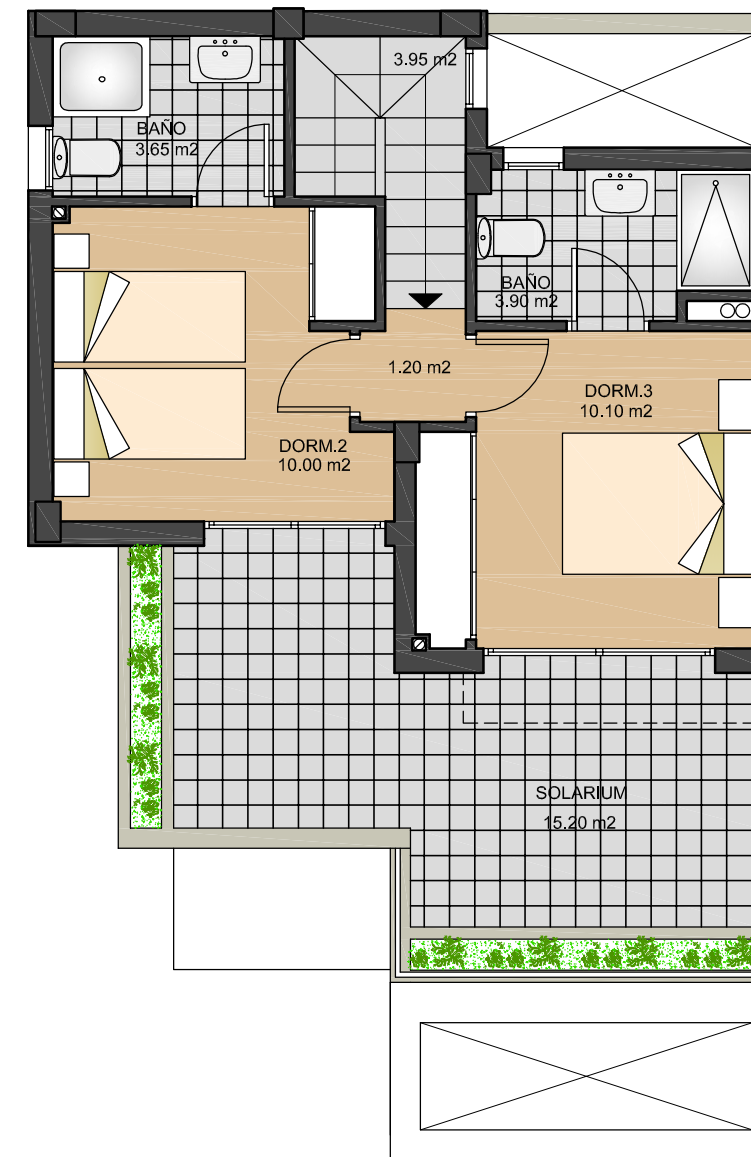

**VIVIENDAS
57 - 61**

**BREEZES
TORREVIEJA**

PLANTA BAJA

PLANTA PISO

SUPERFICIE UTIL

VIVIENDA _____ 84.73 m²
 50% PORCHE _____ 4.30 m²
 TOTAL _____ 89.03 m²

SUPERFICIE CONSTRUIDA

PLANTA BAJA _____ 58.80 m²
 50% PORCHE _____ 1.18 m²
 PLANTA PISO _____ 37.52 m²
 TOTAL _____ 97.50 m²

**VIVIENDAS
60**

**BREEZES
TORREVIEJA**

PLANTA BAJA

PLANTA PISO

ESCALA GRÁFICA

SUPERFICIE UTIL

VIVIENDA _____ 84.73 m²
 50% PORCHE _____ 4.30 m²
 TOTAL _____ 89.03 m²

SUPERFICIE CONSTRUIDA

PLANTA BAJA _____ 58.80 m²
 50% PORCHE _____ 1.18 m²
 PLANTA PISO _____ 37.52 m²
 TOTAL _____ 97.50 m²

**VIVIENDAS
62 - 66**

**BREEZES
TORREVIEJA**

PLANTA BAJA

PLANTA PISO

SUPERFICIE UTIL

VIVIENDA _____ 84.73 m²
 50% PORCHE _____ 4.30 m²
 TOTAL _____ 89.03 m²

SUPERFICIE CONSTRUIDA

PLANTA BAJA _____ 58.80 m²
 50% PORCHE _____ 1.18 m²
 PLANTA PISO _____ 37.52 m²
 TOTAL _____ 97.50 m²

**VIVIENDAS
64 - 68 - 72**

**BREEZES
TORREVIEJA**

PLANTA BAJA

PLANTA PISO

SUPERFICIE UTIL