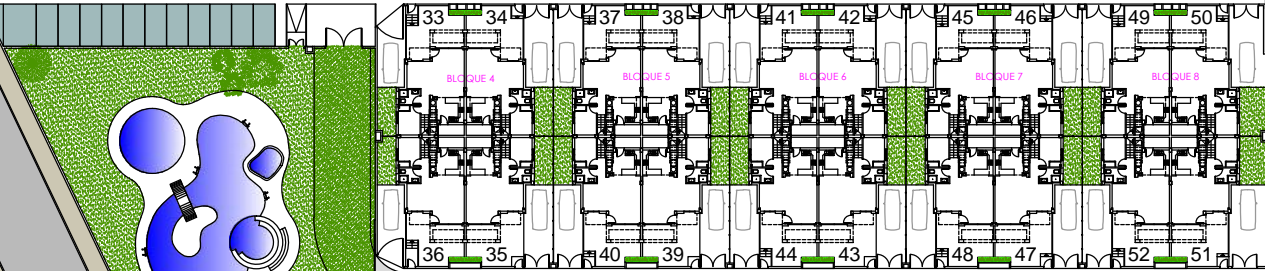

FASE I

FASE II