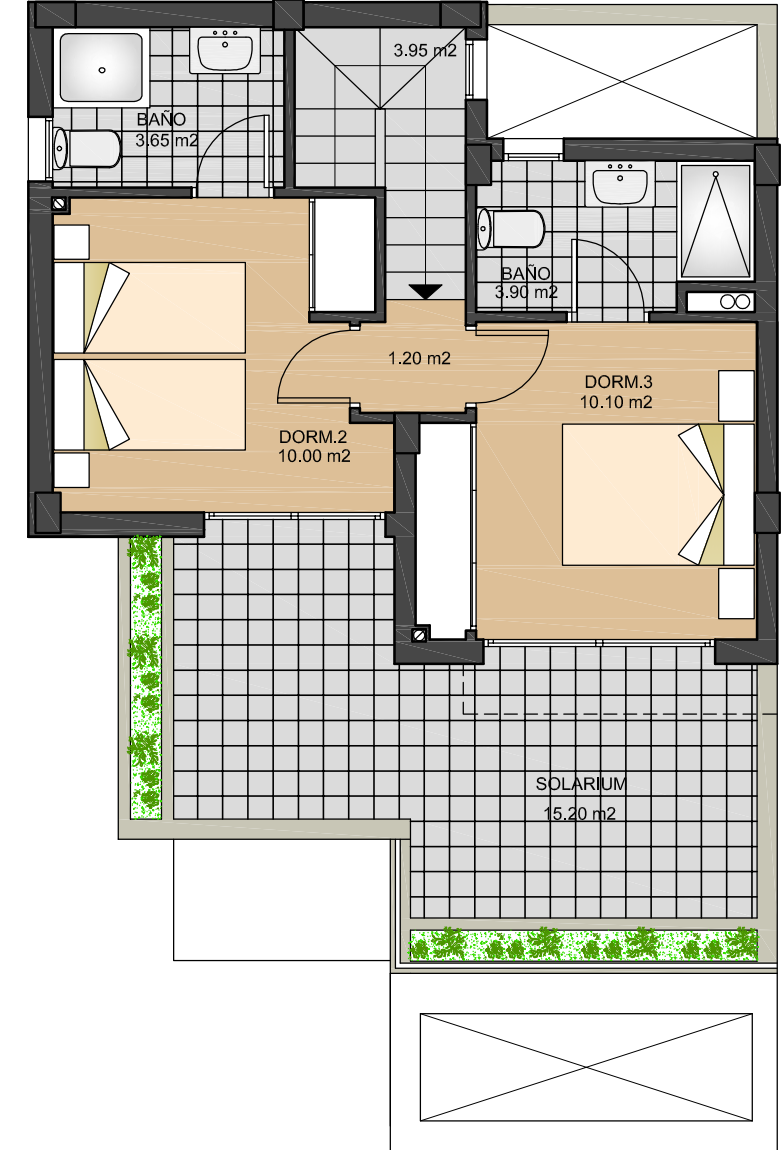

SUPERFICIE CONSTRUIDA

PLANTA BAJA _____ 58.80 m²
 50% PORCHE _____ 1.18 m²
 PLANTA PISO _____ 37.52 m²
 TOTAL _____ 97.50 m²

**VIVIENDA
83**

**BREEZES
TORREVIEJA**

PLANTA BAJA

PLANTA PISO

SUPERFICIE UTIL

VIVIENDA _____ 84.73 m²
 50% PORCHE _____ 4.30 m²
 TOTAL _____ 89.03 m²

SUPERFICIE CONSTRUIDA

PLANTA BAJA _____ 58.80 m²
 50% PORCHE _____ 1.18 m²
 PLANTA PISO _____ 37.52 m²
 TOTAL _____ 97.50 m²

**VIVIENDAS
84**

**BREEZES
TORREVIEJA**

PLANTA BAJA

PLANTA PISO

ESCALA GRÁFICA

SUPERFICIE UTIL

VIVIENDA _____ 84.73 m²
 50% PORCHE _____ 4.30 m²
 TOTAL _____ 89.03 m²

SUPERFICIE CONSTRUIDA

PLANTA BAJA _____ 58.80 m²
 50% PORCHE _____ 1.18 m²
 PLANTA PISO _____ 37.52 m²
 TOTAL _____ 97.50 m²

**VIVIENDA
87**