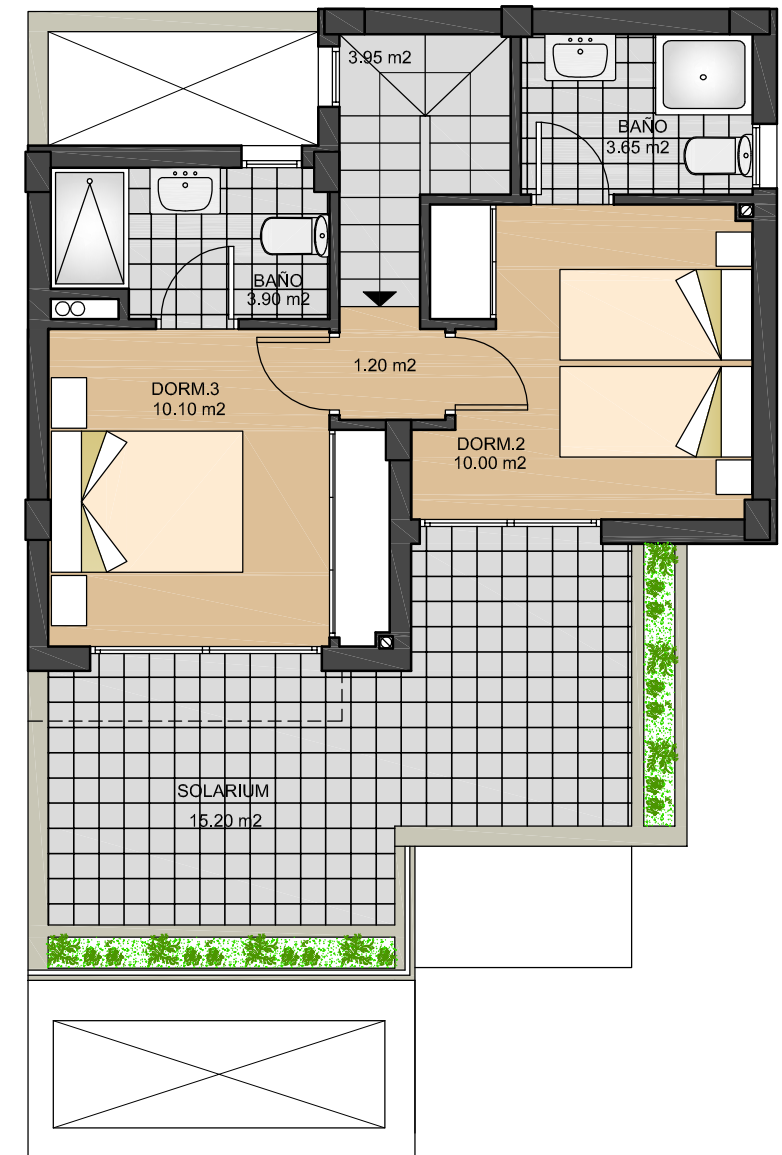

SUPERFICIE UTIL

VIVIENDA _____ 84.73 m²
50% PORCHE _____ 4.30 m²
TOTAL _____ 89.03 m²

SUPERFICIE CONSTRUIDA

PLANTA BAJA _____ 58.80 m²
50% PORCHE _____ 1.18 m²
PLANTA PISO _____ 37.52 m²
TOTAL _____ 97.50 m²

VIVIENDA
53

BREEZES
TORREVIEJA

PLANTA BAJA

PLANTA PISO

SUPERFICIE UTIL

VIVIENDA _____ 84.73 m²
 50% PORCHE _____ 4.30 m²
 TOTAL _____ 89.03 m²

SUPERFICIE CONSTRUIDA

PLANTA BAJA _____ 58.80 m²
 50% PORCHE _____ 1.18 m²
 PLANTA PISO _____ 37.52 m²
 TOTAL _____ 97.50 m²