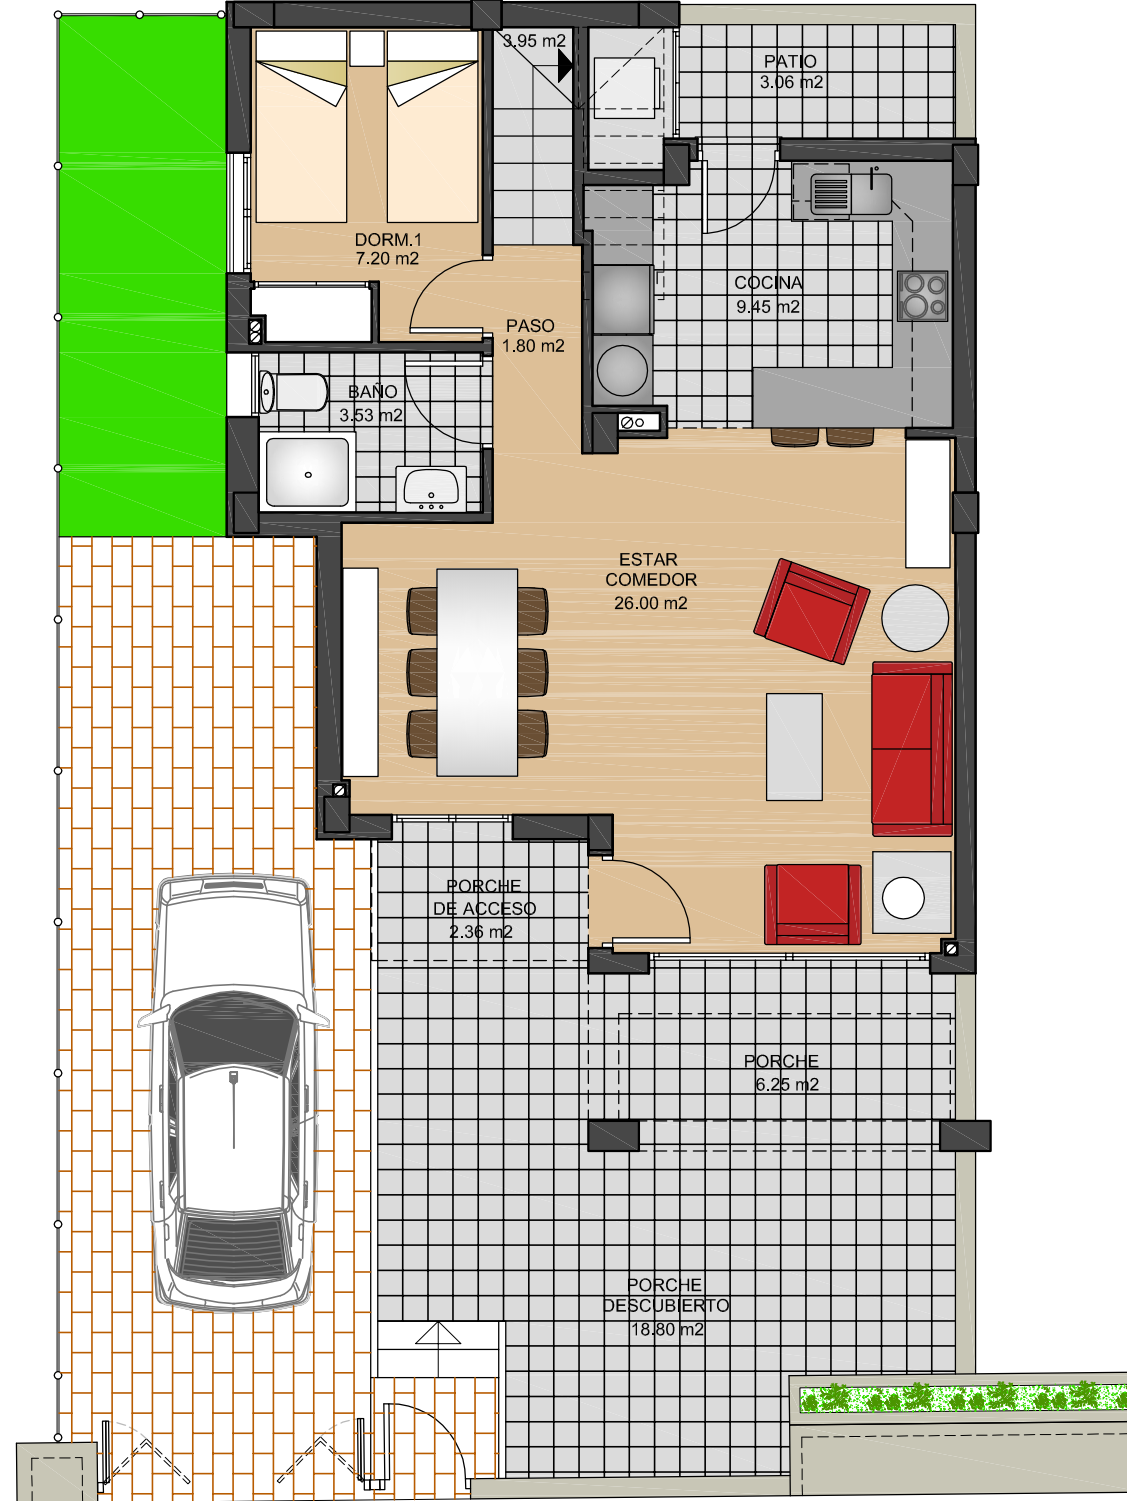

SUPERFICIE UTIL

VIVIENDA _____ 84.73 m²
50% PORCHE _____ 4.30 m²
TOTAL _____ 89.03 m²

SUPERFICIE CONSTRUIDA

PLANTA BAJA _____ 58.80 m²
50% PORCHE _____ 1.18 m²
PLANTA PISO _____ 37.52 m²
TOTAL _____ 97.50 m²

**VIVIENDAS
84**

**BREEZES
TORREVIEJA**

PLANTA BAJA