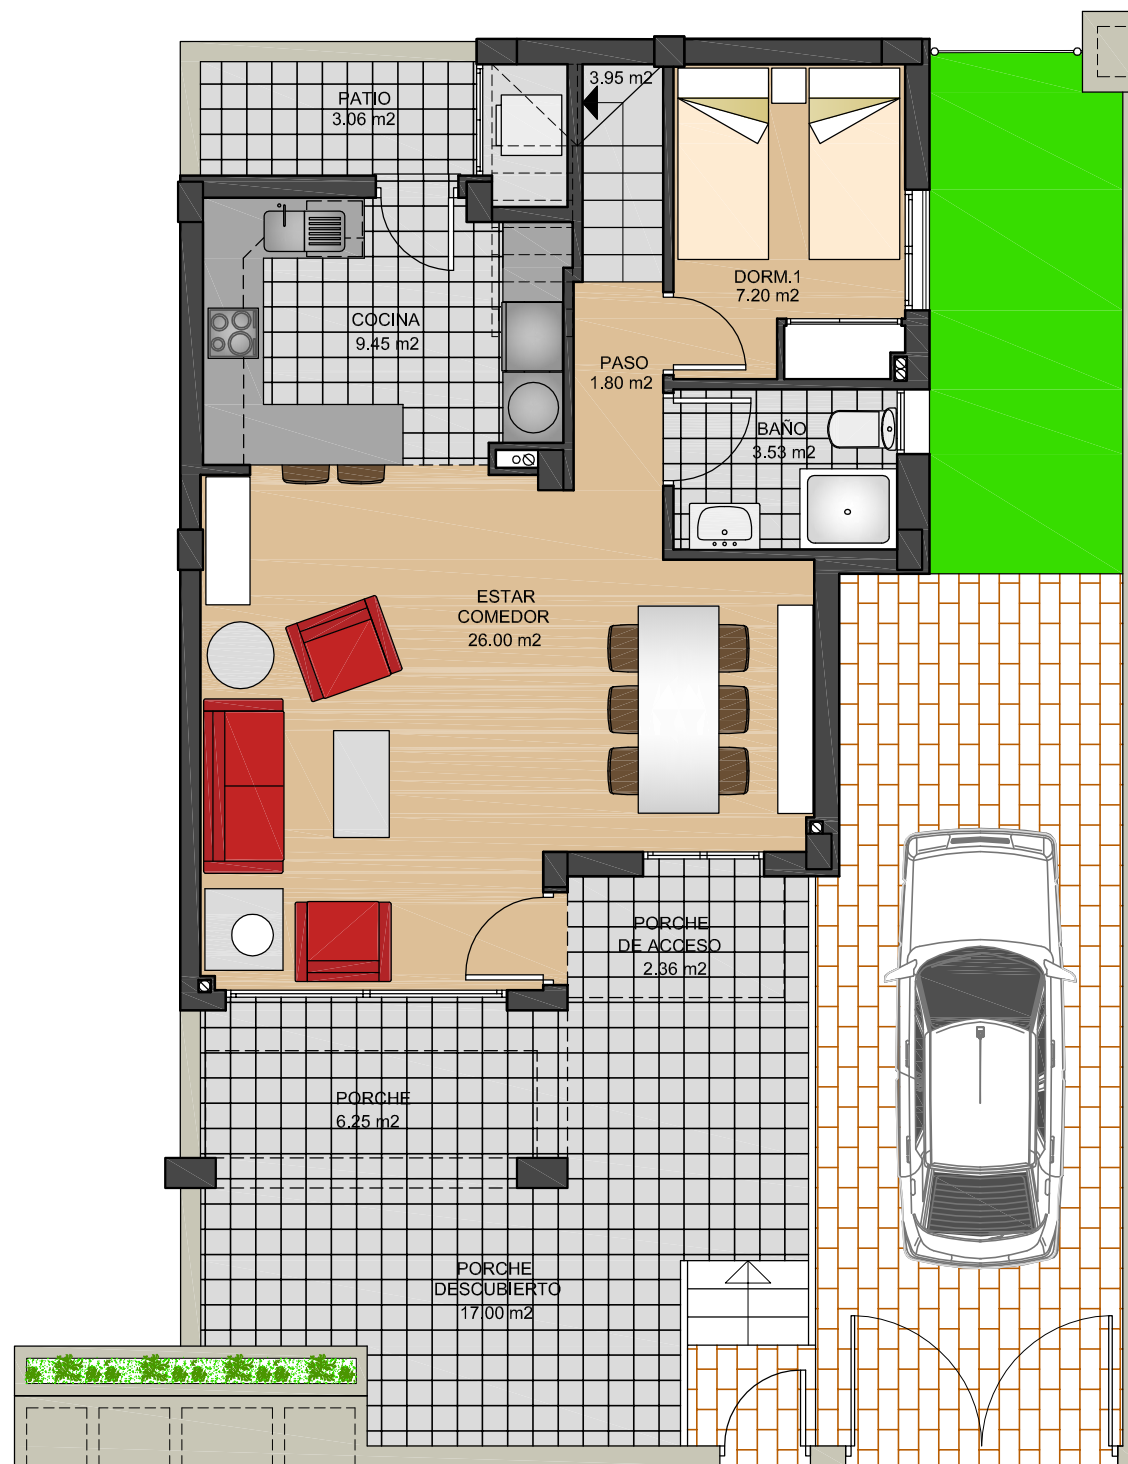

SUPERFICIE UTIL

VIVIENDA _____ 84.73 m²
50% PORCHE _____ 4.30 m²
TOTAL _____ 89.03 m²

SUPERFICIE CONSTRUIDA

PLANTA BAJA _____ 58.80 m²
50% PORCHE _____ 1.18 m²
PLANTA PISO _____ 37.52 m²
TOTAL _____ 97.50 m²

VIVIENDA
53

BREEZES
TORREVIEJA

PLANTA BAJA

PLANTA PISO

SUPERFICIE UTIL

VIVIENDA _____ 84.73 m²
 50% PORCHE _____ 4.30 m²
 TOTAL _____ 89.03 m²

SUPERFICIE CONSTRUIDA

PLANTA BAJA _____ 58.80 m²
 50% PORCHE _____ 1.18 m²
 PLANTA PISO _____ 37.52 m²
 TOTAL _____ 97.50 m²