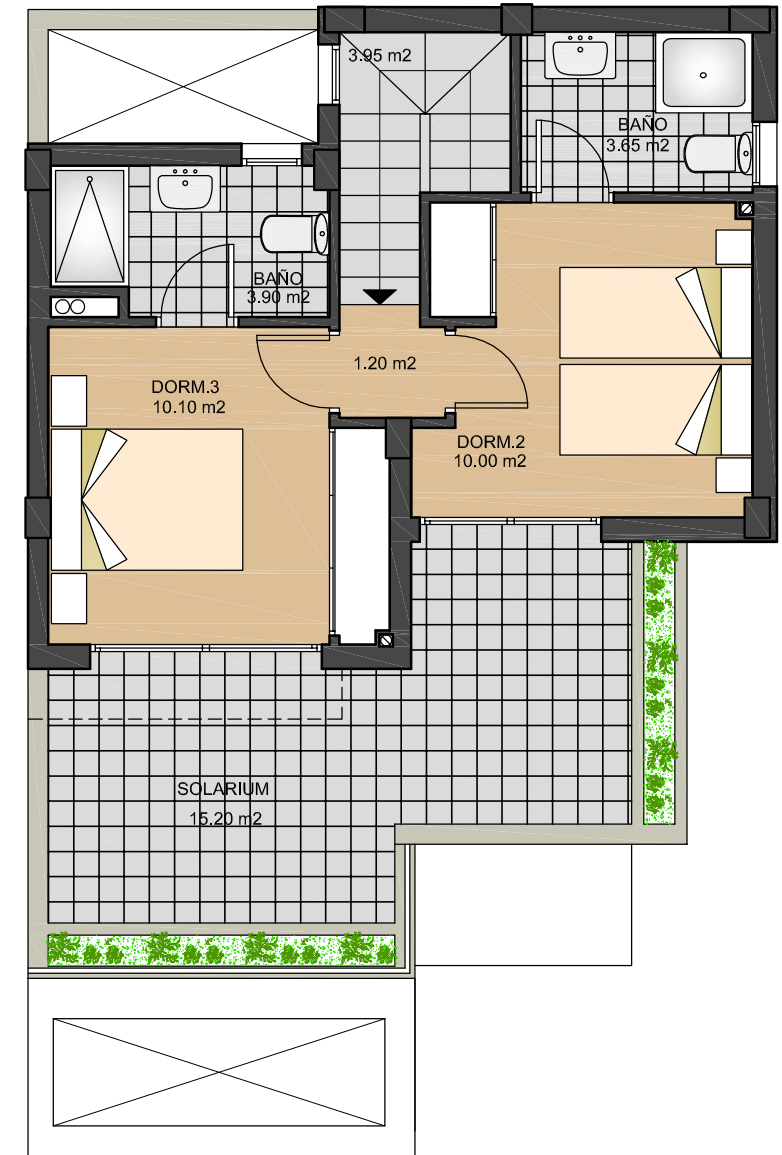

VIVIENDA
53

BREEZES
TORREVIEJA

PLANTA BAJA

PLANTA PISO

SUPERFICIE UTIL

VIVIENDA _____ 84.73 m²
 50% PORCHE _____ 4.30 m²
 TOTAL _____ 89.03 m²

SUPERFICIE CONSTRUIDA

PLANTA BAJA _____ 58.80 m²
 50% PORCHE _____ 1.18 m²
 PLANTA PISO _____ 37.52 m²
 TOTAL _____ 97.50 m²

**VIVIENDAS
54 - 58**

**BREEZES
TORREVIEJA**

PLANTA BAJA

PLANTA PISO

SUPERFICIE UTIL

VIVIENDA _____ 84.73 m²
 50% PORCHE _____ 4.30 m²
 TOTAL _____ 89.03 m²

SUPERFICIE CONSTRUIDA

PLANTA BAJA _____ 58.80 m²
 50% PORCHE _____ 1.18 m²
 PLANTA PISO _____ 37.52 m²
 TOTAL _____ 97.50 m²

**VIVIENDAS
55 - 59 - 63**

**BREEZES
TORREVIEJA**

PLANTA BAJA

PLANTA PISO

SUPERFICIE UTIL

VIVIENDA _____ 84.73 m²
 50% PORCHE _____ 4.30 m²
 TOTAL _____ 89.03 m²

SUPERFICIE CONSTRUIDA

PLANTA BAJA _____ 58.80 m²
 50% PORCHE _____ 1.18 m²
 PLANTA PISO _____ 37.52 m²
 TOTAL _____ 97.50 m²

**VIVIENDA
56**

**BREEZES
TORREVIEJA**

PLANTA BAJA 

PLANTA PISO

SUPERFICIE UTIL

VIVIENDA _____ 84.73 m²
 50% PORCHE _____ 4.30 m²
 TOTAL _____ 89.03 m²

SUPERFICIE CONSTRUIDA

PLANTA BAJA _____ 58.80 m²
 50% PORCHE _____ 1.18 m²
 PLANTA PISO _____ 37.52 m²
 TOTAL _____ 97.50 m²