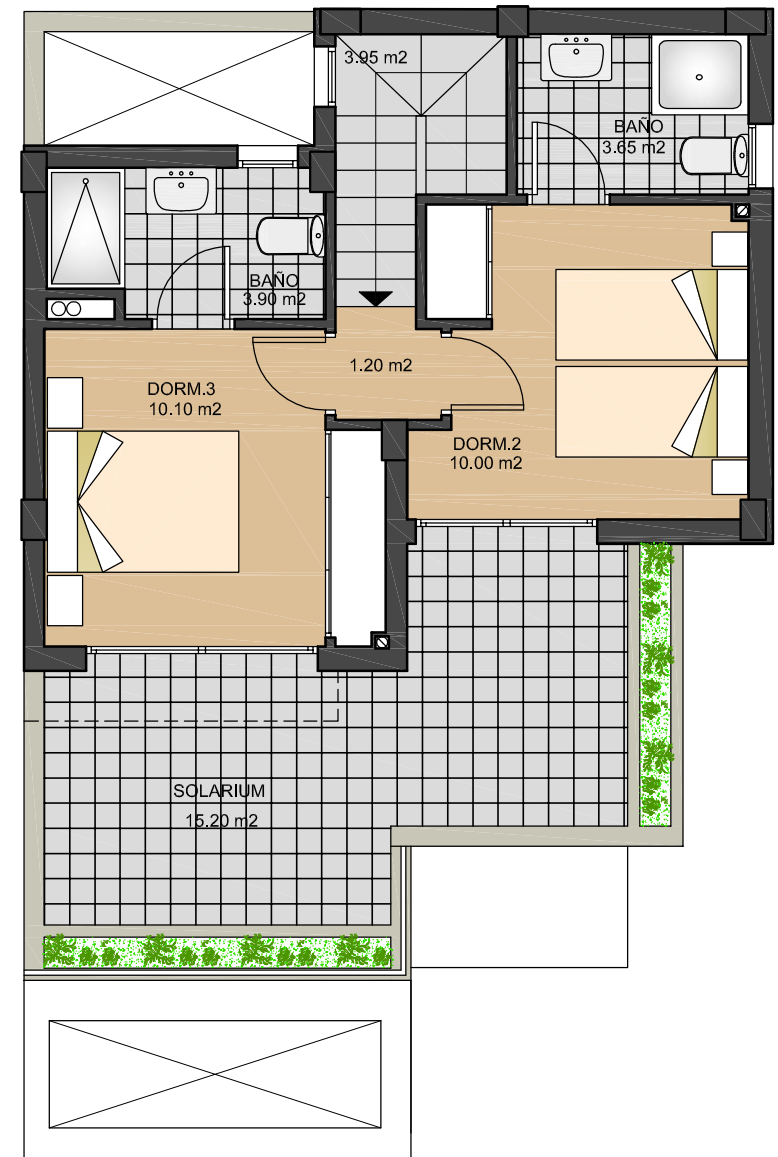

PLANTA BAJA _____ 58.80 m²
 50% PORCHE _____ 1.18 m²
 PLANTA PISO _____ 37.52 m²
 TOTAL _____ 97.50 m²

**VIVIENDAS
80**

**BREEZES
TORREVIEJA**

PLANTA BAJA

PLANTA PISO

SUPERFICIE UTIL

VIVIENDA _____ 84.73 m²
 50% PORCHE _____ 4.30 m²
 TOTAL _____ 89.03 m²

SUPERFICIE CONSTRUIDA

PLANTA BAJA _____ 58.80 m²
 50% PORCHE _____ 1.18 m²
 PLANTA PISO _____ 37.52 m²
 TOTAL _____ 97.50 m²

**VIVIENDA
83**

**BREEZES
TORREVIEJA**

PLANTA BAJA

PLANTA PISO

SUPERFICIE UTIL

VIVIENDA _____ 84.73 m²
 50% PORCHE _____ 4.30 m²
 TOTAL _____ 89.03 m²

SUPERFICIE CONSTRUIDA

PLANTA BAJA _____ 58.80 m²
 50% PORCHE _____ 1.18 m²
 PLANTA PISO _____ 37.52 m²
 TOTAL _____ 97.50 m²

**VIVIENDAS
84**

**BREEZES
TORREVIEJA**

PLANTA BAJA

PLANTA PISO

ESCALA GRÁFICA

SUPERFICIE UTIL