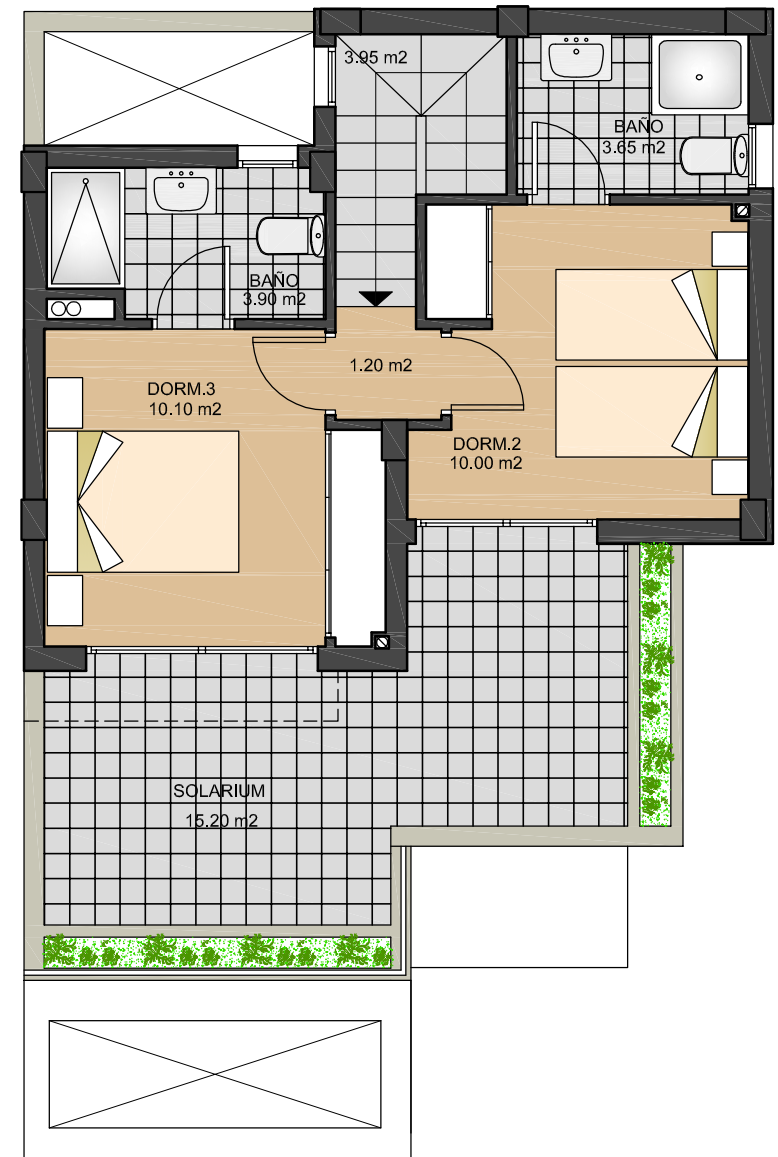

**VIVIENDAS
55 - 59 - 63**

**BREEZES
TORREVIEJA**

PLANTA BAJA

PLANTA PISO

SUPERFICIE UTIL

VIVIENDA _____ 84.73 m²
 50% PORCHE _____ 4.30 m²
 TOTAL _____ 89.03 m²

SUPERFICIE CONSTRUIDA

PLANTA BAJA _____ 58.80 m²
 50% PORCHE _____ 1.18 m²
 PLANTA PISO _____ 37.52 m²
 TOTAL _____ 97.50 m²

**VIVIENDA
56**

**BREEZES
TORREVIEJA**

PLANTA BAJA 

PLANTA PISO

SUPERFICIE UTIL

VIVIENDA _____ 84.73 m²
 50% PORCHE _____ 4.30 m²
 TOTAL _____ 89.03 m²

SUPERFICIE CONSTRUIDA

PLANTA BAJA _____ 58.80 m²
 50% PORCHE _____ 1.18 m²
 PLANTA PISO _____ 37.52 m²
 TOTAL _____ 97.50 m²

**VIVIENDAS
57 - 61**

**BREEZES
TORREVIEJA**

PLANTA BAJA

PLANTA PISO

SUPERFICIE UTIL

VIVIENDA _____ 84.73 m²
 50% PORCHE _____ 4.30 m²
 TOTAL _____ 89.03 m²

SUPERFICIE CONSTRUIDA

PLANTA BAJA _____ 58.80 m²
 50% PORCHE _____ 1.18 m²
 PLANTA PISO _____ 37.52 m²
 TOTAL _____ 97.50 m²