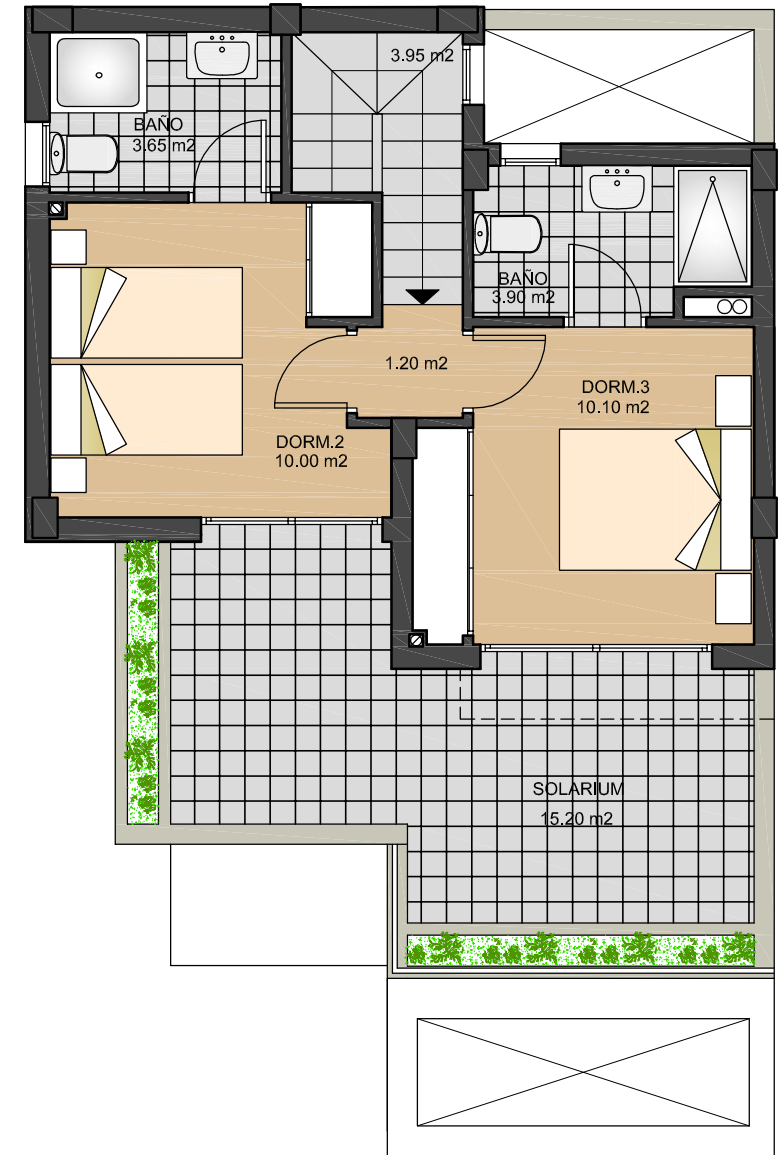

**VIVIENDAS
55 - 59 - 63**

**BREEZES
TORREVIEJA**

PLANTA BAJA

PLANTA PISO

SUPERFICIE UTIL

VIVIENDA _____ 84.73 m²
 50% PORCHE _____ 4.30 m²
 TOTAL _____ 89.03 m²

SUPERFICIE CONSTRUIDA

PLANTA BAJA _____ 58.80 m²
 50% PORCHE _____ 1.18 m²
 PLANTA PISO _____ 37.52 m²
 TOTAL _____ 97.50 m²

**VIVIENDA
56**

**BREEZES
TORREVIEJA**

PLANTA BAJA 

PLANTA PISO

SUPERFICIE UTIL

VIVIENDA _____ 84.73 m²
 50% PORCHE _____ 4.30 m²
 TOTAL _____ 89.03 m²

SUPERFICIE CONSTRUIDA

PLANTA BAJA _____ 58.80 m²
 50% PORCHE _____ 1.18 m²
 PLANTA PISO _____ 37.52 m²
 TOTAL _____ 97.50 m²