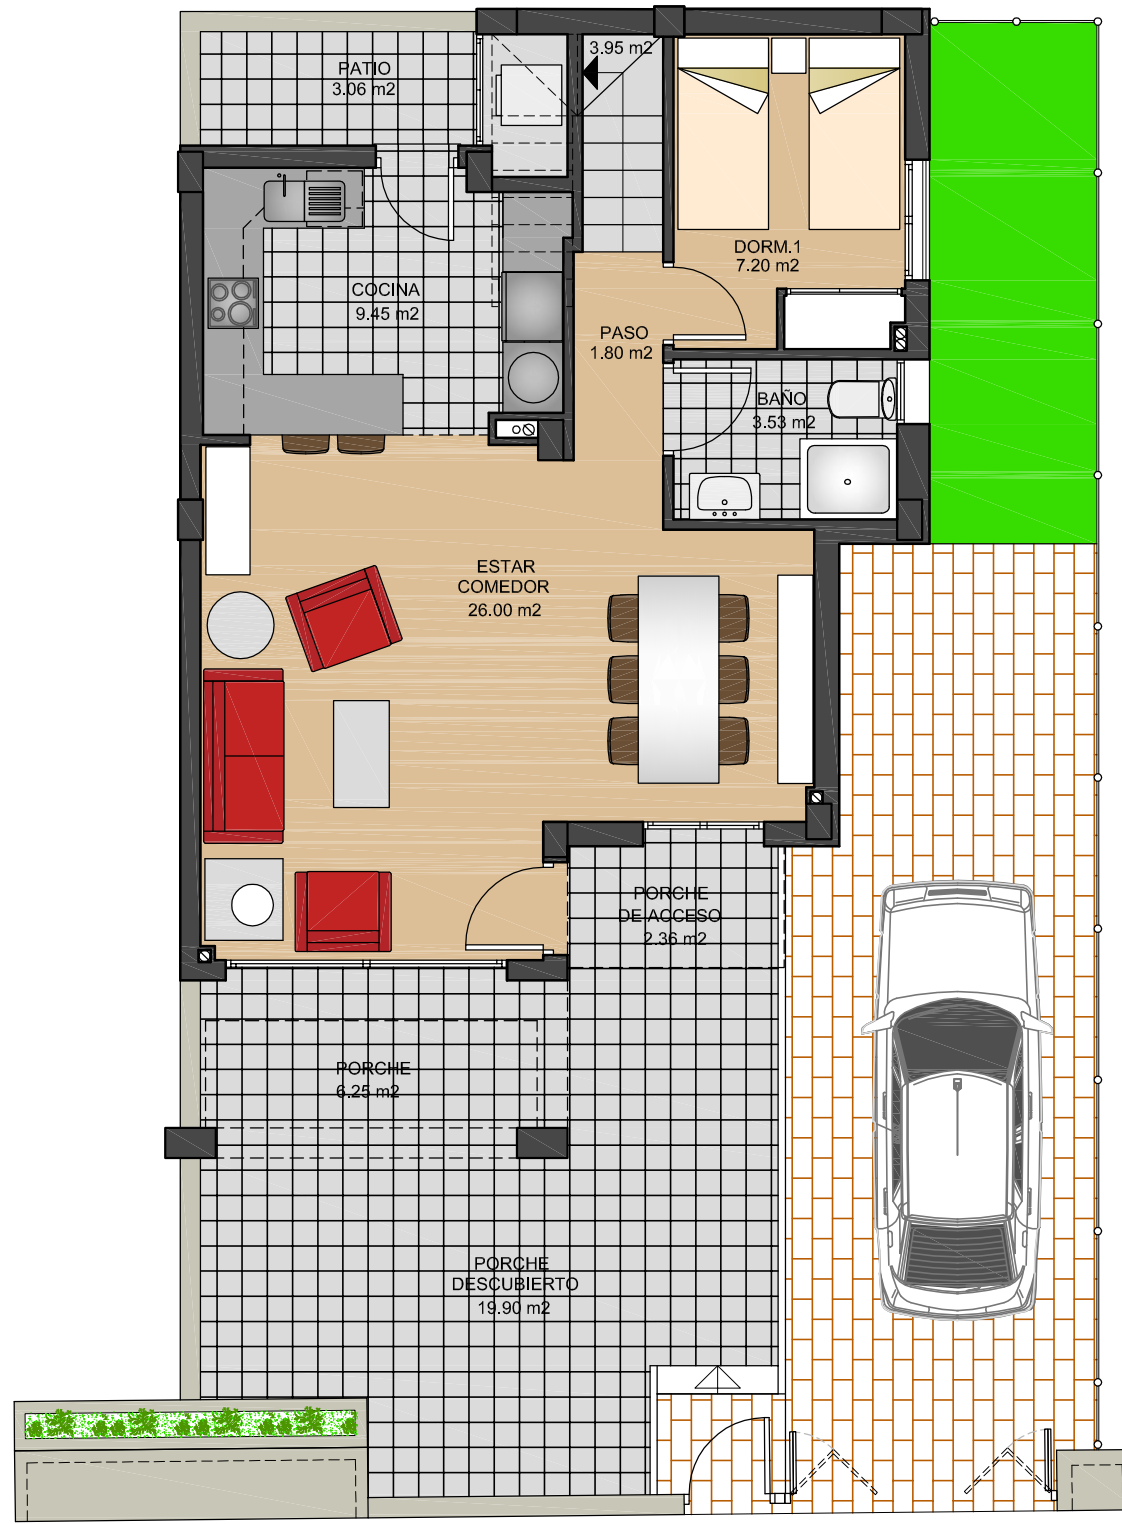

SUPERFICIE UTIL

VIVIENDA _____ 84.73 m²
50% PORCHE _____ 4.30 m²
TOTAL _____ 89.03 m²

SUPERFICIE CONSTRUIDA

PLANTA BAJA _____ 58.80 m²
50% PORCHE _____ 1.18 m²
PLANTA PISO _____ 37.52 m²
TOTAL _____ 97.50 m²

**VIVIENDA
79**

**BREEZES
TORREVIEJA**

PLANTA BAJA