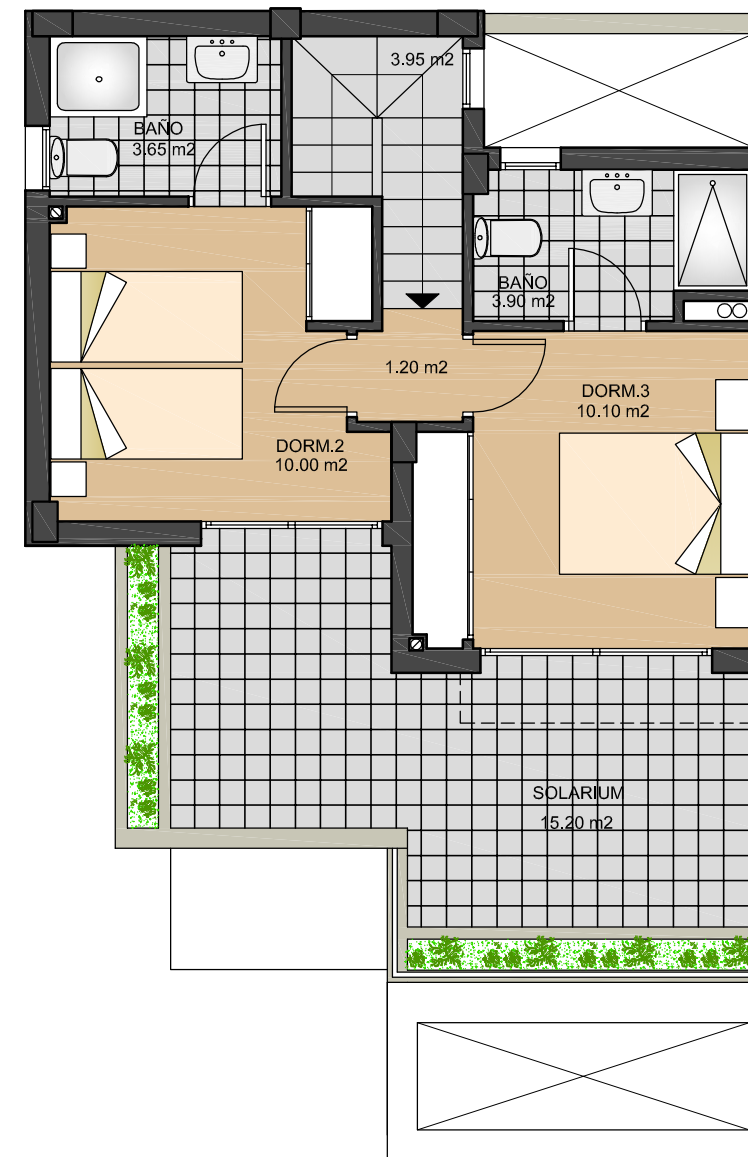

**VIVIENDAS
77 - 81 - 85 - 89**

**BREEZES
TORREVIEJA**

PLANTA BAJA

PLANTA PISO

SUPERFICIE UTIL

VIVIENDA _____ 84.73 m²
 50% PORCHE _____ 4.30 m²
 TOTAL _____ 89.03 m²

SUPERFICIE CONSTRUIDA

PLANTA BAJA _____ 58.80 m²
 50% PORCHE _____ 1.18 m²
 PLANTA PISO _____ 37.52 m²
 TOTAL _____ 97.50 m²

**VIVIENDAS
78 - 82 - 86**

**BREEZES
TORREVIEJA**

PLANTA BAJA

PLANTA PISO

SUPERFICIE UTIL

VIVIENDA _____ 84.73 m²
 50% PORCHE _____ 4.30 m²
 TOTAL _____ 89.03 m²

SUPERFICIE CONSTRUIDA

PLANTA BAJA _____ 58.80 m²
 50% PORCHE _____ 1.18 m²
 PLANTA PISO _____ 37.52 m²
 TOTAL _____ 97.50 m²