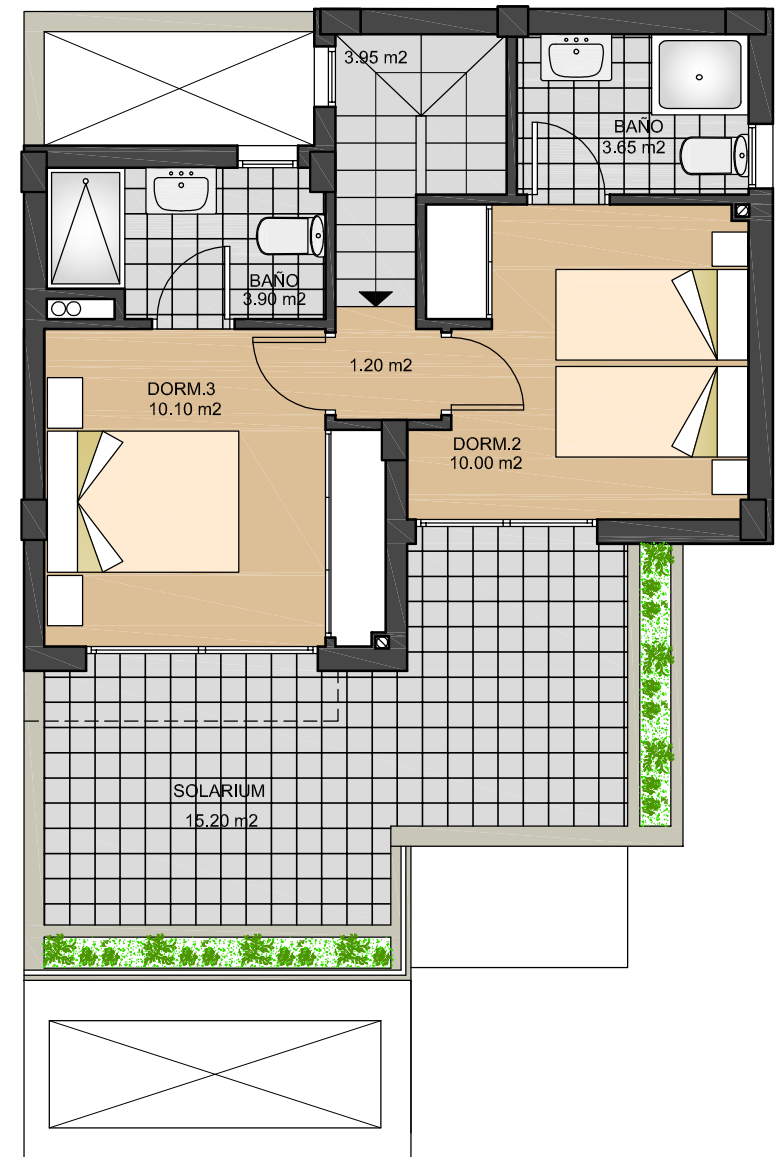

VIVIENDA _____ 84.73 m²
 50% PORCHE _____ 4.30 m²
 TOTAL _____ 89.03 m²

SUPERFICIE CONSTRUIDA

PLANTA BAJA _____ 58.80 m²
 50% PORCHE _____ 1.18 m²
 PLANTA PISO _____ 37.52 m²
 TOTAL _____ 97.50 m²

**VIVIENDAS
65 - 69**

**BREEZES
TORREVIEJA**

PLANTA BAJA

PLANTA PISO

SUPERFICIE UTIL

VIVIENDA _____ 84.73 m²
 50% PORCHE _____ 4.30 m²
 TOTAL _____ 89.03 m²

SUPERFICIE CONSTRUIDA

PLANTA BAJA _____ 58.80 m²
 50% PORCHE _____ 1.18 m²
 PLANTA PISO _____ 37.52 m²
 TOTAL _____ 97.50 m²

**VIVIENDA
67**

**BREEZES
TORREVIEJA**

PLANTA BAJA

PLANTA PISO

SUPERFICIE UTIL

VIVIENDA _____ 84.73 m²
50% PORCHE _____ 4.30 m²
TOTAL _____ 89.03 m²

SUPERFICIE CONSTRUIDA

PLANTA BAJA _____ 58.80 m²
50% PORCHE _____ 1.18 m²
PLANTA PISO _____ 37.52 m²
TOTAL _____ 97.50 m²